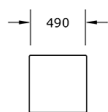

Ficha técnica de producto

Ocio Urbano

Parques Infantiles mobiliario

Parque infantil Banco Construcción

GOMBC

Características técnicas:

Material: Polietileno Urbano (mdPE)
Acabados: Colores de muestrario

Banco de mobiliario Infantil compuesto por tres piezas de geometría básica; un puente, un cubo y un cilindro en polietileno de colores variables.