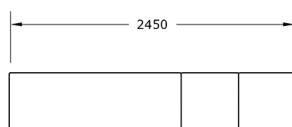

Ficha técnica de producto

Ocio Urbano

Parques Infantiles mobiliario

Parque infantil Banco Construcción

GOMBC

Características técnicas:

Material: Polietileno Urbano (mdPE)
Acabados: Colores de muestrario

Banco de mobiliario Infantil compuesto por tres piezas de geometría básica; un puente, un cubo y un cilindro en polietileno de colores variables.