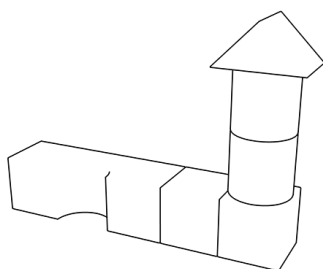

Ficha técnica de producto

Ocio Urbano
Parques Infantiles mobiliario

Parque infantil Banco Torre

GOMBT

Características técnicas:

Material: Polietileno Urbano (mdPE)

Mobiliario infantil modular en polietileno de colores vivos y formas geométricas básicas, diseñado para espacios de juego y descanso.. Solucion de equipamiento urbano para espacios publicos.

Descripción:

Banco Torre es un conjunto de mobiliario infantil compuesto por seis piezas de geometría básica (puente, cubos, cilindros y triángulo) fabricado en polietileno urbano (mdPE) resistente y seguro para uso exterior. Su diseño colorido y superficies suaves lo hacen ideal para parques infantiles y entornos escolares, fomentando la interacción y el desarrollo lúdico entre niños y adultos en espacios públicos accesibles y sostenibles.. Solucion de equipamiento urbano para espacios publicos.El equipamiento urbano Parque infantil Banco Torre de Gitma esta orientado a parques infantiles