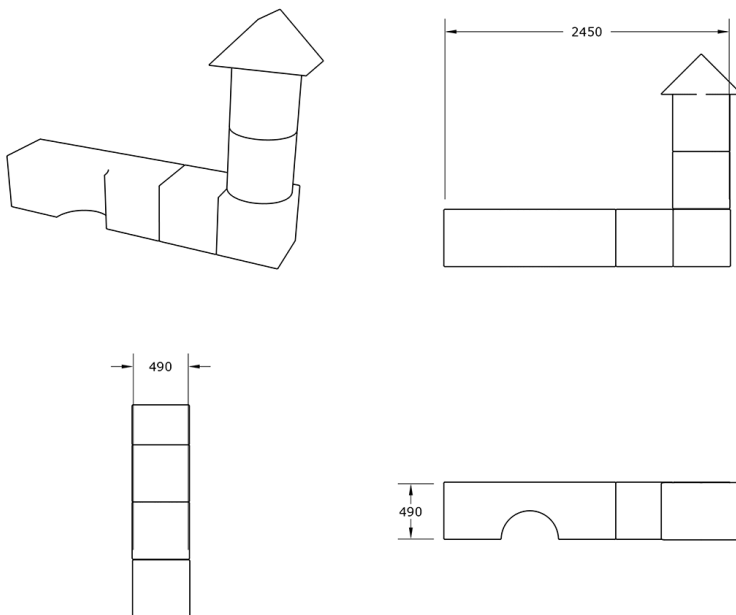

Ficha técnica de producto

Ocio Urbano
Parques Infantiles mobiliario

Parque infantil Banco Torre

GOMBT

Características técnicas:

Material: Polietileno Urbano (mdPE)

Mobiliario infantil modular en polietileno de colores vivos y formas geométricas básicas, diseñado para espacios de juego y descanso.. Solucion de equipamiento urbano para espacios publicos.

Descripción:

Banco Torre es un conjunto de mobiliario infantil compuesto por seis piezas de geometría básica (puente, cubos, cilindros y triángulo) fabricado en polietileno urbano (mdPE) resistente y seguro para uso exterior. Su diseño colorido y superficies suaves lo hacen ideal para parques infantiles y entornos escolares, fomentando la interacción y el desarrollo lúdico entre niños y adultos en espacios públicos accesibles y sostenibles.. Solucion de equipamiento urbano para espacios publicos.El equipamiento urbano Parque infantil Banco Torre de Gitma esta orientado a parques infantiles