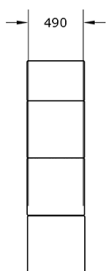

Ficha técnica de producto

Ocio Urbano

Parques Infantiles mobiliario

Parque infantil Banco Torre

GOMBT

Características técnicas:

Material: Polietileno Urbano (mdPE)

Mobiliario infantil modular en polietileno de colores vivos y formas geométricas básicas, diseñado para espacios de juego y descanso.. Solucion de equipamiento urbano para espacios publicos.

Descripción:

Banco Torre es un conjunto de mobiliario infantil compuesto por seis piezas de geometría básica (puente, cubos, cilindros y triángulo) fabricado en polietileno urbano (mdPE) resistente y seguro para uso exterior. Su diseño colorido y superficies suaves lo hacen ideal para parques infantiles y entornos escolares, fomentando la interacción y el desarrollo lúdico entre niños y adultos en espacios públicos accesibles y sostenibles.. Solucion de equipamiento urbano para espacios publicos.El equipamiento urbano Parque infantil Banco Torre de Gitma esta orientado a parques infantiles

Montaje:

Fijado al suelo o lastrado, con tornillería entre módulos para garantizar estabilidad y seguridad.