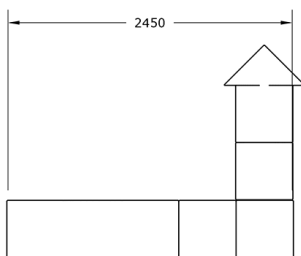

Mobiliario infantil modular en polietileno de colores vivos y formas geométricas básicas, diseñado para espacios de juego y descanso.. Solucion de equipamiento urbano para espacios publicos.

Descripción:

Banco Torre es un conjunto de mobiliario infantil compuesto por seis piezas de geometría básica (puente, cubos, cilindros y triángulo) fabricado en polietileno urbano (mdPE) resistente y seguro para uso exterior. Su diseño colorido y superficies suaves lo hacen ideal para parques infantiles y entornos escolares, fomentando la interacción y el desarrollo lúdico entre niños y adultos en espacios públicos accesibles y sostenibles.. Solucion de equipamiento urbano para espacios publicos.El equipamiento urbano Parque infantil Banco Torre de Gitma esta orientado a parques infantiles

Montaje:

Fijado al suelo o lastrado, con tornillería entre módulos para garantizar estabilidad y seguridad.