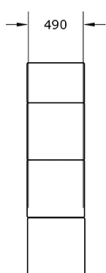

### Características técnicas:

Material: Polietileno Urbano (mdPE)

Banco de mobiliario Infantil compuesto por 6 piezas de geometría básica; un puente, 2 cubos, 2 cilindros y 1 triángulo en polietileno de colores variables.