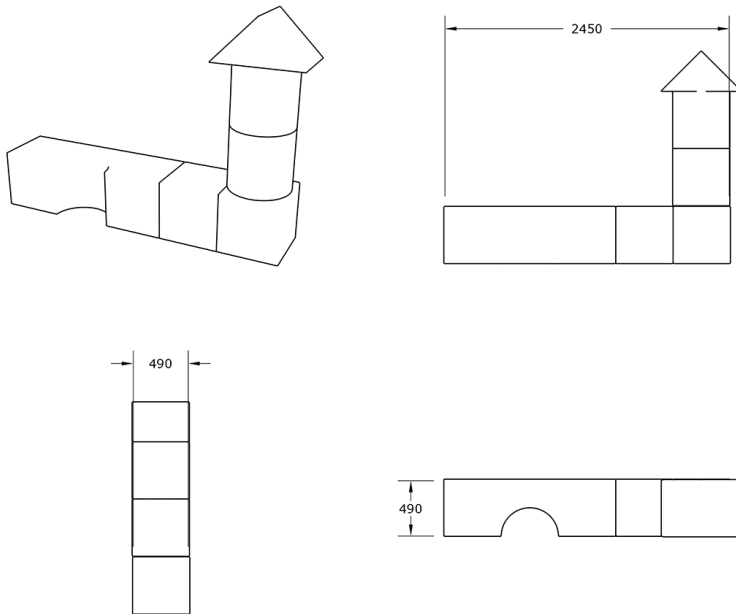

Ficha técnica de producto

Ocio Urbano
Parques Infantiles mobiliario

Parque infantil Banco Torre

GOMBT

Características técnicas:

Material: Polietileno Urbano (mdPE)

Mobiliario infantil modular en polietileno de colores vivos y formas geométricas básicas, diseñado para espacios de juego y descanso.. Solucion de equipamiento urbano para espacios publicos.

Descripción:

Banco Torre es un conjunto de mobiliario infantil compuesto por seis piezas de geometría básica (puente, cubos, cilindros y triángulo) fabricado en polietileno urbano (mdPE) resistente y seguro para uso exterior. Su diseño colorido y superficies suaves lo hacen ideal para parques infantiles y entornos escolares, fomentando la interacción y el desarrollo lúdico entre niños y adultos en espacios públicos accesibles y sostenibles.. Solucion de equipamiento urbano para espacios publicos.El equipamiento urbano Parque infantil Banco Torre de Gitma esta orientado a parques infantiles