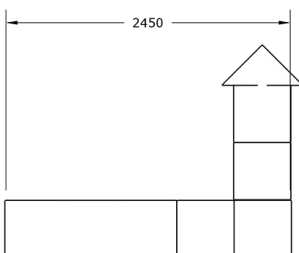

Mobiliario infantil modular en polietileno de colores vivos y formas geométricas básicas, diseñado para espacios de juego y descanso.. Solucion de equipamiento urbano para espacios publicos.

Descripción:

Banco Torre es un conjunto de mobiliario infantil compuesto por seis piezas de geometría básica (puente, cubos, cilindros y triángulo) fabricado en polietileno urbano (mdPE) resistente y seguro para uso exterior. Su diseño colorido y superficies suaves lo hacen ideal para parques infantiles y entornos escolares, fomentando la interacción y el desarrollo lúdico entre niños y adultos en espacios públicos accesibles y sostenibles.. Solucion de equipamiento urbano para espacios publicos.El equipamiento urbano Parque infantil Banco Torre de Gitma esta orientado a parques infantiles

Montaje:

Fijado al suelo o lastrado, con tornillería entre módulos para garantizar estabilidad y seguridad.