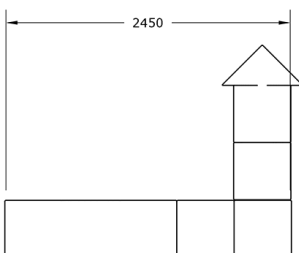

### Características técnicas:

Material: Polietileno Urbano (mdPE)

Banco de mobiliario Infantil compuesto por 6 piezas de geometría básica; un puente, 2 cubos, 2 cilindros y 1 triángulo en polietileno de colores variables.