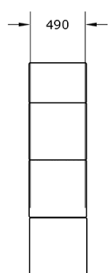

Ficha técnica de producto

Ocio Urbano
Parques Infantiles mobiliario

Parque infantil Banco Torre

GOMBT

Características técnicas:

Material: Polietileno Urbano (mdPE)

Mobiliario infantil modular en polietileno de colores vivos y formas geométricas básicas, diseñado para espacios de juego y descanso.. Solucion de equipamiento urbano para espacios publicos.

Descripción:

Banco Torre es un conjunto de mobiliario infantil compuesto por seis piezas de geometría básica (puente, cubos, cilindros y triángulo) fabricado en polietileno urbano (mdPE) resistente y seguro para uso exterior. Su diseño colorido y superficies suaves lo hacen ideal para parques infantiles y entornos escolares, fomentando la interacción y el desarrollo lúdico entre niños y adultos en espacios públicos accesibles y sostenibles.. Solucion de equipamiento urbano para espacios publicos.El equipamiento urbano Parque infantil Banco Torre de Gitma esta orientado a parques infantiles