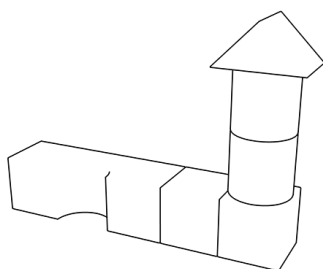

Mobiliario infantil modular en polietileno de colores vivos y formas geométricas básicas, diseñado para espacios de juego y descanso.. Solucion de equipamiento urbano para espacios publicos.

Descripción:

Banco Torre es un conjunto de mobiliario infantil compuesto por seis piezas de geometría básica (puente, cubos, cilindros y triángulo) fabricado en polietileno urbano (mdPE) resistente y seguro para uso exterior. Su diseño colorido y superficies suaves lo hacen ideal para parques infantiles y entornos escolares, fomentando la interacción y el desarrollo lúdico entre niños y adultos en espacios públicos accesibles y sostenibles.. Solucion de equipamiento urbano para espacios publicos.El equipamiento urbano Parque infantil Banco Torre de Gitma esta orientado a parques infantiles

Montaje:

Fijado al suelo o lastrado, con tornillería entre módulos para garantizar estabilidad y seguridad.