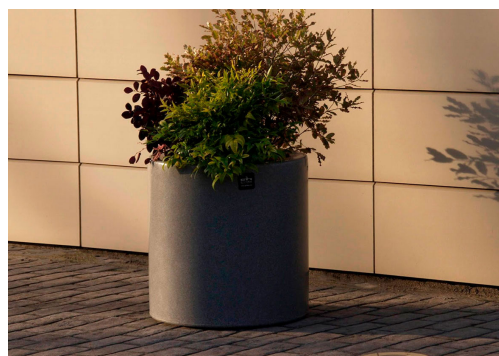

Ficha técnica de producto

Mobiliario Urbano

Jardineras

Jardinera Cilindro

GMJCI

Características técnicas:

Peso: 6,9 kg

Material: Polietileno Urbano (mdPE)

Instalación: Fijado al suelo y atornillado

Diseño: Gitma-Área de diseño

Acabados: Gama de colores polietileno

Jardinera limpia, forma de cilindro de cantos redondeados amables y tacto suave. Gran variedad de colores.

Descripción:

Jardinera de polietileno de geometría básica cilíndrica.

Montaje:

Fijado al suelo