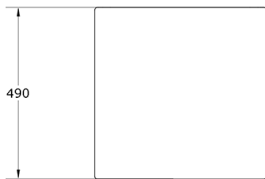

### Características técnicas:

Peso: 6,9 kg

Material: Polietileno Urbano (mdPE)

Instalación: Fijado al suelo y atornillado

Diseño: Gitma-Área de diseño

Acabado: Gama de colores polietileno

Jardinera urbana modular de polietileno con forma cilíndrica, cantos redondeados y tacto suave, disponible en amplia gama de colores.. Solucion de equipamiento urbano para espacios publicos.