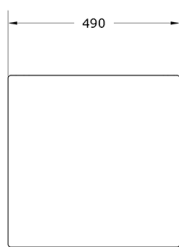

### Características técnicas:

Peso: 6,9 kg

Material: Polietileno Urbano (mdPE)

Instalación: Fijado al suelo y atornillado

Diseño: Gitma-Área de diseño

Acabado: Gama de colores polietileno

Jardinera urbana modular de polietileno con forma cilíndrica, cantos redondeados y tacto suave, disponible en amplia gama de colores.. Solucion de equipamiento urbano para espacios publicos.