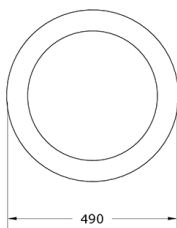

### Características técnicas:

Peso: 6,9 kg

Material: Polietileno Urbano (mdPE)

Instalación: Fijado al suelo y atornillado

Diseño: Gitma-Área de diseño

Acabado: Gama de colores polietileno

Jardinera urbana modular de polietileno con forma cilíndrica, cantos redondeados y tacto suave, disponible en amplia gama de colores.. Solucion de equipamiento urbano para espacios publicos.