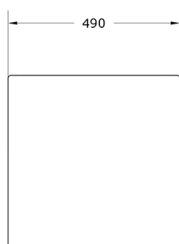

Jardinera urbana modular de polietileno con forma cilíndrica, cantos redondeados y tacto suave, disponible en amplia gama de colores.. Solucion de equipamiento urbano para espacios publicos.

Descripción:

Jardinera Cilindro fabricada en polietileno urbano (mdPE) de geometría básica cilíndrica, diseñada para integración en mobiliario urbano sostenible. Su diseño limpio y ergonómico, junto con su resistencia a la intemperie, la hace ideal para espacios públicos que buscan fomentar la infraestructura verde y la renaturalización urbana. Ligera y fácil de manejar, aporta funcionalidad y estética en parques y plazas.. Solucion de equipamiento urbano para espacios publicos.El equipamiento urbano Jardinera Cilindro de Gitma esta orientado a jardineras, con enfoque en durabilidad y

Montaje eficiente.

Fijado al suelo y atornillado para garantizar estabilidad y durabilidad en entornos urbanos.