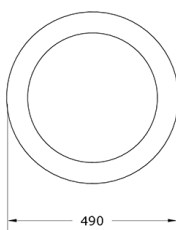

Características técnicas:

Peso: 6,9 kg

Material: Polietileno Urbano (mdPE)

Instalación: Fijado al suelo y atornillado

Diseño: Gitma-Área de diseño

Acabado: Gama de colores polietileno