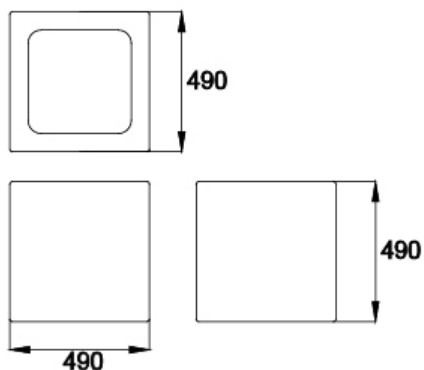

Mobiliario Urbano / Jardineras / Cubo

Jardinera de polietileno de geometría básica.

Características técnicas:

Peso Vacío: 8,8 Kg

Capacidad: 118 L

Material: Polietileno

Diseño: GITMA.Área de diseño

Acabados: Gran gama de colores

Descripción:

Jardinera limpia con forma de cubo de cantos redondeados amables y tacto suave. Gran variedad de colores

Montaje:

Fijado al suelo