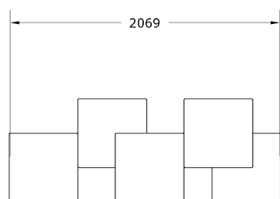

Ficha técnica de producto

Mobiliario Urbano

Jardineras

Pixel 5

GMJP5

Características técnicas:

Peso vacía: 50 Kg
Capacidad: 590 L total
Material: Polietileno Urbano (mdPE)
Diseño: Gitma-Área de diseño
Acabados: Gama de colores polietileno

Jardinera de polietileno de construcción modular; A partir de la combinación de jardineras cubo a dos alturas se genera una jardinera de forma orgánica completamente amoldable a las necesidades del espacio.