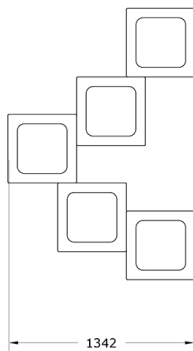

Ficha técnica de producto

Mobiliario Urbano

Jardineras

Pixel 5

GMJP5

Características técnicas:

Peso vacía: 50 Kg
Capacidad: 590 L total
Material: Polietileno Urbano (mdPE)
Diseño: Gitma-Área de diseño
Acabados: Gama de colores polietileno

Jardinera de polietileno de construcción modular; A partir de la combinación de jardineras cubo a dos alturas se genera una jardinera de forma orgánica completamente amoldable a las necesidades del espacio.

Descripción:

Jardinera para combinación modular: 5 unidades de Jardinera Cubo, a dos alturas.

Montaje:

Fijado al Suelo y atornillado entre módulos.