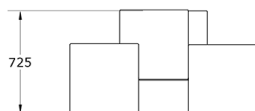

Ficha técnica de producto

Mobiliario Urbano

Jardineras

Pixel 5

GMJP5

Características técnicas:

Peso vacía: 50 Kg
Capacidad: 590 L total
Material: Polietileno Urbano (mdPE)
Diseño: Gitma-Área de diseño
Acabados: Gama de colores polietileno

Jardinera de polietileno de construcción modular; A partir de la combinación de jardineras cubo a dos alturas se genera una jardinera de forma orgánica completamente amoldable a las necesidades del espacio.