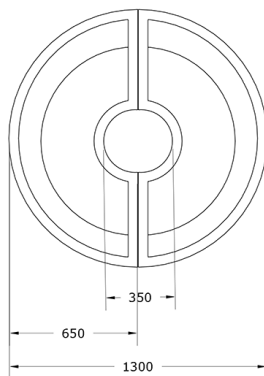

Jardinera Alcorque modular en polietileno reciclable, protege al árbol y transforma alcorques abiertos en espacios vivos y accesibles.. Solucion de equipamiento urbano para espacios publicos.

Descripción:

La Jardinera Alcorque 1300 está fabricada en polietileno reciclable (mdPE) de alta resistencia y durabilidad. Su diseño modular en dos medias lunas rodea el árbol reservando espacio para el tocón, aireando y protegiendo la base. Resistente a la corrosión, ligera y de fácil mantenimiento, convierte alcorques sucios y de difícil acceso en espacios limpios, accesibles y verdes, aptos para flores y arbustos, favoreciendo la renaturalización urbana.. Solucion de equipamiento urbano para espacios publicos.El equipamiento urbano Jardinera Alcorque 1300 de Gitma esta orientado a

Montaje:

Instalación sencilla mediante unión de dos módulos semicirculares que rodean el árbol, sin necesidad de obra. Se colocan sobre superficie nivelada y pueden fijarse para mayor estabilidad. El diseño asegura la protección del tocón y permite plantar vegetación alrededor, creando alcorques vivos que embellecen y renaturalizan el espacio urbano con bajo mantenimiento.