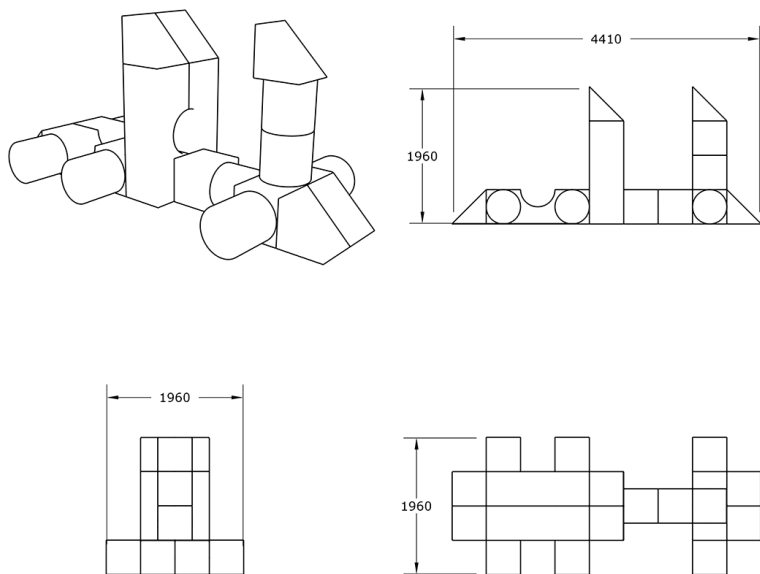

Ficha técnica de producto

Ocio Urbano
Parques Infantiles mobiliario

Parque infantil Tren Chu Chu

GOMTCC28

Características técnicas:

Material: Polietileno Urbano (mdPE)

Dimensiones del juego en planta: 4,4 m x 1,9 m

Altura máxima del juego: 1,96 m

Superficie zona de seguridad: 40m² (8m x 5m)

Parque infantil modular. Fabricado en Polietileno de media densidad. Combina pasarelas de equilibrio, pasos para la orientación y rampas de tobogán para los más pequeños, conceptos de psicomotricidad. Se reconoce la forma de un tren.

Descripción:

Un cubo, un prisma, un cilindro y un puente forman infinitos conjuntos de colores atractivos. Los niños reconocen las formas creadas a través de las figuras geométricas básicas. El parque llama poderosamente la atención de los pequeños y les invita a imaginar escenarios, y a jugar generando actividad física y mental. Nuestros juegos no tienen elementos en movimiento, lo que ofrece una especial protección para los más pequeños permitiendo el acceso a menores discapacitados, y a adultos en toda el área del juego. Todas las superficies son suaves, cálidas y sin aristas