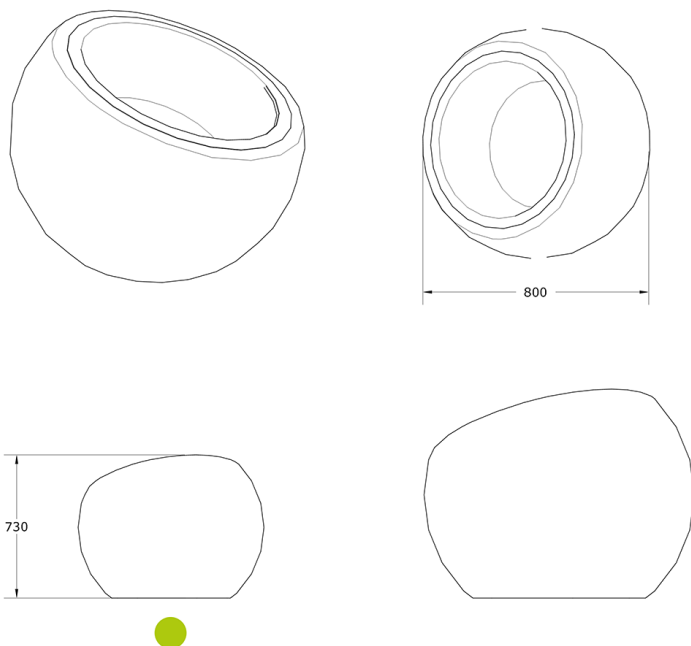

Ficha técnica de producto

Mobiliario Urbano

Jardineras

Jardinera Bola 0800 con Bandeja

GMJBB800

Características técnicas:

Peso en vacío: 18 Kg

Capacidad: 40 L

Material: Polietileno Urbano (mdPE)

Jardinera urbana monoblock esférica en polietileno con bandeja de cultivo, resistente y ideal para mobiliario urbano sostenible.. Solucion de equipamiento urbano para espacios publicos.

Descripción:

Jardinera monoblock de polietileno urbano (mdPE) con acabado en colores sólidos. Alta resistencia a la intemperie y al vandalismo, ligera y fácil de manejar. Perfecta para jardineras urbanas que fomentan la renaturalización y espacios verdes accesibles. Incluye bandeja de reserva de cultivo . Modelo no retroiluminable, ideal para infraestructura verde en entornos públicos.. Solucion de equipamiento urbano para espacios publicos.El equipamiento urbano Jardinera Bola 0800 con Bandeja de Gitma esta orientado a jardineras, con enfoque en durabilidad y mantenimiento