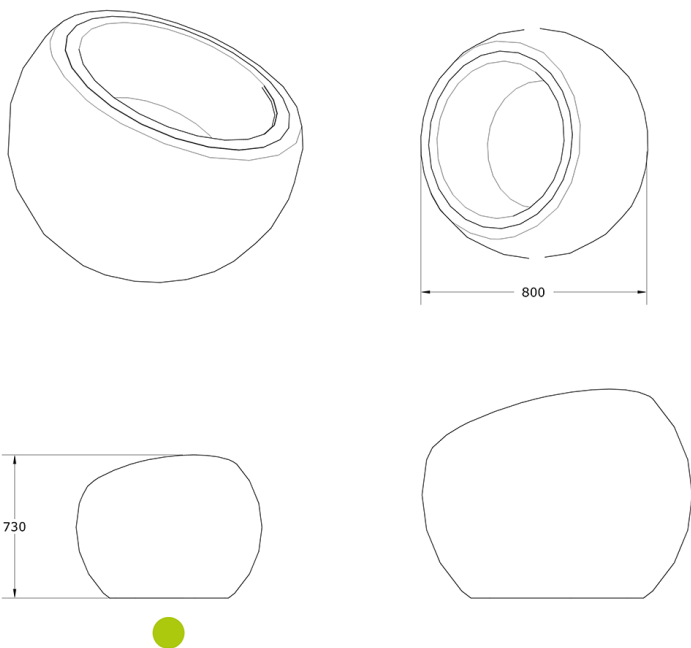

Ficha técnica de producto

Mobiliario Urbano

Jardineras

Jardinera Bola 0800 con Bandeja

GMJBB800

Características técnicas:

Peso en vacío: 18 Kg

Capacidad: 40 L

Material: Polietileno Urbano (mdPE)

Jardinera urbana monoblock esférica en polietileno con bandeja de cultivo, resistente y ideal para mobiliario urbano sostenible.. Solucion de equipamiento urbano para espacios publicos.

Descripción:

Jardinera monoblock de polietileno urbano (mdPE) con acabado en colores sólidos. Alta resistencia a la intemperie y al vandalismo, ligera y fácil de manejar. Perfecta para jardineras urbanas que fomentan la renaturalización y espacios verdes accesibles. Incluye bandeja de reserva de cultivo . Modelo no retroiluminable, ideal para infraestructura verde en entornos públicos.. Solucion de equipamiento urbano para espacios publicos.El equipamiento urbano Jardinera Bola 0800 con Bandeja de Gitma esta orientado a jardineras, con enfoque en durabilidad y mantenimiento