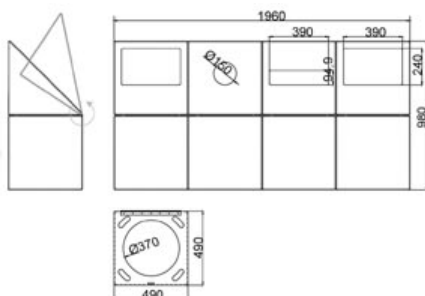

Características técnicas:

Peso: 18 Kg

Capacidad: 180L+180L+180L

Material: Polietileno de Media Densidad

Acabados: Amarillo, Azul, Verde y Jaspe

Diseño: GITMA. Área de diseño

Descripción:

El conjunto mini isla ecológica se compone de 4 papeleras torna de 180L cada una. Los colores y las formas de las bocas indican al usuario. Las papeleras se agrupan y se unen solidamente las unas a las otras formando conjuntos sólidos, compactos y prácticos tanto para su uso como para su mantenimiento. Las unidades de papeleras se agrupan y colores son a elección. Sistema de almacenaje y recogida con bolsa.