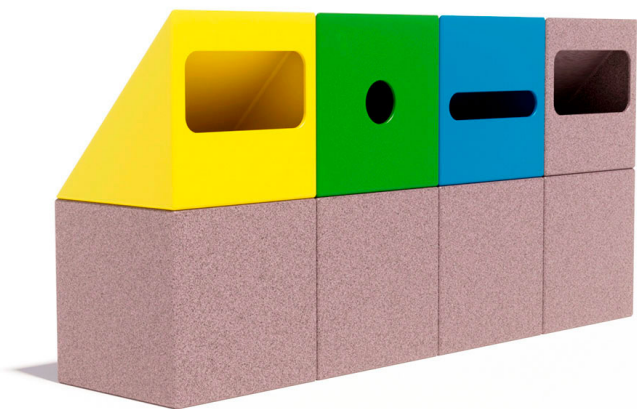

Ficha técnica de producto

Mobiliario Urbano Complementos

Mini Isla Ecológica 4

GMCMIE4

Características técnicas:

Peso: 18 Kg

Capacidad: 180L+180L+180L

Material: Polietileno Urbano (mdPE)

Acabado: Amarillo, Azul, Verde y Jaspe

Diseño: Gitma-Área de diseño

Conjunto modular de 4 papeleras para recogida selectiva, diseño ecológico y funcional.. Solucion de equipamiento urbano para espacios publicos.

Descripción:

Mini Isla Ecológica formada por 4 papeleras Torna de 180L para plástico, vidrio, papel y resto, con bocas codificadas por color y forma para facilitar la separación. Fabricadas en polietileno urbano reciclado (mdPE), ligeras y resistentes, ideales para mobiliario urbano sostenible y sistemas de gestión de residuos en espacios públicos.. Solucion de equipamiento urbano para espacios publicos.El equipamiento urbano Mini Isla Ecológica 4 de Gitma esta orientado a complementos, con enfoque en durabilidad y mantenimiento eficiente.