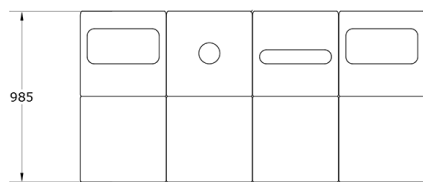

Ficha técnica de producto

Mobiliario Urbano Complementos

Mini Isla Ecológica 4

GMCMIE4

Características técnicas:

Peso: 18 Kg

Capacidad: 180L+180L+180L

Material: Polietileno Urbano (mdPE)

Acabado: Amarillo, Azul, Verde y Jaspe

Diseño: Gitma-Área de diseño

Conjunto modular de 4 papeleras para recogida selectiva, diseño ecológico y funcional.. Solucion de equipamiento urbano para espacios publicos.

Descripción:

Mini Isla Ecológica formada por 4 papeleras Torna de 180L para plástico, vidrio, papel y resto, con bocas codificadas por color y forma para facilitar la separación. Fabricadas en polietileno urbano reciclado (mdPE), ligeras y resistentes, ideales para mobiliario urbano sostenible y sistemas de gestión de residuos en espacios públicos.. Solucion de equipamiento urbano para espacios publicos.El equipamiento urbano Mini Isla Ecológica 4 de Gitma esta orientado a complementos, con enfoque en durabilidad y mantenimiento eficiente.