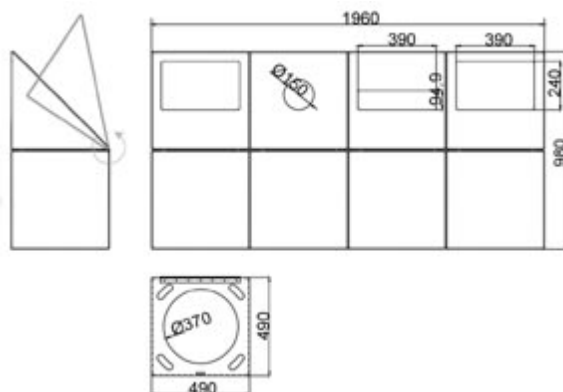

## Mobiliario Urbano / Papeleras / Mini Isla Ecológica 4

El conjunto mini isla ecológica se compone de 4 papeleras torna de 180L. Los colores y las formas de las bocas indican contenido. Las papeleras se agrupan formando conjuntos de fácil uso y mantenimiento. Sistema de almacenaje y recogida con bolsa.

### Características técnicas:

Peso: 18 Kg

Capacidad: 180L+180L+180L

Material: Polietileno de Media Densidad

Acabados: Amarillo, Azul, Verde y Jaspe

Diseño: GITMA.Área de diseño

### Descripción:

Mini Isla Ecológica para recogida selectiva (Punto Limpio). Este Conjunto se forma de la unión de 4 Papeleras Torna para plástico, vidrio, Papel y Resto.