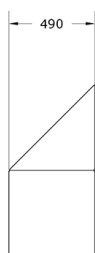

Ficha técnica de producto

Mobiliario Urbano Complementos

Mini Isla Ecológica 4

GMCMIE4

Características técnicas:

Peso: 18 Kg

Capacidad: 180L+180L+180L

Material: Polietileno Urbano (mdPE)

Acabado: Amarillo, Azul, Verde y Jaspe

Diseño: Gitma-Área de diseño