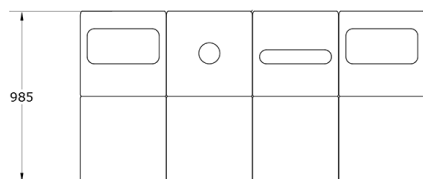

Ficha técnica de producto

Mobiliario Urbano Complementos

Mini Isla Ecológica 4

GMCMIE4

Características técnicas:

Peso: 18 Kg

Capacidad: 180L+180L+180L

Material: Polietileno Urbano (mdPE)

Acabado: Amarillo, Azul, Verde y Jaspe

Diseño: Gitma-Área de diseño

Conjunto modular de 4 papeleras para recogida selectiva, diseño ecológico y funcional.. Solucion de equipamiento urbano para espacios publicos.

Descripción:

Mini Isla Ecológica formada por 4 papeleras Torna de 180L para plástico, vidrio, papel y resto, con bocas codificadas por color y forma para facilitar la separación. Fabricadas en polietileno urbano reciclado (mdPE), ligeras y resistentes, ideales para mobiliario urbano sostenible y sistemas de gestión de residuos en espacios públicos.. Solucion de equipamiento urbano para espacios publicos.El equipamiento urbano Mini Isla Ecológica 4 de Gitma esta orientado a complementos, con enfoque en durabilidad y mantenimiento eficiente.