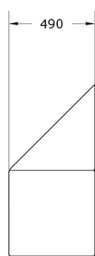

Ficha técnica de producto

Mobiliario Urbano Complementos

Mini Isla Ecológica 4

GMCMIE4

Características técnicas:

Peso: 18 Kg

Capacidad: 180L+180L+180L

Material: Polietileno Urbano (mdPE)

Acabado: Amarillo, Azul, Verde y Jaspe

Diseño: Gitma-Área de diseño