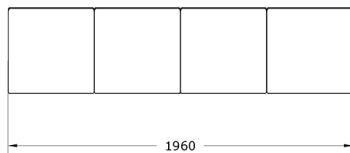

Ficha técnica de producto

Mobiliario Urbano Complementos

Mini Isla Ecológica 4

GMCMIE4

Características técnicas:

Peso: 18 Kg

Capacidad: 180L+180L+180L

Material: Polietileno Urbano (mdPE)

Acabado: Amarillo, Azul, Verde y Jaspe

Diseño: Gitma-Área de diseño

Conjunto modular de 4 papeleras para recogida selectiva, diseño ecológico y funcional.. Solucion de equipamiento urbano para espacios publicos.

Descripción:

Mini Isla Ecológica formada por 4 papeleras Torna de 180L para plástico, vidrio, papel y resto, con bocas codificadas por color y forma para facilitar la separación. Fabricadas en polietileno urbano reciclado (mdPE), ligeras y resistentes, ideales para mobiliario urbano sostenible y sistemas de gestión de residuos en espacios públicos.. Solucion de equipamiento urbano para espacios publicos.El equipamiento urbano Mini Isla Ecológica 4 de Gitma esta orientado a complementos, con enfoque en durabilidad y mantenimiento eficiente.