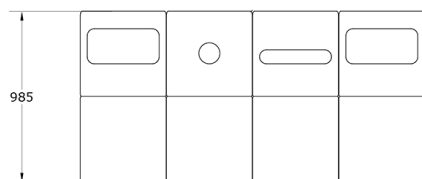

Ficha técnica de producto

Mobiliario Urbano Complementos

Mini Isla Ecológica 4

GMCMIE4

Características técnicas:

Peso: 18 Kg

Capacidad: 180L+180L+180L

Material: Polietileno Urbano (mdPE)

Acabado: Amarillo, Azul, Verde y Jaspe

Diseño: Gitma-Área de diseño

Conjunto modular de 4 papeleras para recogida selectiva, diseño ecológico y funcional.. Solucion de equipamiento urbano para espacios publicos.

Descripción:

Mini Isla Ecológica formada por 4 papeleras Torna de 180L para plástico, vidrio, papel y resto, con bocas codificadas por color y forma para facilitar la separación. Fabricadas en polietileno urbano reciclado (mdPE), ligeras y resistentes, ideales para mobiliario urbano sostenible y sistemas de gestión de residuos en espacios públicos.. Solucion de equipamiento urbano para espacios publicos.El equipamiento urbano Mini Isla Ecológica 4 de Gitma esta orientado a complementos, con enfoque en durabilidad y mantenimiento eficiente.