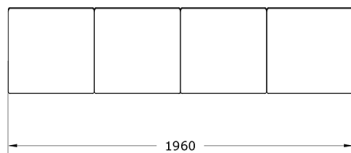

Ficha técnica de producto

Mobiliario Urbano Complementos

Mini Isla Ecológica 4

GMCMIE4

Características técnicas:

Peso: 18 Kg

Capacidad: 180L+180L+180L

Material: Polietileno Urbano (mdPE)

Acabado: Amarillo, Azul, Verde y Jaspe

Diseño: Gitma-Área de diseño

Conjunto modular de 4 papeleras para recogida selectiva, diseño ecológico y funcional.. Solucion de equipamiento urbano para espacios publicos.

Descripción:

Mini Isla Ecológica formada por 4 papeleras Torna de 180L para plástico, vidrio, papel y resto, con bocas codificadas por color y forma para facilitar la separación. Fabricadas en polietileno urbano reciclado (mdPE), ligeras y resistentes, ideales para mobiliario urbano sostenible y sistemas de gestión de residuos en espacios públicos.. Solucion de equipamiento urbano para espacios publicos.El equipamiento urbano Mini Isla Ecológica 4 de Gitma esta orientado a complementos, con enfoque en durabilidad y mantenimiento eficiente.