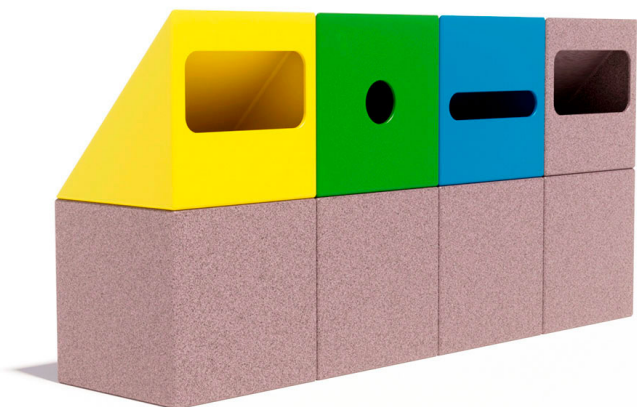

Ficha técnica de producto

Mobiliario Urbano Complementos

Mini Isla Ecológica 4

GMCMIE4

Características técnicas:

Peso: 18 Kg

Capacidad: 180L+180L+180L

Material: Polietileno Urbano (mdPE)

Acabado: Amarillo, Azul, Verde y Jaspe

Diseño: Gitma-Área de diseño

Conjunto modular de 4 papeleras para recogida selectiva, diseño ecológico y funcional.. Solucion de equipamiento urbano para espacios publicos.

Descripción:

Mini Isla Ecológica formada por 4 papeleras Torna de 180L para plástico, vidrio, papel y resto, con bocas codificadas por color y forma para facilitar la separación. Fabricadas en polietileno urbano reciclado (mdPE), ligeras y resistentes, ideales para mobiliario urbano sostenible y sistemas de gestión de residuos en espacios públicos.. Solucion de equipamiento urbano para espacios publicos.El equipamiento urbano Mini Isla Ecológica 4 de Gitma esta orientado a complementos, con enfoque en durabilidad y mantenimiento eficiente.