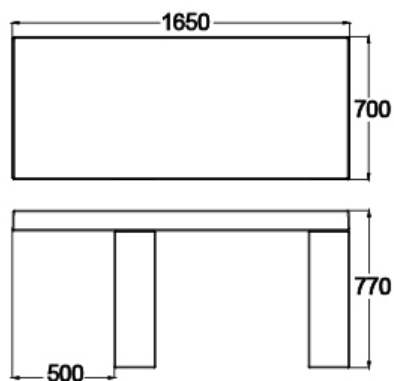

Mobiliario Urbano / Mesas / Área movilidad reducida Gr

Mesa pausa modular de piedra artificial .Combinación de un tablero, dos patas de mesa y dos bancos avenida.

Características técnicas:

Peso: 900 Kg

Material: Piedra Artificial

Acabado: Granito

Diseño: GITMA.Área de diseño

Descripción:

Mesa muy resistente y muy sensible a las necesidades de los usuarios; zona de uso para personas en silla de ruedas, y acceso abierto para personas con movilidad reducida. Su forma da intimidad a diferentes usuarios posibilitando ser una mesa compartida o usada por completo.