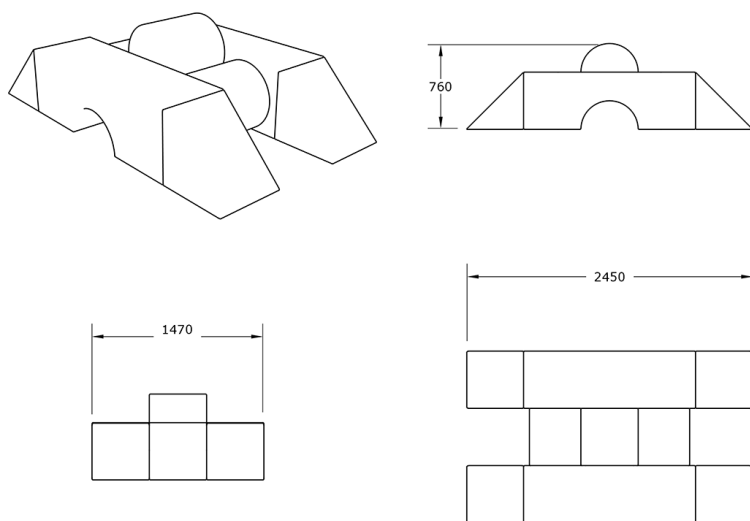

Ficha técnica de producto

Ocio Urbano
Parques Infantiles mobiliario

Parque infantil Sube, Rueda y Baja

GOMSRB5

Características técnicas:

Material: Polietileno Urbano (mdPE)
Dimensiones en planta: 2,5 m x 1,5 m
Altura máxima del juego: 0,49 m
Zona de seguridad: 30m2 (6m x 5m)

Divertido parque infantil modular con diseño de elemento de entrenamiento que combina paso de equilibrio liso y suelo desigual para estimular el desarrollo psicomotriz del equilibrio.

Descripción:

Este parque infantil modular está fabricado en polietileno de media densidad (mdPE), apto para uso alimentario y cumple con las normativas UNE-EN 71-1 y UNE-EN 1176. Incluye cubos, prismas, cilindros y puentes sin partes móviles para garantizar máxima seguridad. Sus colores vivos y superficies suaves crean un entorno seguro y estimulante para niños y adultos.