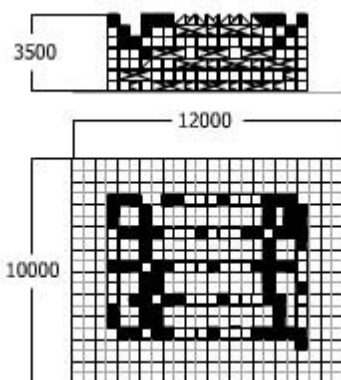

## Parques Infantiles / Proyectos Temáticos / México Lindo(MLG313)

Parque infantil modular. Fabricado en Polietileno de media densidad. Combina arcos laberínticos y columnas para correr en zig zag trabajando la orientación, conceptos todos de psicomotricidad. Se reconoce la forma de una gran hacienda.

### Características técnicas:

Material: Polietileno de media densidad

Dimensiones del juego en planta: 8,8 m x 6,8 m

Altura máxima del juego: 2,94 m

Superficie de suelo incluida zona de seguridad: 120m<sup>2</sup> (12m x 10m)