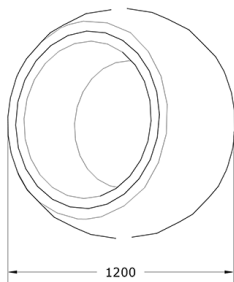

Ficha técnica de producto

Mobiliario Urbano

Jardineras

Jardinera Bola 1200 con Bandeja

GMJB1200

Características técnicas:

Peso en vacío: 37 Kg

Capacidad: 75L

Material: Polietileno Urbano (mdPE)

Jardinera esférica monoblock de polietileno con bandeja reservada, ligera y resistente. Ideal para mobiliario urbano verde y espacios públicos sostenibles.. Solucion de equipamiento urbano para espacios publicos.

Descripción:

Jardinera monoblock esférica fabricada en polietileno urbano (mdPE), resistente a la intemperie y fácil de manejar. Incluye bandeja reservada para optimizar riego y mantenimiento. Perfecta para proyectos de infraestructura verde, paisajismo urbano y renaturalización, aportando funcionalidad y estética a espacios públicos y urbanos. Diseño duradero para jardineras urbanas sostenibles.. Solucion de equipamiento urbano para espacios publicos.El equipamiento urbano Jardinera Bola 1200 con Bandeja de Gitma esta orientado a jardineras, con enfoque en durabilidad y