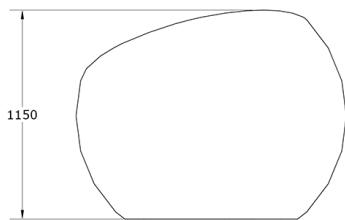

Ficha técnica de producto

Mobiliario Urbano

Jardineras

Jardinera Bola 1200 con Bandeja

GMJB1200

Características técnicas:

Peso en vacío: 37 Kg

Capacidad: 75L

Material: Polietileno Urbano (mdPE)

Jardinera esférica monoblock de polietileno con bandeja reservada, ligera y resistente. Ideal para mobiliario urbano verde y espacios públicos sostenibles.. Solucion de equipamiento urbano para espacios publicos.

Descripción:

Jardinera monoblock esférica fabricada en polietileno urbano (mdPE), resistente a la intemperie y fácil de manejar. Incluye bandeja reservada para optimizar riego y mantenimiento. Perfecta para proyectos de infraestructura verde, paisajismo urbano y renaturalización, aportando funcionalidad y estética a espacios públicos y urbanos. Diseño duradero para jardineras urbanas sostenibles.. Solucion de equipamiento urbano para espacios publicos.El equipamiento urbano Jardinera Bola 1200 con Bandeja de Gitma esta orientado a jardineras, con enfoque en durabilidad y