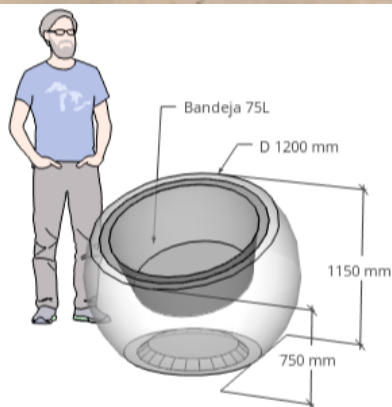

Mobiliario Urbano / Jardineras / Bola bandeja 1200

Jardinera monoblock en Polietileno con bandeja reservada. Modelo esférico.

Características técnicas:

Peso vacía: 37 Kg

Capacidad: 75L

Material: Polietileno de Alta densidad

Descripción:

Jardinera de polietileno, amplia gama de colores, ligera, fácil de manejar. Varias combinaciones: Una sola pieza de llenado total. Dos piezas con llenado parcial con o sin retroiluminación.