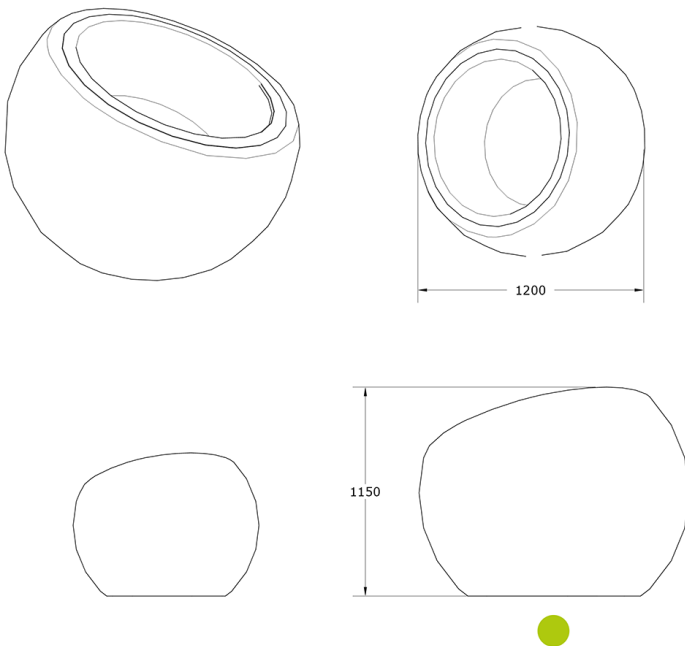

### Jardinera Bola 1200 con Bandeja

GMJB1200

### Características técnicas:

Peso en vacío: 37 Kg

Capacidad: 75L

Material: Polietileno Urbano (mdPE)

Jardinera esférica monoblock de polietileno con bandeja reservada, ligera y resistente. Ideal para mobiliario urbano verde y espacios públicos sostenibles.. Solucion de equipamiento urbano para espacios publicos.