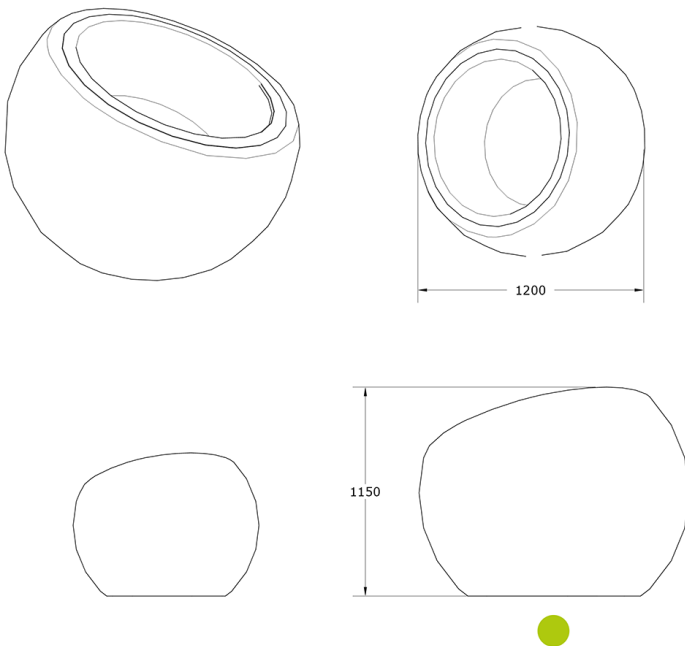

Jardinera esférica monoblock de polietileno con bandeja reservada, ligera y resistente. Ideal para mobiliario urbano verde y espacios públicos sostenibles.. Solucion de equipamiento urbano para espacios publicos.

Descripción:

Jardinera monoblock esférica fabricada en polietileno urbano (mdPE), resistente a la intemperie y fácil de manejar. Incluye bandeja reservada para optimizar riego y mantenimiento. Perfecta para proyectos de infraestructura verde, paisajismo urbano y renaturalización, aportando funcionalidad y estética a espacios públicos y urbanos. Diseño duradero para jardineras urbanas sostenibles.. Solucion de equipamiento urbano para espacios publicos.El equipamiento urbano Jardinera Bola 1200 con Bandeja de Gitma esta orientado a jardineras, con enfoque en durabilidad y montaje eficiente.

Montaje: Fijación al pavimento con tornillería o lastrado. Consultar servicio técnico para instalación.