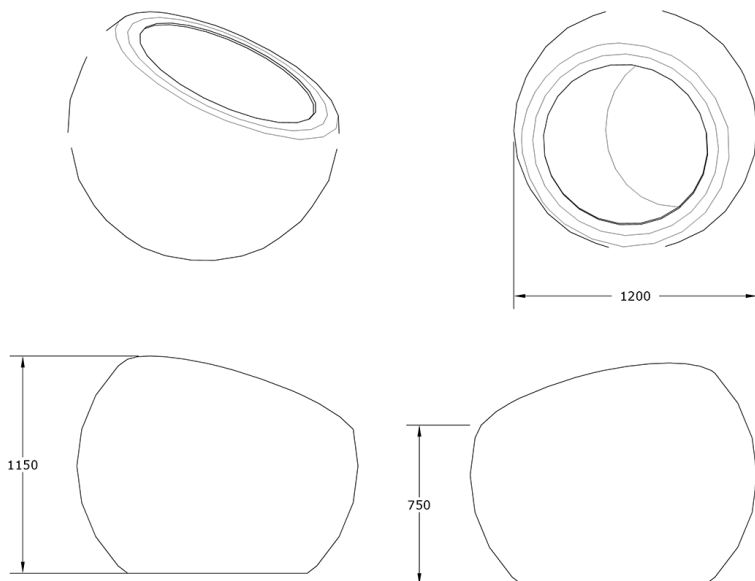

### Jardinera Bola 1200

GMJB1200

#### Características técnicas:

Peso en vacío: 25 Kg

Capacidad: 580L

Material: Polietileno Urbano (mdPE)

Jardinera esférica de polietileno para mobiliario urbano sostenible, resistente al vandalismo e intemperie. Perfecta para proyectos de paisajismo y renaturalización urbana.. Solucion de equipamiento urbano para espacios publicos.