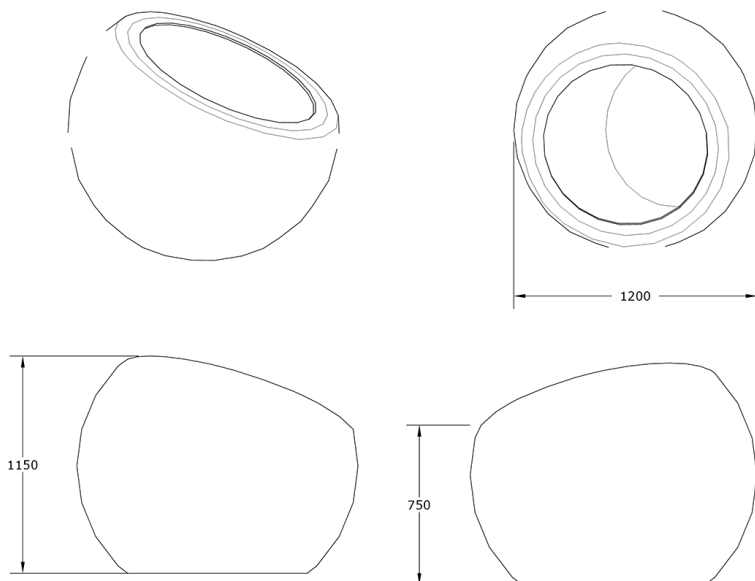

Ficha técnica de producto

Mobiliario Urbano

Jardineras

Jardinera Bola 1200

GMJB1200

Características técnicas:

Peso vacía: 25 Kg

Capacidad: 580L

Material: Polietileno Urbano (mdPE)

Jardinera monoblock en Polietileno. Modelo esférico. Diferentes acabados en colores sólidos y simulación "Acero Corten". Alta resistencia a la intemperie y al vandalismo. **La bandeja de reserva de cultivo se sirve a parte**

Descripción:

Jardinera de polietileno, amplia gama de colores, ligera, fácil de manejar. Varias capacidades 580L y 75L La bandeja de reserva de cultivo se sirve a parte. Modelo no retroiluminable.

Montaje: