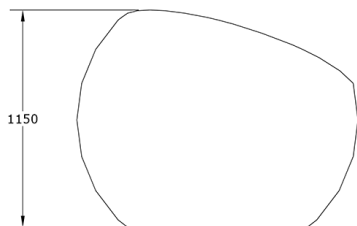

Ficha técnica de producto

Mobiliario Urbano

Jardineras

Jardinera Bola 1200

GMJB1200

Características técnicas:

Peso en vacío: 25 Kg

Capacidad: 580L

Material: Polietileno Urbano (mdPE)

Jardinera esférica de polietileno para mobiliario urbano sostenible, resistente al vandalismo e intemperie. Perfecta para proyectos de paisajismo y renaturalización urbana.. Solucion de equipamiento urbano para espacios publicos.

Descripción:

Jardinera monoblock esférica fabricada en polietileno de media densidad (mdPE), disponible en varios colores sólidos y acabado que simula acero corten. Alta resistencia a la intemperie y vandalismo, ideal para espacios públicos y verdes urbanos. Bandeja de reserva de cultivo opcional para optimizar el riego. Producto ideal para infraestructuras verdes y mobiliario urbano duradero.. Solucion de equipamiento urbano para espacios publicos.El equipamiento urbano Jardinera Bola 1200 de Gitma esta orientado a jardineras, con enfoque en durabilidad y mantenimiento eficiente.