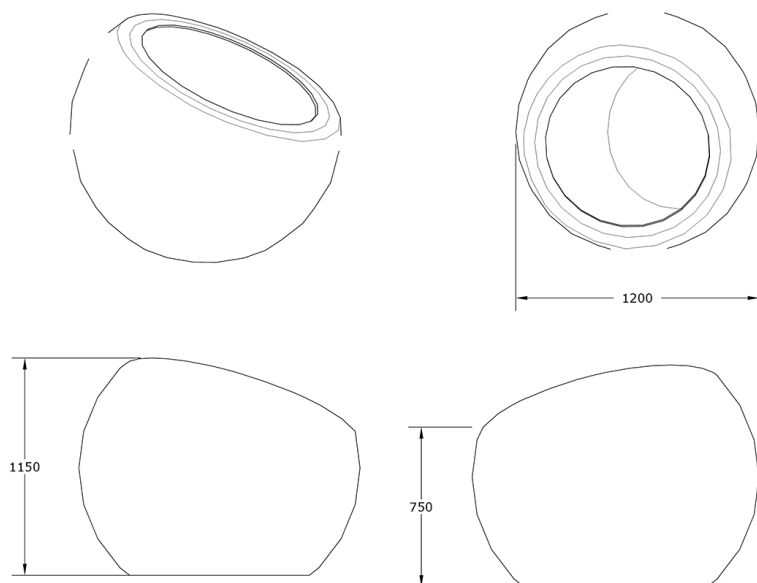

Jardinera esférica de polietileno para mobiliario urbano sostenible, resistente al vandalismo e intemperie. Perfecta para proyectos de paisajismo y renaturalización urbana.. Solucion de equipamiento urbano para espacios publicos.

Descripción:

Jardinera monoblock esférica fabricada en polietileno de media densidad (mdPE), disponible en varios colores sólidos y acabado que simula acero corten. Alta resistencia a la intemperie y vandalismo, ideal para espacios públicos y verdes urbanos. Bandeja de reserva de cultivo opcional para optimizar el riego. Producto ideal para infraestructuras verdes y mobiliario urbano duradero.. Solucion de equipamiento urbano para espacios publicos.El equipamiento urbano Jardinera Bola 1200 de Gitma esta orientado a jardineras, con enfoque en durabilidad y mantenimiento eficiente.

Montaje:

Fijación al pavimento mediante tornillería o lastrado. Para dudas sobre montaje, consultar servicio técnico.