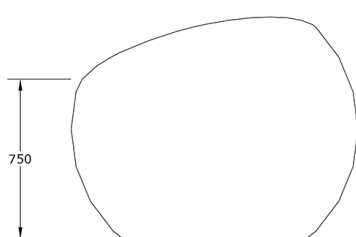

Ficha técnica de producto

Mobiliario Urbano

Jardineras

Jardinera Bola 1200

GMJB1200

Características técnicas:

Peso en vacío: 25 Kg

Capacidad: 580L

Material: Polietileno Urbano (mdPE)

Jardinera esférica de polietileno para mobiliario urbano sostenible, resistente al vandalismo e intemperie. Perfecta para proyectos de paisajismo y renaturalización urbana.. Solucion de equipamiento urbano para espacios publicos.

Descripción:

Jardinera monoblock esférica fabricada en polietileno de media densidad (mdPE), disponible en varios colores sólidos y acabado que simula acero corten. Alta resistencia a la intemperie y vandalismo, ideal para espacios públicos y verdes urbanos. Bandeja de reserva de cultivo opcional para optimizar el riego. Producto ideal para infraestructuras verdes y mobiliario urbano duradero.. Solucion de equipamiento urbano para espacios publicos.El equipamiento urbano Jardinera Bola 1200 de Gitma esta orientado a jardineras, con enfoque en durabilidad y mantenimiento eficiente.