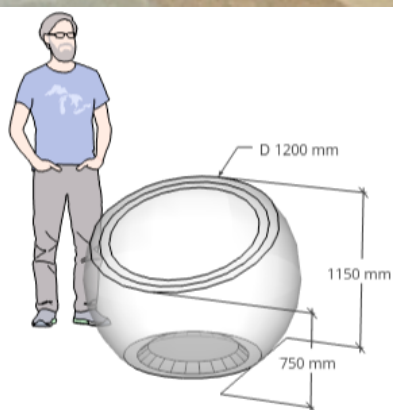

Ficha técnica de producto:

Mobiliario Urbano / Jardineras / .Bola 1200

Jardinera monoblock en Polietileno. Modelo esférico. Diferentes acabados en colores sólidos y simulación "Acero Corten". Alta resistencia a la intemperie y al vandalismo.

Características técnicas:

Peso vacía: 25 Kg

Capacidad: 580L

Material: Polietileno de Alta densidad

Descripción:

Jardinera de polietileno, amplia gama de colores, ligera, fácil de manejar. Varias capacidades: Una bandeja de llenado total o llenado parcial. Modelo no retroiluminable.