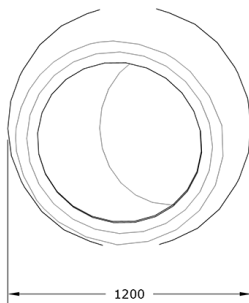

Jardinera esférica de polietileno para mobiliario urbano sostenible, resistente al vandalismo e intemperie. Perfecta para proyectos de paisajismo y renaturalización urbana.. Solucion de equipamiento urbano para espacios publicos.

Descripción:

Jardinera monoblock esférica fabricada en polietileno de media densidad (mdPE), disponible en varios colores sólidos y acabado que simula acero corten. Alta resistencia a la intemperie y vandalismo, ideal para espacios públicos y verdes urbanos. Bandeja de reserva de cultivo opcional para optimizar el riego. Producto ideal para infraestructuras verdes y mobiliario urbano duradero.. Solucion de equipamiento urbano para espacios publicos.El equipamiento urbano Jardinera Bola 1200 de Gitma esta orientado a jardineras, con enfoque en durabilidad y mantenimiento eficiente.

Montaje:

Fijación al pavimento mediante tornillería o lastrado. Para dudas sobre montaje, consultar servicio técnico.