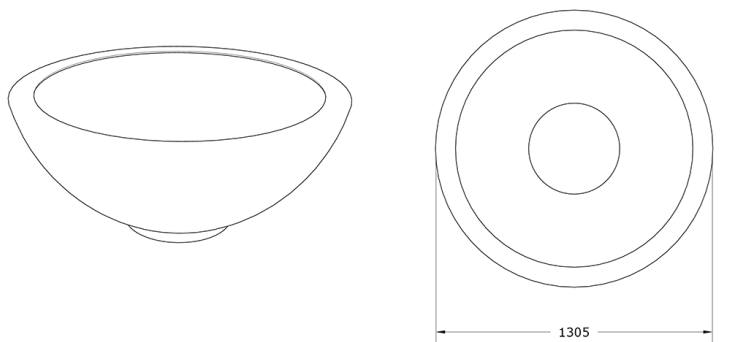

Ficha técnica de producto

Mobiliario Urbano

Jardineras

Jardinera Cuenco 1300

GMJCU1300

Características técnicas:

Peso en vacío: 25 kg

Capacidad: 370L

Material: Polietileno Urbano (mdPE)

Jardinera semi-esférica de polietileno urbano con textura piedra natural, ideal para mobiliario urbano sostenible y proyectos de infraestructuras verdes.. Solucion de equipamiento urbano para espacios publicos.