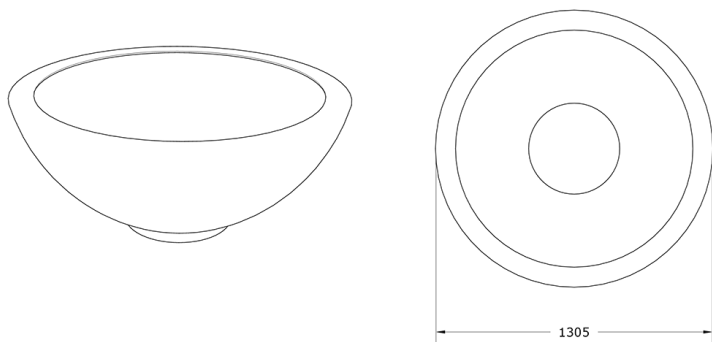

### Jardinera Cuenco 1300

GMJCU1300

#### Características técnicas:

Peso en vacío: 25 kg

Capacidad: 370L

Material: Polietileno Urbano (mdPE)

Jardinera semi-esférica de polietileno urbano con textura piedra natural, ideal para mobiliario urbano sostenible y proyectos de infraestructuras verdes.. Solucion de equipamiento urbano para espacios publicos.