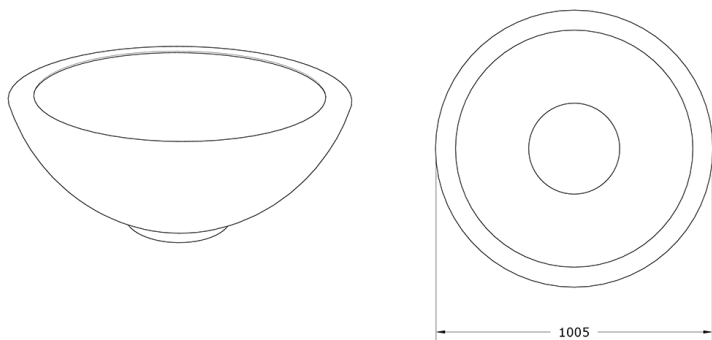

Ficha técnica de producto

Mobiliario Urbano

Jardineras

Jardinera Cuenco 1000

GMJCU1000

Características técnicas:

Peso en vacío: 4 kg

Capacidad: 160L

Material: Polietileno Urbano (mdPE)

Jardinera semi-esférica de polietileno urbano con textura piedra natural, ideal para mobiliario urbano sostenible y paisajismo verde.. Solucion de equipamiento urbano para espacios publicos.

Descripción:

Jardinera cuenco semi-circular fabricada en polietileno de media densidad (mdPE) con acabado rugoso que simula piedra natural. Material resistente a rayos UV y corrosión, perfecta para jardineras urbanas en proyectos de renaturalización e infraestructura verde, aportando un toque natural y sostenible al espacio público.. Solucion de equipamiento urbano para espacios publicos.El equipamiento urbano Jardinera Cuenco 1000 de Gitma esta orientado a jardineras, con enfoque en durabilidad y mantenimiento eficiente.