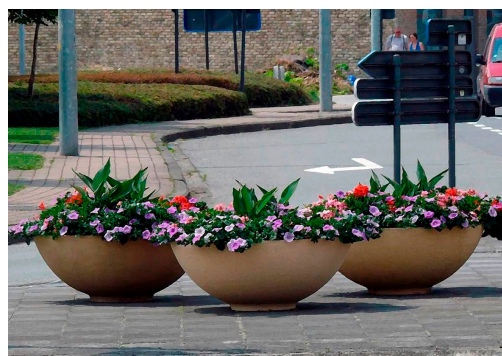

Ficha técnica de producto

Mobiliario Urbano

Jardineras

Jardinera Cuenco 1000

GMJCU1000

Características técnicas:

Peso en vacío: 4 kg

Capacidad: 160L

Material: Polietileno Urbano (mdPE)

Jardinera semi-esférica de polietileno urbano con textura piedra natural, ideal para mobiliario urbano sostenible y paisajismo verde.. Solucion de equipamiento urbano para espacios publicos.

Descripción:

Jardinera cuenco semi-circular fabricada en polietileno de media densidad (mdPE) con acabado rugoso que simula piedra natural. Material resistente a rayos UV y corrosión, perfecta para jardineras urbanas en proyectos de renaturalización e infraestructura verde, aportando un toque natural y sostenible al espacio público.. Solucion de equipamiento urbano para espacios publicos.El equipamiento urbano Jardinera Cuenco 1000 de Gitma esta orientado a jardineras, con enfoque en durabilidad y mantenimiento eficiente.