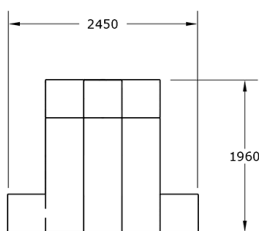

Ficha técnica de producto

Ocio Urbano
Parques Infantiles mobiliario

Parque infantil Excavadora

GOME22

Características técnicas:

Material: Polietileno Urbano (mdPE)

Dimensiones del juego en planta: 3,9 m x 2,5 m

Altura máxima del juego: 1,96 m

Superficie zona de seguridad: 42m² (7m x 6m)

Parque infantil modular. Fabricado en Polietileno de media densidad. Combina pasos para la orientación y rampas de tobogán para los más pequeños, conceptos de psicomotricidad. Se reconoce la forma de una excavadora.