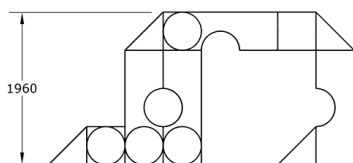

Ficha técnica de producto

Ocio Urbano
Parques Infantiles mobiliario

Parque infantil Excavadora

GOME22

Características técnicas:

Material: Polietileno Urbano (mdPE)

Dimensiones del juego en planta: 3,9 m x 2,5 m

Altura máxima del juego: 1,96 m

Superficie zona de seguridad: 42m² (7m x 6m)

Parque infantil modular. Fabricado en Polietileno de media densidad. Combina pasos para la orientación y rampas de tobogán para los más pequeños, conceptos de psicomotricidad. Se reconoce la forma de una excavadora.

Descripción:

Un cubo, un prisma, un cilindro y un puente forman infinitos conjuntos de colores atractivos. Los niños reconocen las formas creadas a través de las figuras geométricas básicas. El parque llama poderosamente la atención de los pequeños y les invita a imaginar escenarios, y a jugar generando actividad física y mental. Nuestros juegos no tienen elementos en movimiento, lo que ofrece una especial protección para los más pequeños permitiendo el acceso a menores discapacitados, y a adultos en toda el área del juego. Todas las superficies son suaves, cálidas y sin aristas