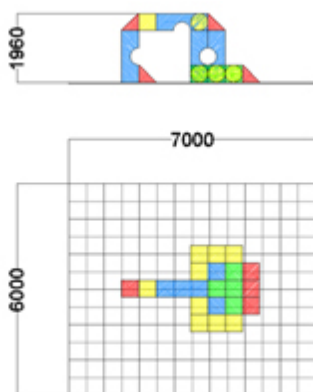

Información para la seguridad:

				
Todas	0,49m	1,50 m	SI	27 und
				
20 kg	0,35 m ²	1716kg	SI	16h/2op
				

Características técnicas:

Material: Polietileno de media densidad

Dimensiones del juego en planta: 3,9 m x 2,5 m

Altura máxima del juego: 1,96 m

Superficie de suelo incluida zona de seguridad: 42m² (7m x 6m)

Montaje:

Anclado o lastrado según características del emplazamiento. Unión entre piezas mecánica por su interior no accesible.

Descripción:

Un cubo, un prisma, un cilindro y un puente forman infinitos conjuntos de colores atractivos. Los niños reconocen las formas creadas a través de las figuras geométricas básicas. El parque llama poderosamente la atención de los pequeños y les invita a imaginar escenarios, y a jugar generando actividad física y mental. Nuestros juegos no tienen elementos en movimiento, lo que ofrece una especial protección para los más pequeños permitiendo el acceso a menores discapacitados, y a adultos en toda el área del juego. Todas las superficies son suaves, cálidas y sin aristas