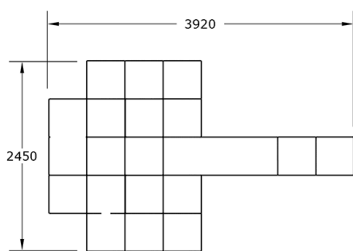

Ficha técnica de producto

Ocio Urbano
Parques Infantiles mobiliario

Parque infantil Excavadora

GOME22

Características técnicas:

Material: Polietileno Urbano (mdPE)

Dimensiones del juego en planta: 3,9 m x 2,5 m

Altura máxima del juego: 1,96 m

Superficie zona de seguridad: 42m² (7m x 6m)

Parque infantil modular. Fabricado en Polietileno de media densidad. Combina pasos para la orientación y rampas de tobogán para los más pequeños, conceptos de psicomotricidad. Se reconoce la forma de una excavadora.