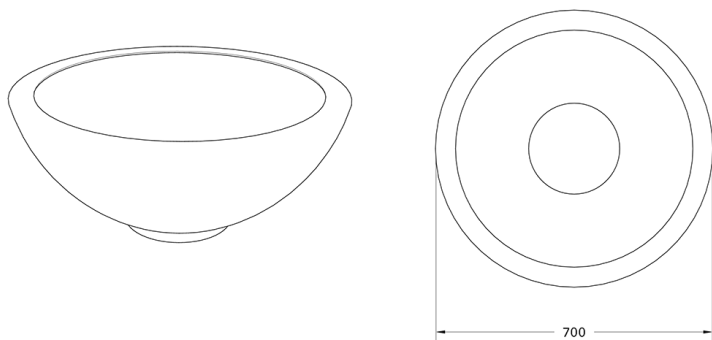

Ficha técnica de producto

Mobiliario Urbano

Jardineras

Jardinera Cuenco 0700

GMJCU700

Características técnicas:

peso en vacío: 4 kg

Capacidad: 55L

Material: Polietileno Urbano (mdPE)

Jardinera semi-esférica de polietileno urbano con textura piedra natural. Perfecta para mobiliario urbano sostenible y paisajismo verde.. Solucion de equipamiento urbano para espacios publicos.

Descripción:

Jardinera cuenco semi-circular fabricada en polietileno de media densidad (mdPE) con acabado rugoso que imita la piedra natural. Resistente a rayos UV y corrosión, ideal para jardineras urbanas y proyectos de infraestructura verde. Diseño duradero para entornos exteriores y renaturalización urbana.. Solucion de equipamiento urbano para espacios publicos.El equipamiento urbano Jardinera Cuenco 0700 de Gitma esta orientado a jardineras, con enfoque en durabilidad y mantenimiento eficiente.

Montaje:

Fijación segura con tornillería al suelo. Consultar asistencia técnica.