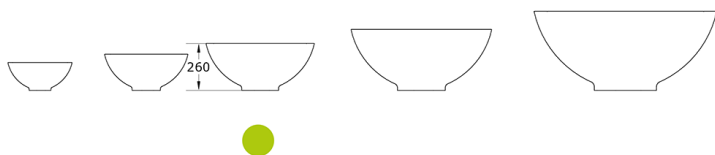

#### Características técnicas:

peso en vacío: 4 kg

Capacidad: 55L

Material: Polietileno Urbano (mdPE)

Jardinera semi-esférica de polietileno urbano con textura piedra natural. Perfecta para mobiliario urbano sostenible y paisajismo verde.. Solucion de equipamiento urbano para espacios publicos.