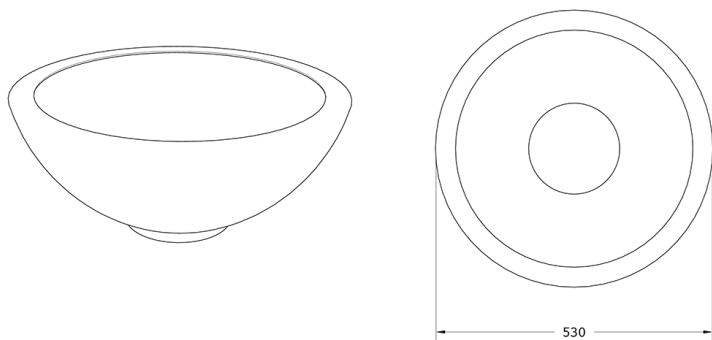

Ficha técnica de producto

Mobiliario Urbano

Jardineras

Jardinera Cuenco 0525

GMJCU530

Características técnicas:

Peso en vacío: 2 kg

Capacidad: 30L

Material: Polietileno Urbano (mdPE)

Jardinera semi-esférica de polietileno urbano, con textura piedra natural. Ideal para mobiliario urbano sostenible y renaturalización.. Solucion de equipamiento urbano para espacios publicos.

Descripción:

Jardinera semi-esférica fabricada en polietileno de media densidad (mdPE) con textura abujardada que simula piedra natural. Resistente a rayos UV y corrosión, perfecta para jardineras urbanas, infraestructura verde y proyectos de paisajismo urbano sostenible. Fácil mantenimiento y larga durabilidad.. Solucion de equipamiento urbano para espacios publicos.El equipamiento urbano Jardinera Cuenco 0525 de Gitma esta orientado a jardineras, con enfoque en durabilidad y mantenimiento eficiente.