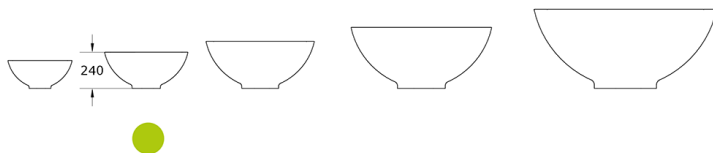

Ficha técnica de producto

Mobiliario Urbano

Jardineras

Jardinera Cuenco 0525

GMJCU530

Características técnicas:

Peso en vacío: 2 kg

Capacidad: 30L

Material: Polietileno Urbano (mdPE)

Jardinera semi-esférica de polietileno urbano, con textura piedra natural. Ideal para mobiliario urbano sostenible y renaturalización.. Solucion de equipamiento urbano para espacios publicos.

Descripción:

Jardinera semi-esférica fabricada en polietileno de media densidad (mdPE) con textura abujardada que simula piedra natural. Resistente a rayos UV y corrosión, perfecta para jardineras urbanas, infraestructura verde y proyectos de paisajismo urbano sostenible. Fácil mantenimiento y larga durabilidad.. Solucion de equipamiento urbano para espacios publicos.El equipamiento urbano Jardinera Cuenco 0525 de Gitma esta orientado a jardineras, con enfoque en durabilidad y mantenimiento eficiente.