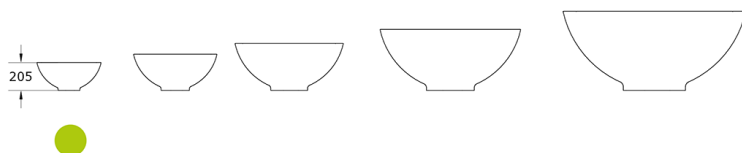

Ficha técnica de producto

Mobiliario Urbano

Jardineras

Jardinera Cuenco 0410

GMJCU410

Características técnicas:

Peso en vacío: 1,2 kg

Capacidad: 10,5L

Material: Polietileno Urbano (mdPE)

Jardinera semi-esférica de polietileno urbano, acabado piedra natural. Ideal para mobiliario urbano sostenible.. Solucion de equipamiento urbano para espacios publicos.

Descripción:

Jardinera semi-esférica fabricada en polietileno de media densidad (mdPE) con textura rugosa que imita la piedra natural. Resistente a rayos UV y corrosión, perfecta para jardineras urbanas, infraestructuras verdes y proyectos de renaturalización urbana. Fácil mantenimiento y durabilidad garantizada.. Solucion de equipamiento urbano para espacios publicos.El equipamiento urbano Jardinera Cuenco 0410 de Gitma esta orientado a jardineras, con enfoque en durabilidad y mantenimiento eficiente.