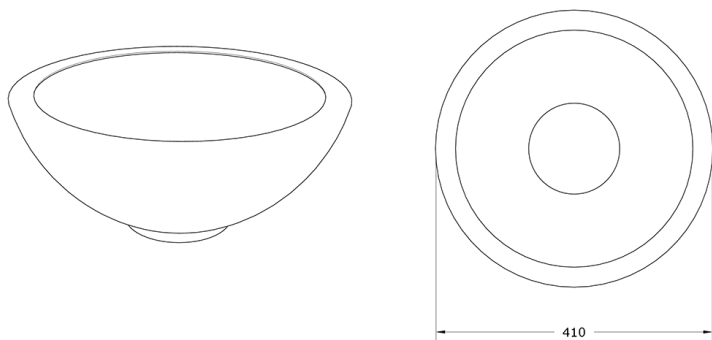

Ficha técnica de producto

Mobiliario Urbano

Jardineras

Jardinera Cuenco 0410

GMJCU410

Características técnicas:

Peso en vacío: 1,2 kg

Capacidad: 10,5L

Material: Polietileno Urbano (mdPE)

Jardinera semi-esférica de polietileno urbano, acabado piedra natural. Ideal para mobiliario urbano sostenible.. Solucion de equipamiento urbano para espacios publicos.

Descripción:

Jardinera semi-esférica fabricada en polietileno de media densidad (mdPE) con textura rugosa que imita la piedra natural. Resistente a rayos UV y corrosión, perfecta para jardineras urbanas, infraestructuras verdes y proyectos de renaturalización urbana. Fácil mantenimiento y durabilidad garantizada.. Solucion de equipamiento urbano para espacios publicos.El equipamiento urbano Jardinera Cuenco 0410 de Gitma esta orientado a jardineras, con enfoque en durabilidad y mantenimiento eficiente.