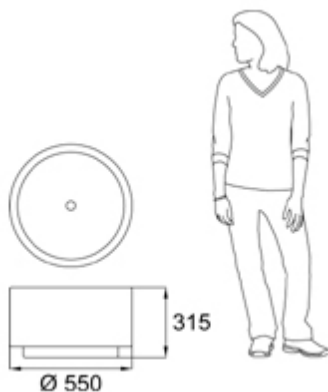

Mobiliario Urbano / Jardineras / Timbal PE 550

Jardinera monolitica de Polietileno de gran tamaño. Elemento modular de planta circular de 550mm de diametro. Disponible en dos tamaños.

Características técnicas:

Peso en vacío: 3kg

Capacidad: 73L

Material: Polietileno de Alta densidad

Descripción:

Jardinera ligera, gran base circular, fácil de instalar, variedad de colores.

Montaje:

Fijado al suelo con tornillería.