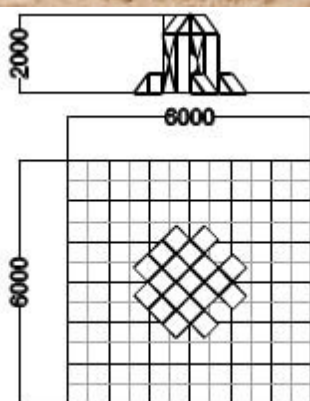

Parques Infantiles / Desde 0 a 3 Años / Samba 1(SAG25)

Parque infantil modular. Fabricado en Polietileno de media densidad. Esta formado por pasos laberínticos a un mismo nivel que trabaja la orientación ,conceptos de psicomotricidad.Se reconoce la forma de una construcción laberinto.

Información para la seguridad:

				
Todas	0,49m	1,50 m	SI	25 und
				
20 kg	0,35 m ³	654kg	SI	16h/2op
				

Características técnicas:

Material: Polietileno de media densidad

Dimensiones del juego en planta: 2,9 m x 2,9 m

Altura máxima del juego: 1,96 m

Superficie de suelo incluida zona de seguridad: 36m² (6m x 6m)

Montaje:

Anclado o lastrado según características del emplazamiento. Unión entre piezas mecánica por su interior no accesible.