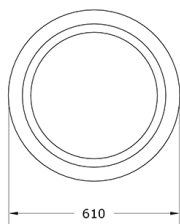

Ficha técnica de producto

Mobiliario Urbano

Jardineras

Jardinera Pie Redonda 610

GMJPCI610

Características técnicas:

Peso en vacío: 10 Kg

Material: Polietileno Urbano (mdPE)