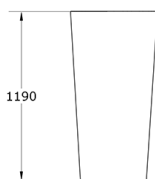

Ficha técnica de producto

Mobiliario Urbano

Jardineras

Jardinera Pie Redonda 610

GMJPCI610

Características técnicas:

Peso en vacío: 10 Kg

Material: Polietileno Urbano (mdPE)