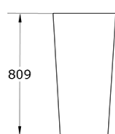

Ficha técnica de producto

Mobiliario Urbano

Jardineras

Jardinera Pie Redonda 400

GMJPCI400

Características técnicas:

Peso en vacío: 5 Kg

Material: Polietileno Urbano (mdPE)