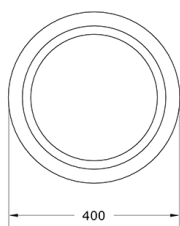

Ficha técnica de producto

Mobiliario Urbano

Jardineras

Jardinera Pie Redonda 400

GMJPCI400

Características técnicas:

Peso en vacío: 5 Kg

Material: Polietileno Urbano (mdPE)

Jardinera monoblock de polietileno ligera, versátil y resistente, ideal para espacios urbanos.. Solucion de equipamiento urbano para espacios publicos.

Descripción:

Jardinera monoblock en polietileno de gran resistencia, disponible en varios tamaños. Diseñada para facilitar la integración de vegetación en espacios urbanos, contribuyendo a la renaturalización y al desarrollo de infraestructura verde sostenible.. Solucion de equipamiento urbano para espacios publicos.El equipamiento urbano Jardinera Pie Redonda 400 de Gitma esta orientado a jardineras, con enfoque en durabilidad y mantenimiento eficiente.