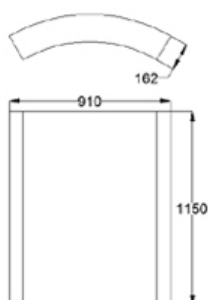

Mobiliario Urbano / Jardineras / Onda 1150

Separador de terraza modular de polietileno. Disponible en 2 alturas.

Características técnicas:

Peso Vacio: 12 Kg

Capacidad: 30L

Material: Polietileno de Alta densidad

Descripción:

Jardinera/Separador de terraza de forma sinuosa compuesta por varios modulos semejantes que conforman una pared estable para el recitado de diferentes ambientes. Posibilidad de iluminación interior. Privatiza zonas vigiladas.