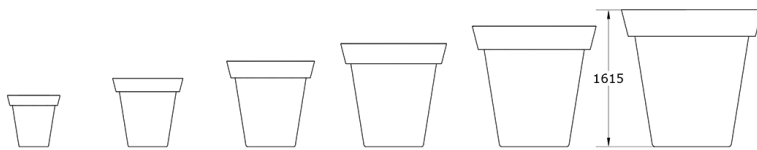

Ficha técnica de producto

Mobiliario Urbano

Jardineras

Jardinera Pot Redonda 1600

GMJPR1600

Características técnicas:

Peso en vacío: 72kg

Capacidad: 1500L

Material: Polietileno Urbano (mdPE)

Jardinera monoblock de polietileno para jardineras urbanas de gran capacidad, ideal para infraestructura verde y renaturalización.. Solucion de equipamiento urbano para espacios publicos.

Descripción:

Jardinera monoblock en polietileno urbano (mdPE), modelo circular con gran capacidad para jardineras urbanas. Diseñada para promover la infraestructura verde y la renaturalización, perfecta para plantar grandes arbustos y mejorar la biodiversidad en espacios públicos y privados. Ligera, resistente y de fácil manejo, favorece el paisajismo sostenible y la integración en entornos urbanos.. Solucion de equipamiento urbano para espacios publicos.El equipamiento urbano Jardinera Pot Redonda 1600 de Gitma esta orientado a jardineras, con enfoque en durabilidad y