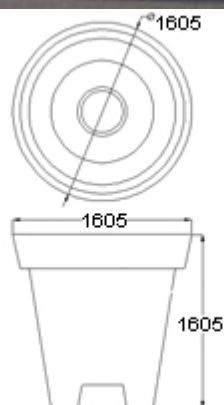

Mobiliario Urbano / Jardineras / .Pot Redonda 1600

Jardinera monoblock en Polietileno de gran capacidad. Modelo circular disponible en 6 tamaños.

Características técnicas:

Peso Vacía: 72kg

Capacidad: 1500L

Material: Polietileno de Alta densidad

Descripción:

Gran jardinera de polietileno, amplia gama de colores, ligera, fácil de manejar, permite el plantado de grandes arbustos. Varias combinaciones: Una sola pieza de llenado total. Dos piezas con llenado parcial con o sin retroiluminación. Combinable en dos colores masa.