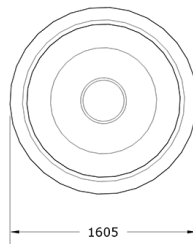

Jardinera monoblock de polietileno para jardineras urbanas de gran capacidad, ideal para infraestructura verde y renaturalización.. Solucion de equipamiento urbano para espacios publicos.

Descripción:

Jardinera monoblock en polietileno urbano (mdPE), modelo circular con gran capacidad para jardineras urbanas. Diseñada para promover la infraestructura verde y la renaturalización, perfecta para plantar grandes arbustos y mejorar la biodiversidad en espacios públicos y privados. Ligera, resistente y de fácil manejo, favorece el paisajismo sostenible y la integración en entornos urbanos.. Solucion de equipamiento urbano para espacios publicos.El equipamiento urbano Jardinera Pot Redonda 1600 de Gitma esta orientado a jardineras, con enfoque en durabilidad y

Montaje:

Fijación con tornillería o lastrado para estabilidad en espacios urbanos. Montaje sencillo, consultar soporte técnico.