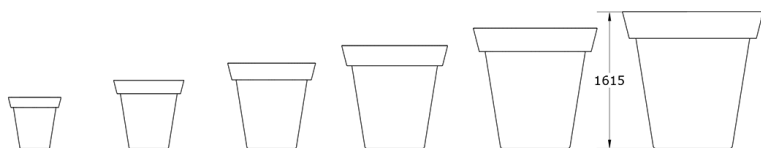

Ficha técnica de producto

Mobiliario Urbano

Jardineras

Jardinera Pot Redonda 1600

GMJPR1600

Características técnicas:

Peso Vacía: 72kg

Capacidad: 1500L

Material: Polietileno Urbano (mdPE)

Jardinera monoblock en Polietileno de gran capacidad. Modelo circular disponible en 6 tamaños.

Descripción:

Gran jardinera de polietileno, amplia gama de colores, ligera, fácil de manejar, permite el plantado de grandes arbustos. Varias combinaciones: Una sola pieza de llenado total. Dos piezas con llenado parcial con o sin retroiluminación. Combinable en dos colores masa.