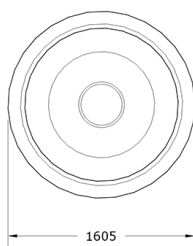

Ficha técnica de producto

Mobiliario Urbano

Jardineras

Jardinera Pot Redonda 1600

GMJPR1600

Características técnicas:

Peso Vacía: 72kg

Capacidad: 1500L

Material: Polietileno Urbano (mdPE)

Jardinera monoblock en Polietileno de gran capacidad. Modelo circular disponible en 6 tamaños.

Descripción:

Gran jardinera de polietileno, amplia gama de colores, ligera, fácil de manejar, permite el plantado de grandes arbustos. Varias combinaciones: Una sola pieza de llenado total. Dos piezas con llenado parcial con o sin retroiluminación. Combinable en dos colores masa.