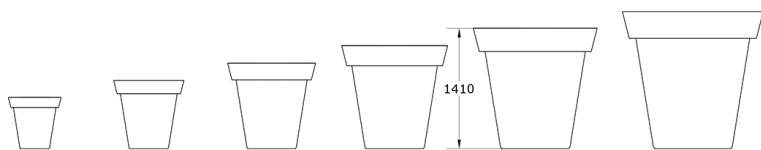

Ficha técnica de producto

Mobiliario Urbano

Jardineras

Jardinera Pot Redonda 1400

GMJPR1400

Características técnicas:

Peso en vacío: 42Kg

Capacidad: 1100L

Material: Polietileno Urbano (mdPE)

Jardinera monoblock de polietileno urbano, gran capacidad para jardineras urbanas que fomentan espacios verdes y renaturalización.. Solucion de equipamiento urbano para espacios publicos.

Descripción:

Jardinera monoblock de polietileno urbano (mdPE), modelo circular de gran capacidad, diseñada para jardineras urbanas que facilitan la infraestructura verde y la renaturalización de espacios públicos y privados. Ligera y resistente, permite el cultivo de grandes arbustos, contribuyendo a mejorar la biodiversidad y estética urbana. Producto sostenible y manejable.. Solucion de equipamiento urbano para espacios publicos.El equipamiento urbano Jardinera Pot Redonda 1400 de Gitma esta orientado a jardineras, con enfoque en durabilidad y mantenimiento