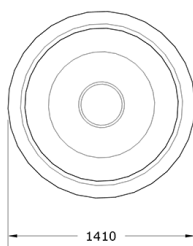

Jardinera monoblock de polietileno urbano, gran capacidad para jardineras urbanas que fomentan espacios verdes y renaturalización.. Solucion de equipamiento urbano para espacios publicos.

Descripción:

Jardinera monoblock de polietileno urbano (mdPE), modelo circular de gran capacidad, diseñada para jardineras urbanas que facilitan la infraestructura verde y la renaturalización de espacios públicos y privados. Ligera y resistente, permite el cultivo de grandes arbustos, contribuyendo a mejorar la biodiversidad y estética urbana. Producto sostenible y manejable.. Solucion de equipamiento urbano para espacios publicos.El equipamiento urbano Jardinera Pot Redonda 1400 de Gitma esta orientado a jardineras, con enfoque en durabilidad y mantenimiento

Montaje:

Fijación con tornillería o lastrado para uso estable en entornos urbanos. Montaje sencillo, consultar para soporte técnico.