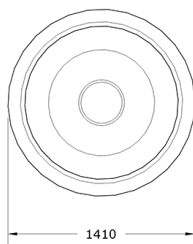

Ficha técnica de producto

Mobiliario Urbano

Jardineras

Jardinera Pot Redonda 1400

GMJPR1400

Características técnicas:

Peso Vacía: 42Kg

Capacidad: 1100L

Material: Polietileno Urbano (mdPE)

Jardinera monoblock en Polietileno de gran capacidad. Modelo circular disponible en 6 tamaños.

Descripción:

Gran jardinera de polietileno, amplia gama de colores, ligera, fácil de manejar, permite el plantado de grandes arbustos. Varias combinaciones: Una sola pieza de llenado total. Dos piezas con llenado parcial con o sin retroiluminación. Combinable en dos colores masa.