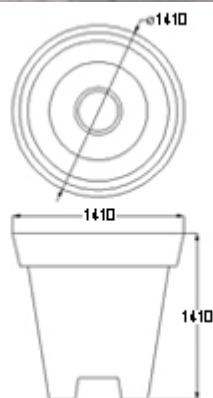

Mobiliario Urbano / Jardineras / Pot Redonda 1400

Jardinera monoblock en Polietileno de gran capacidad. Modelo circular disponible en 6 tamaños.

Características técnicas:

Peso Vacía: 42Kg

Capacidad: 1100L

Material: Polietileno de Alta densidad

Descripción:

Gran jardinera de polietileno, amplia gama de colores, ligera, fácil de manejar, permite el plantado de grandes arbustos. Varias combinaciones: Una sola pieza de llenado total. Dos piezas con llenado parcial con o sin retroiluminación. Combinable en dos colores masa.