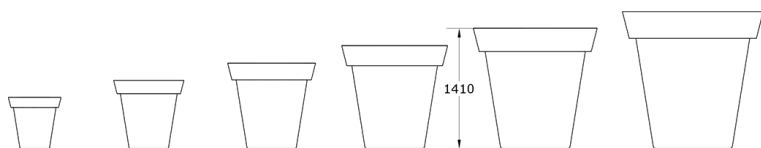

Ficha técnica de producto

Mobiliario Urbano

Jardineras

Jardinera Pot Redonda 1400

GMJPR1400

Características técnicas:

Peso en vacío: 42Kg

Capacidad: 1100L

Material: Polietileno Urbano (mdPE)

Jardinera monoblock de polietileno urbano, gran capacidad para jardineras urbanas que fomentan espacios verdes y renaturalización.. Solucion de equipamiento urbano para espacios publicos.

Descripción:

Jardinera monoblock de polietileno urbano (mdPE), modelo circular de gran capacidad, diseñada para jardineras urbanas que facilitan la infraestructura verde y la renaturalización de espacios públicos y privados. Ligera y resistente, permite el cultivo de grandes arbustos, contribuyendo a mejorar la biodiversidad y estética urbana. Producto sostenible y manejable.. Solucion de equipamiento urbano para espacios publicos.El equipamiento urbano Jardinera Pot Redonda 1400 de Gitma esta orientado a jardineras, con enfoque en durabilidad y mantenimiento