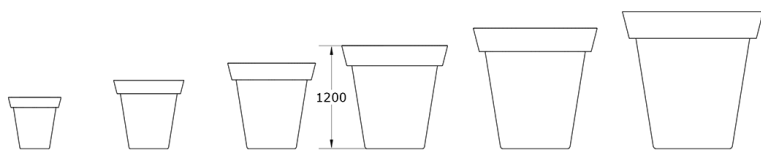

#### Jardinera Pot Redonda 1200

GMJPR1200

#### Características técnicas:

Peso en vacío: 30kg

Capacidad: 650L

Material: Polietileno Urbano (mdPE)

Jardinera monoblock de polietileno urbano, ideal para jardineras urbanas de gran capacidad que promueven la infraestructura verde.. Solucion de equipamiento urbano para espacios publicos.