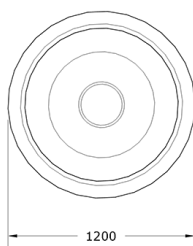

#### Jardinera Pot Redonda 1200

GMJPR1200

#### Características técnicas:

Peso en vacío: 30kg

Capacidad: 650L

Material: Polietileno Urbano (mdPE)

Jardinera monoblock de polietileno urbano, ideal para jardineras urbanas de gran capacidad que promueven la infraestructura verde.. Solucion de equipamiento urbano para espacios publicos.