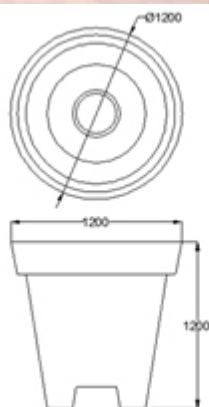

Mobiliario Urbano / Jardineras / Pot Redonda 1200

Jardinera monoblock en Polietileno de gran capacidad. Modelo circular disponible en 6 tamaños.

Características técnicas:

Peso Vacía: 30kg

Capacidad: 650L

Material: Polietileno de Alta densidad

Descripción:

Gran jardinera de polietileno, amplia gama de colores, ligera, fácil de manejar, permite el plantado de grandes arbustos. Varias combinaciones: Una sola pieza de llenado total. Dos piezas con llenado parcial con o sin retroiluminación. Combinable en dos colores masa.