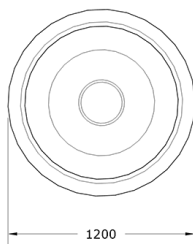

Jardinera monoblock de polietileno urbano, ideal para jardineras urbanas de gran capacidad que promueven la infraestructura verde.. Solucion de equipamiento urbano para espacios publicos.

Descripción:

Jardinera monoblock de polietileno urbano (mdPE), modelo circular y gran capacidad para proyectos de renaturalización urbana. Facilita el cultivo de arbustos grandes en espacios públicos y privados, contribuyendo a la biodiversidad y mejora estética en ciudades. Producto ligero y manejable, perfecto para proyectos de jardineras urbanas sostenibles.. Solucion de equipamiento urbano para espacios publicos.El equipamiento urbano Jardinera Pot Redonda 1200 de Gitma esta orientado a jardineras, con enfoque en durabilidad y mantenimiento eficiente.

Montaje:

Fijación con tornillería o lastrado para uso estable en entornos urbanos. Instalación sencilla y adaptada. Consultar.