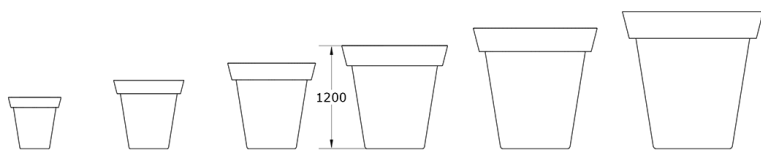

Jardinera monoblock de polietileno urbano, ideal para jardineras urbanas de gran capacidad que promueven la infraestructura verde.. Solucion de equipamiento urbano para espacios publicos.

Descripción:

Jardinera monoblock de polietileno urbano (mdPE), modelo circular y gran capacidad para proyectos de renaturalización urbana. Facilita el cultivo de arbustos grandes en espacios públicos y privados, contribuyendo a la biodiversidad y mejora estética en ciudades. Producto ligero y manejable, perfecto para proyectos de jardineras urbanas sostenibles.. Solucion de equipamiento urbano para espacios publicos.El equipamiento urbano Jardinera Pot Redonda 1200 de Gitma esta orientado a jardineras, con enfoque en durabilidad y mantenimiento eficiente.

Montaje:

Fijación con tornillería o lastrado para uso estable en entornos urbanos. Instalación sencilla y adaptada. Consultar.