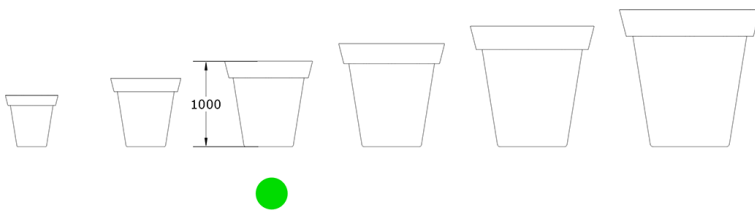

Ficha técnica de producto

Mobiliario Urbano

Jardineras

Jardinera Pot Redonda 1000

GMJPR1000

Características técnicas:

Peso en vacío: 15kg

Capacidad: 350L

Material: Polietileno Urbano (mdPE)

Jardinera monoblock de polietileno, ideal para jardineras urbanas y proyectos de renaturalización en espacios públicos verdes.. Solucion de equipamiento urbano para espacios publicos.

Descripción:

Jardinera de polietileno urbano (mdPE) monoblock, gran capacidad y diseño circular. Perfecta para jardineras urbanas que fomentan la infraestructura verde y la renaturalización. Facilita el cultivo de grandes arbustos en entornos públicos y privados, aportando sostenibilidad, biodiversidad y mejora estética en zonas urbanas y parques.. Solucion de equipamiento urbano para espacios publicos.El equipamiento urbano Jardinera Pot Redonda 1000 de Gitma esta orientado a jardineras, con enfoque en durabilidad y mantenimiento eficiente.