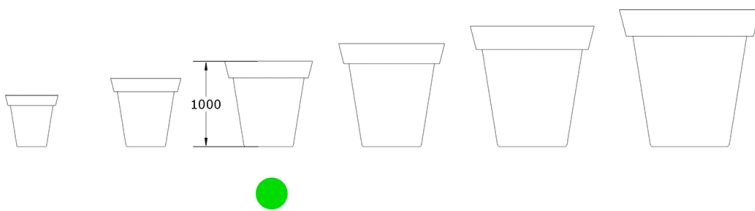

### Jardinera Pot Redonda 1000

GMJPR1000

### Características técnicas:

Peso Vacía: 15kg

Capacidad: 350L

Material: Polietileno Urbano (mdPE)

Jardinera monoblock en Polietileno de gran capacidad. Modelo circular disponible en 6 tamaños

#### Descripción:

Gran jardinera de polietileno, amplia gama de colores, ligera, fácil de manejar, permite el plantado de grandes arbustos. Varias combinaciones: Una sola pieza de llenado total. Dos piezas con llenado parcial con o sin retroiluminación. Combinable en dos colores masa.