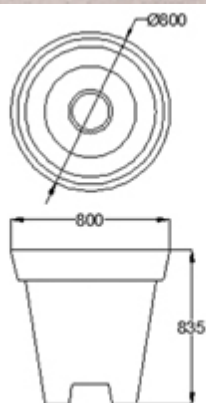

Mobiliario Urbano / Jardineras / Pot Redonda 800

Jardinera monoblock en Polietileno de gran capacidad. Modelo circular disponible en 6 tamaños.

Características técnicas:

Peso Vacía: 10kg

Capacidad: 200L

Material: Polietileno de Alta densidad

Descripción:

Gran jardinera de polietileno, amplia gama de colores, ligera, fácil de manejar, permite el plantado de grandes arbustos. Varias combinaciones: Una sola pieza de llenado total. Dos piezas con llenado parcial con o sin retroiluminación. Combinable en dos colores masa.