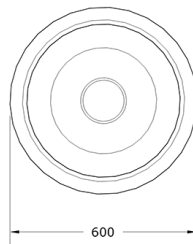

Jardinera modular de polietileno resistente y ligera, ideal para grandes arbustos y proyectos de renaturalización urbana sostenible.. Solucion de equipamiento urbano para espacios publicos.

Descripción:

Jardinera monoblock de polietileno urbano (mdPE) de gran capacidad y forma circular, disponible en varios tamaños. Diseñada para facilitar el plantado de grandes arbustos, promueve la infraestructura verde y la creación de espacios naturales en entornos urbanos. Perfecta para proyectos de paisajismo y renaturalización, contribuyendo a la biodiversidad y al bienestar ambiental en ciudades.. Solucion de equipamiento urbano para espacios publicos.El equipamiento urbano Jardinera Pot Redonda 0600 de Gitma esta orientado a jardineras, con enfoque en durabilidad y mantenimiento eficiente.

Montaje:

Fijación con tornillería o lastrado para estabilidad en espacios urbanos y zonas verdes. Instalación sencilla y adaptable. Consultar.