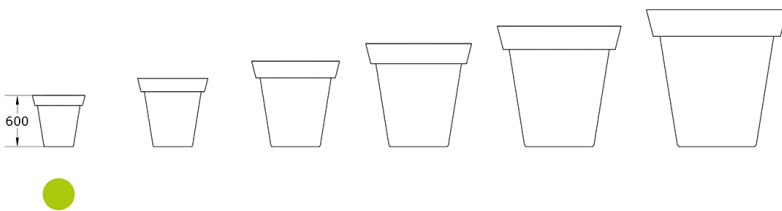

### Jardinera Pot Redonda 0600

GMJPR600

#### Características técnicas:

Peso en vacío: 6kg

Capacidad: 110L

Material: Polietileno Urbano (mdPE)

Jardinera modular de polietileno resistente y ligera, ideal para grandes arbustos y proyectos de renaturalización urbana sostenible.. Solucion de equipamiento urbano para espacios publicos.