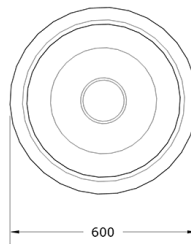

Jardinera modular de polietileno resistente y ligera, ideal para grandes arbustos y proyectos de renaturalización urbana sostenible.. Solucion de equipamiento urbano para espacios publicos.

Descripción:

Jardinera monoblock de polietileno urbano (mdPE) de gran capacidad y forma circular, disponible en varios tamaños. Diseñada para facilitar el plantado de grandes arbustos, promueve la infraestructura verde y la creación de espacios naturales en entornos urbanos. Perfecta para proyectos de paisajismo y renaturalización, contribuyendo a la biodiversidad y al bienestar ambiental en ciudades.. Solucion de equipamiento urbano para espacios publicos.El equipamiento urbano Jardinera Pot Redonda 0600 de Gitma esta orientado a jardineras, con enfoque en durabilidad y

Montaje:

Fijación con tornillería o lastrado para estabilidad en espacios urbanos y zonas verdes. Instalación sencilla y adaptable. Consultar.