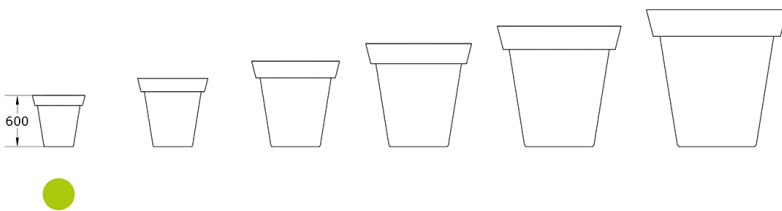

Jardinera modular de polietileno resistente y ligera, ideal para grandes arbustos y proyectos de renaturalización urbana sostenible.. Solucion de equipamiento urbano para espacios publicos.

Descripción:

Jardinera monoblock de polietileno urbano (mdPE) de gran capacidad y forma circular, disponible en varios tamaños. Diseñada para facilitar el plantado de grandes arbustos, promueve la infraestructura verde y la creación de espacios naturales en entornos urbanos. Perfecta para proyectos de paisajismo y renaturalización, contribuyendo a la biodiversidad y al bienestar ambiental en ciudades.. Solucion de equipamiento urbano para espacios publicos.El equipamiento urbano Jardinera Pot Redonda 0600 de Gitma esta orientado a jardineras, con enfoque en durabilidad y mantenimiento eficiente.

Montaje:

Fijación con tornillería o lastrado para estabilidad en espacios urbanos y zonas verdes. Instalación sencilla y adaptable. Consultar.