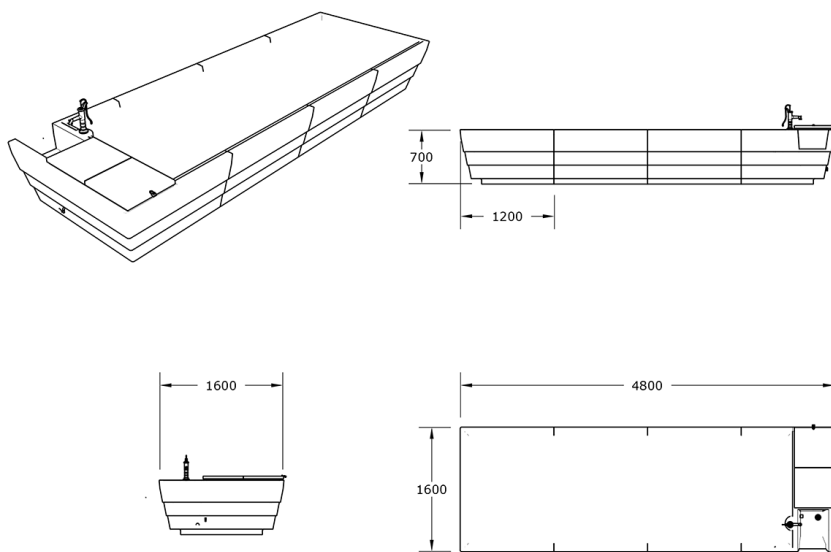

Ficha técnica de producto

Ocio Urbano
Huertos

Huerto 4800 Completo

GOH4800C

Características técnicas:

Peso en vacío: 145kg(40kg+30kg+30kg+45kg)

Capacidad de tierra: 2237kg

Capacidad de Agua: 1200L

Material: Polietileno Urbano (mdPE)

Diseño: Gitma-Área de diseño

Huerto GITMA, la gran maceta de cultivo a la altura de tu cintura. Cuatro módulos independientes forman un huerto monoblock autónomo de 4,80m. Incluye bomba de agua manual, fregadero y caja de aperos con llave.

Descripción:

El Súper Huerto Gitma, es una gran maceta de cultivo elevada a la altura de nuestra cintura. Contiene un gran depósito de agua o aljibe que se llena con agua de lluvia y del riego y una bomba clásica manual para su extracción. Además, un fregadero y una caja de aperos con llave, para mantener nuestras herramientas ordenadas y limpias.

Montaje:

Módulos ligeros, permiten el transporte manual. Instalar en superficies llanas, calzando las irregularidades. Limitar el peso total del Huerto a la resistencia del suelo en el que se instale.