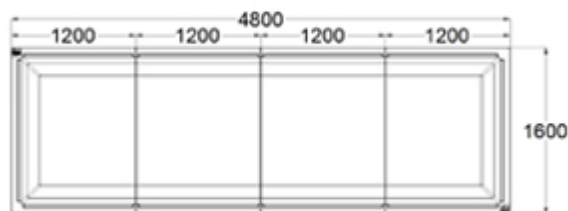

Características técnicas:

Peso en vacío:
140kg(40kg+30kg+30kg+45kg)
Capacidad de tierra: 2500 L

Capacidad de Agua: 1200 L

Material: Polietileno de alta densidad

Diseño: GITMA.Área de diseño

Descripción:

El super Huerto Gitma; comodo, natural, limpio y ordenado. Cultivo elevado a la altura de tu cintura.

Montaje:

Módulos ligeros, permiten el transporte manual. Instalar en superficies llanas, calzando las irregularidades. Limitar el peso total del Huerto a la resistencia del suelo en el que se instale.