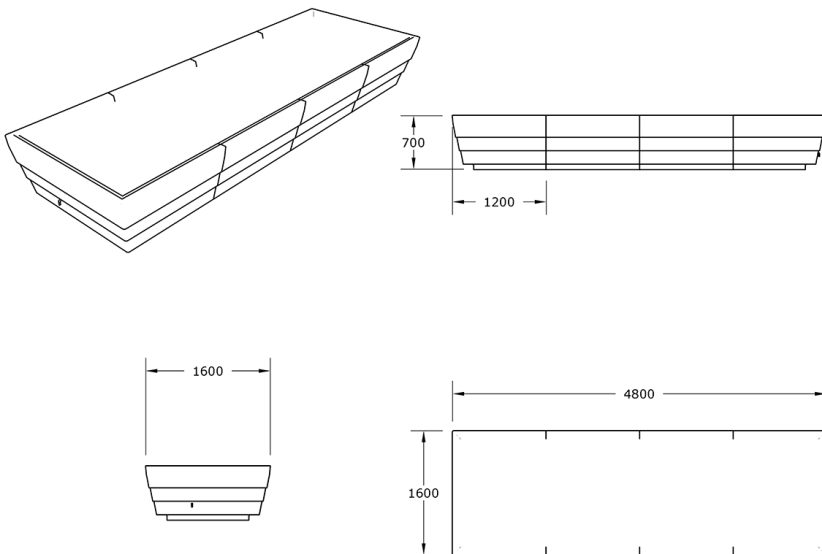

Ficha técnica de producto

Ocio Urbano
Huertos

Huerto 4800 Simple

GOH4800S

Características técnicas:

Peso en vacío: 140kg(40kg+30kg+30kg+45kg)
Capacidad de tierra: 2500 L
Capacidad de Agua: 1200 L
Material: Polietileno Urbano (mdPE)
Diseño: Gitma-Área de diseño

Huerto GITMA, la gran maceta de cultivo a la altura de tu cintura. Tres módulos independientes forman un huerto monoblock autónomo de 4,80m.

Descripción:

El super Huerto Gitma; comodo, natural, limpio y ordenado. Cultivo elevado a la altura de tu cintura.

Montaje:

Módulos ligeros, permiten el transporte manual. Instalar en superficies llanas, calzando las irregularidades. Limitar el peso total del Huerto a la resistencia del suelo en el que se instale.