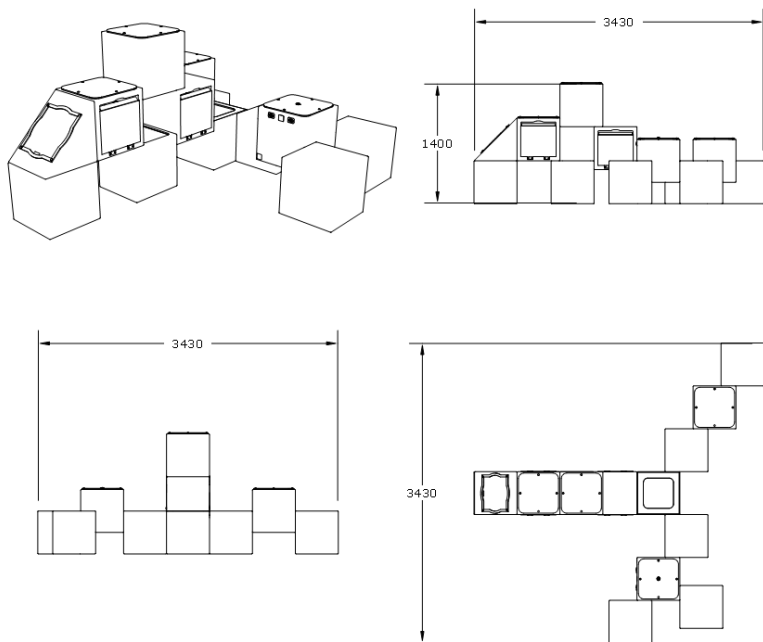

Ludoteca y librería urbana al aire libre con juegos, áreas de lectura accesibles e iluminación para todas edades.. Solucion de equipamiento urbano para espacios publicos.

Descripción:

Conjunto modular urbano que combina ludoteca y librería al aire libre con juegos de fichas, áreas de lectura accesibles y jardineras integradas. Equipado con placa solar, luminarias, enchufes USB y zona de juego con diana de monedas. Diseñado para fomentar la socialización, educación y descanso en espacios públicos accesibles y sostenibles, creando un punto de encuentro inclusivo y dinámico.. Solucion de equipamiento urbano para espacios publicos.El equipamiento urbano Ludoteca Ejemplo 1 de Gitma esta orientado a juegos de mesa para parques, con enfoque en montaje y mantenimiento eficiente.

Montaje: Premontado, uniones ocultas para seguridad. Instalación con anclajes o lastrado según ubicación. Montaje eléctrico supervisado por instalador autorizado. Consultar.