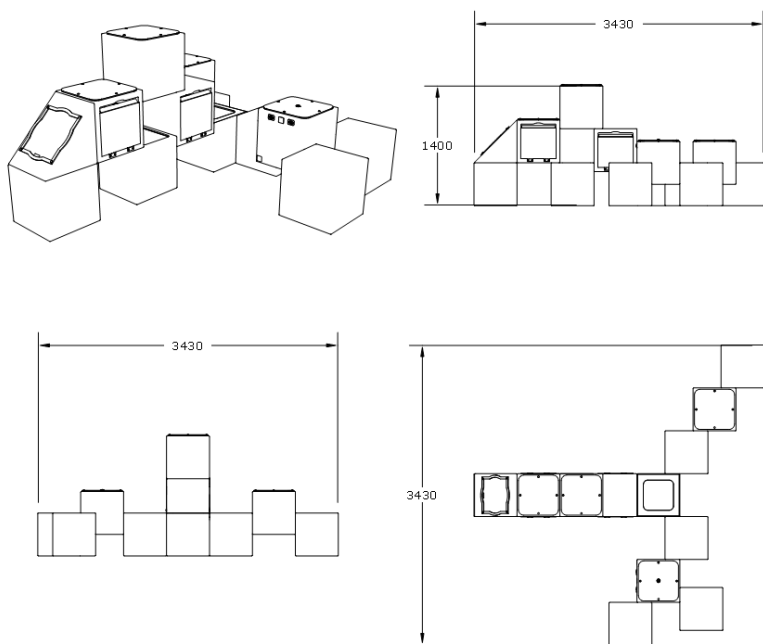

Ludoteca y librería urbana al aire libre con juegos, áreas de lectura accesibles e iluminación para todas edades.. Solucion de equipamiento urbano para espacios publicos.

Descripción:

Conjunto modular urbano que combina ludoteca y librería al aire libre con juegos de fichas, áreas de lectura accesibles y jardineras integradas. Equipado con placa solar, luminarias, enchufes USB y zona de juego con diana de monedas. Diseñado para fomentar la socialización, educación y descanso en espacios públicos accesibles y sostenibles, creando un punto de encuentro inclusivo y dinámico.. Solucion de equipamiento urbano para espacios publicos.El equipamiento urbano Ludoteca Ejemplo 1 de Gitma esta orientado a juegos de mesa para parques, con enfoque en montaje y mantenimiento eficiente.

Montaje: Premontado, uniones ocultas para seguridad. Instalación con anclajes o lastrado según ubicación. Montaje eléctrico supervisado por instalador autorizado. Consultar.