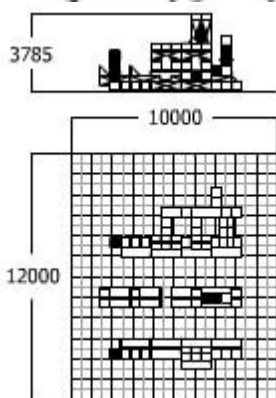

Parques Infantiles / Proyectos Temáticos / Estación Central(ECG106)

Parque infantil modular. Fabricado en Polietileno de media densidad. Combina cambios de nivel, pasos para la orientación, pasarelas de equilibrio y rampas de tobogán ,conceptos todos de psicomotricidad. Se reconoce la forma de un estación con un tren.

Información para la seguridad:

Características técnicas:

Material: Polietileno de media densidad

Dimensiones del juego en planta: 8,4 m x 6,4 m

Altura máxima del juego: 3,92 m

Superficie de suelo incluida zona de seguridad: 120m² (12m x 10m)