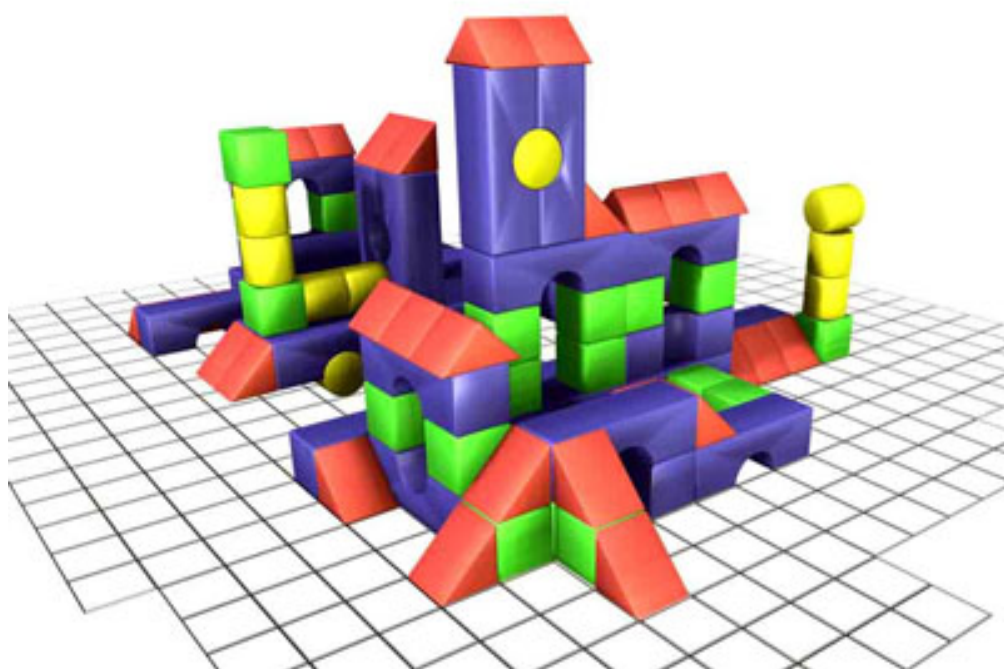

Parques Infantiles / Proyectos Temáticos / Estación Central(ECG106)

Parque infantil modular. Fabricado en Polietileno de media densidad. Combina cambios de nivel, pasos para la orientación, pasarelas de equilibrio y rampas de tobogán ,conceptos todos de psicomotricidad. Se reconoce la forma de un estación con un tren.

Información para la seguridad:

Características técnicas:

Material: Polietileno de media densidad

Dimensiones del juego en planta: 8,4 m x 6,4 m

Altura máxima del juego: 3,92 m

Superficie de suelo incluida zona de seguridad: 120m² (12m x 10m)

Descripción:

Un cubo, un prisma, un cilindro y un puente forman infinitos conjuntos de colores atractivos. Los niños reconocen las formas creadas a través de las figuras geométricas básicas. El parque llama poderosamente la atención de los pequeños y les invita a imaginar escenarios, y a jugar generando actividad física y mental. Nuestros juegos no tienen elementos en movimiento, lo que ofrece una especial protección para los más pequeños permitiendo el acceso a menores discapacitados, y a adultos en toda el área del juego. Todas las superficies son suaves, cálidas y sin aristas