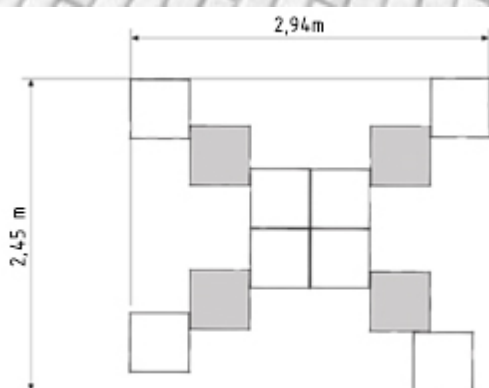

Características técnicas:

Material: Polietileno de Media
Densidad+Cristal laminado templado
Superficie: 7,20 m²

Diseño: GITMA. Área de diseño

Descripción:

Conjunto de reunión modular, compuesto por 4 módulos M2 con 8 asientos, 4 juegos y 4 luminarias.