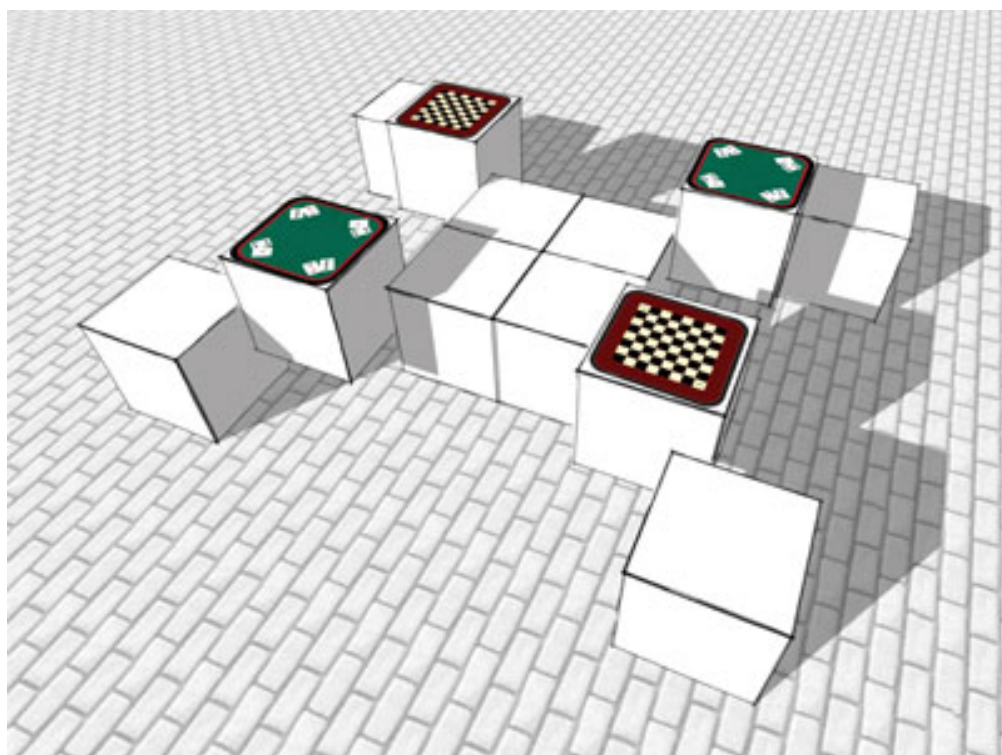

Ocio Urbano / Espacios para Compartir / CR7

Los espacios para compartir. Un salón urbano, centro de la vida social en nuestras plazas y calles. Jugamos con monedas, a modo de fichas. Los espacios para compartir Gitma son totalmente accesibles y contiene luminarias interiores.

Características técnicas:

Material: Polietileno de Media
Densidad+Cristal laminado templado
Superficie: 7,20 m²

Diseño: GITMA. Área de diseño

Descripción:

Conjunto de reunión modular, compuesto por 4 módulos M2 con 8 asientos, 4 juegos y 4 luminarias.

Montaje:

Anclado o lastrado según características del emplazamiento. Unión entre módulos mecánica por su interior no accesible. Si se escoge la alternativa retroiluminada, su instalación y montaje eléctrico debe ser supervisado y protegido por un instalador autorizado según normativa EN 60598.