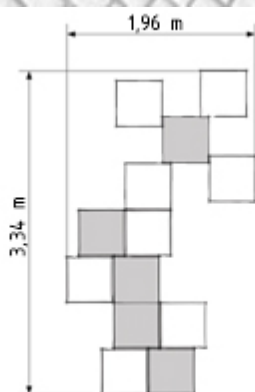

Ocio Urbano / Espacios para Compartir / CR4

Conjunto de reunión modular, compuesto por 2 módulos R2 Y 1 Módulo M4 con 8 asientos, 2 juegos y 4 luminarias.

Características técnicas:

Material: Polietileno de Media
Densidad+Cristal laminado templado
Superficie: 0,72 m²