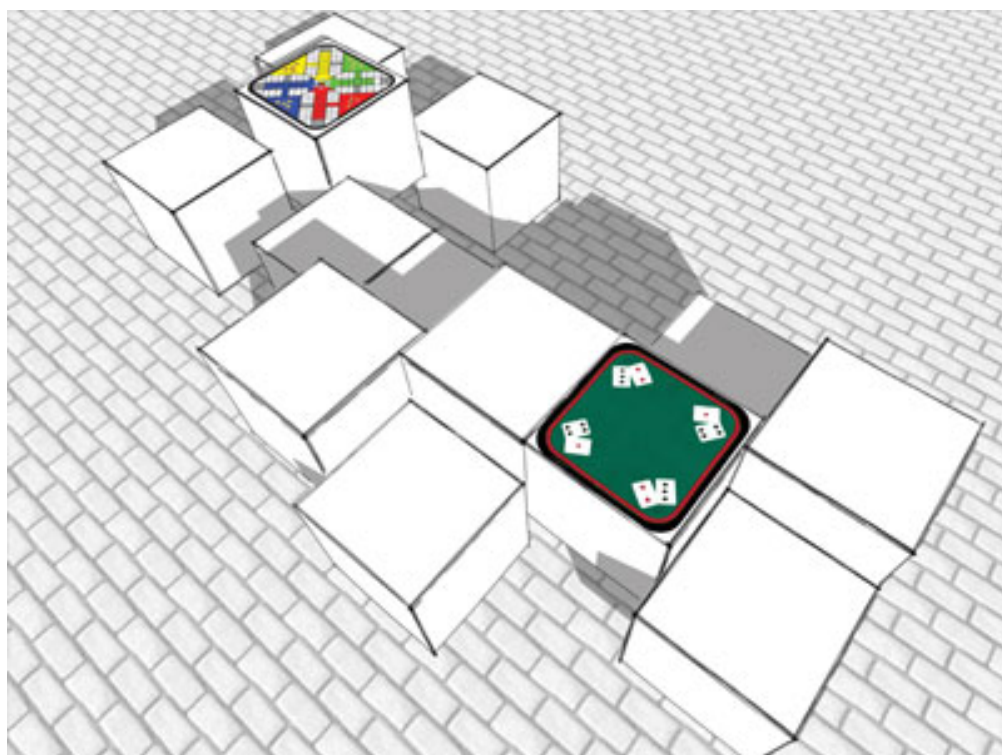

Ocio Urbano / Espacios para Compartir / CR4

Conjunto de reunión modular, compuesto por 2 módulos R2 Y 1 Módulo M4 con 8 asientos, 2 juegos y 4 luminarias.

Características técnicas:

Material: Polietileno de Media
Densidad+Cristal laminado templado
Superficie: 0,72 m²

Diseño: GITMA. Área de diseño

Descripción:

Los espacios para compartir, ofrecen un espacio de juego y reunión a personas de diferentes edades. Un salón urbano, centro de la vida social en nuestras plazas y calles. Equipado con lo necesario para que el juego sea espontáneo, podemos jugar con chapas o monedas, a modo de fichas. Los espacios para compartir Gitma son totalmente accesibles y contiene luminarias interiores.

Montaje:

Anclado o lastrado según características del emplazamiento. Unión entre módulos mecánica por su interior no accesible. Si se escoge la alternativa retroiluminada, su instalación y montaje eléctrico debe ser supervisado y protegido por un instalador autorizado según normativa EN 60598.