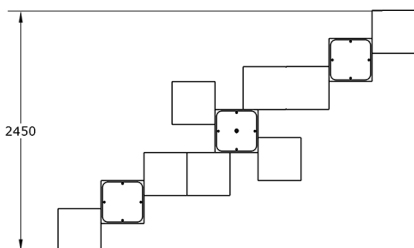

Ficha técnica de producto

Ocio Urbano

Juegos de mesa para parques

Juegos de mesa para parques CR3

GOECR3

Características técnicas:

Material: Polietileno+Cristal laminado templado

Superficie: 3,50 m²

Diseño: Gitma-Área de diseño

Juegos de mesa para parques CR3, espacio social accesible con 3 luminarias, 3 juegos y 8 asientos.. Solucion de equipamiento urbano para espacios publicos.

Descripción:

Conjunto modular para espacios urbanos, compuesto por 2 módulos M2 y 1 módulo M4 con 8 asientos, 3 juegos de mesa y 3 luminarias interiores. Fabricado en polietileno urbano resistente y cristal laminado templado antivandálico, diseñado para fomentar la interacción social y el ocio en parques, plazas y áreas comunitarias accesibles para todas las edades, promoviendo convivencia y dinamismo en espacios públicos.. Solucion de equipamiento urbano para espacios publicos.El equipamiento urbano Juegos de mesa para parques CR3 de Gitma esta orientado a juegos de mesa

supervisado por instalador autorizado. Consultar.