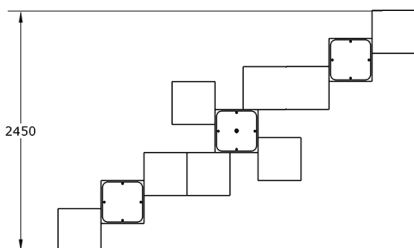

Ficha técnica de producto

Ocio Urbano

Juegos de mesa para parques

Juegos de mesa para parques CR3

GOECR3

Características técnicas:

Material: Polietileno+Cristal laminado templado

Superficie: 3,50 m2

Diseño: Gitma-Área de diseño

Juegos de mesa para parques CR3, espacio social accesible con 3 luminarias, 3 juegos y 8 asientos.. Solucion de equipamiento urbano para espacios publicos.

Descripción:

Conjunto modular para espacios urbanos, compuesto por 2 módulos M2 y 1 módulo M4 con 8 asientos, 3 juegos de mesa y 3 luminarias interiores. Fabricado en polietileno urbano resistente y cristal laminado templado antivandálico, diseñado para fomentar la interacción social y el ocio en parques, plazas y áreas comunitarias accesibles para todas las edades, promoviendo convivencia y dinamismo en espacios públicos.. Solucion de equipamiento urbano para espacios publicos.El equipamiento urbano Juegos de mesa para parques CR3 de Gitma esta orientado a juegos de mesa