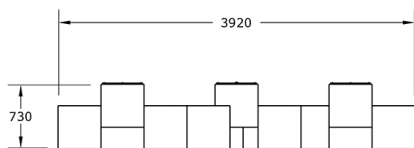

Ficha técnica de producto

Ocio Urbano

Juegos de mesa para parques

Juegos de mesa para parques CR3

GOECR3

Características técnicas:

Material: Polietileno+Cristal laminado templado

Superficie: 3,50 m²

Diseño: Gitma-Área de diseño

Juegos de mesa para parques CR3, espacio social accesible con 3 luminarias, 3 juegos y 8 asientos.. Solucion de equipamiento urbano para espacios publicos.

Descripción:

Conjunto modular para espacios urbanos, compuesto por 2 módulos M2 y 1 módulo M4 con 8 asientos, 3 juegos de mesa y 3 luminarias interiores. Fabricado en polietileno urbano resistente y cristal laminado templado antivandálico, diseñado para fomentar la interacción social y el ocio en parques, plazas y áreas comunitarias accesibles para todas las edades, promoviendo convivencia y dinamismo en espacios públicos.. Solucion de equipamiento urbano para espacios publicos.El equipamiento urbano Juegos de mesa para parques CR3 de Gitma esta orientado a juegos de mesa

supervisado por instalador autorizado. Consultar.