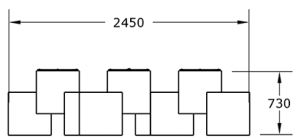

Ficha técnica de producto

Ocio Urbano

Juegos de mesa para parques

Juegos de mesa para parques CR3

GOECR3

Características técnicas:

Material: Polietileno+Cristal laminado templado

Superficie: 3,50 m²

Diseño: Gitma-Área de diseño