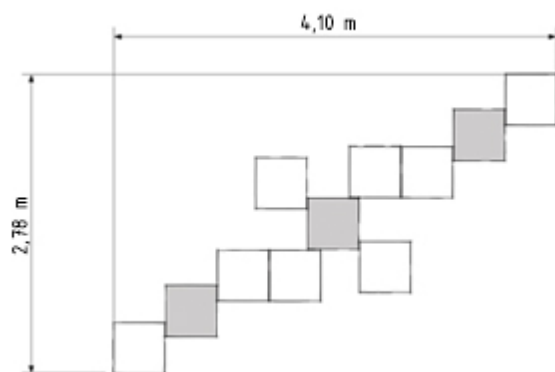

Ocio Urbano / Espacios para Compartir / CR3

Conjunto de reunión modular, compuesto por 2 módulos M2 Y 1 Módulo M4 con 8 asientos, 3 juegos y 3 luminarias.

Características técnicas:

Material: Polietileno de Media
Densidad+Cristal laminado templado
Superficie: 0,60 m²

Diseño: GITMA. Área de diseño

Descripción:

Los espacios para compartir, ofrecen un espacio de juego y reunión a personas de diferentes edades. Un salón urbano, centro de la vida social en nuestras plazas y calles. Equipado con lo necesario para que el juego sea espontáneo, podemos jugar con chapas o monedas, a modo de fichas. Los espacios para compartir Gitma son totalmente accesibles y contiene luminarias interiores.