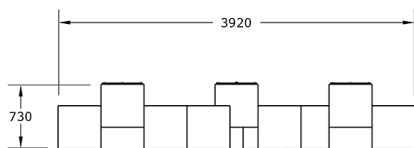

Ficha técnica de producto

Ocio Urbano

Juegos de mesa para parques

Juegos de mesa para parques CR3

GOECR3

Características técnicas:

Material: Polietileno+Cristal laminado templado

Superficie: 3,50 m2

Diseño: Gitma-Área de diseño

Juegos de mesa para parques CR3, espacio social accesible con 3 luminarias, 3 juegos y 8 asientos.. Solucion de equipamiento urbano para espacios publicos.

Descripción:

Conjunto modular para espacios urbanos, compuesto por 2 módulos M2 y 1 módulo M4 con 8 asientos, 3 juegos de mesa y 3 luminarias interiores. Fabricado en polietileno urbano resistente y cristal laminado templado antivandálico, diseñado para fomentar la interacción social y el ocio en parques, plazas y áreas comunitarias accesibles para todas las edades, promoviendo convivencia y dinamismo en espacios públicos.. Solucion de equipamiento urbano para espacios publicos.El equipamiento urbano Juegos de mesa para parques CR3 de Gitma esta orientado a juegos de mesa