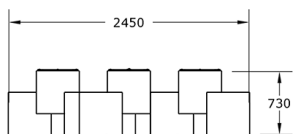

Ficha técnica de producto

Ocio Urbano

Juegos de mesa para parques

Juegos de mesa para parques CR3

GOECR3

Características técnicas:

Material: Polietileno+Cristal laminado templado

Superficie: 3,50 m2

Diseño: Gitma-Área de diseño

Juegos de mesa para parques CR3, espacio social accesible con 3 luminarias, 3 juegos y 8 asientos.. Solucion de equipamiento urbano para espacios publicos.

Descripción:

Conjunto modular para espacios urbanos, compuesto por 2 módulos M2 y 1 módulo M4 con 8 asientos, 3 juegos de mesa y 3 luminarias interiores. Fabricado en polietileno urbano resistente y cristal laminado templado antivandálico, diseñado para fomentar la interacción social y el ocio en parques, plazas y áreas comunitarias accesibles para todas las edades, promoviendo convivencia y dinamismo en espacios públicos.. Solucion de equipamiento urbano para espacios publicos.El equipamiento urbano Juegos de mesa para parques CR3 de Gitma esta orientado a juegos de mesa