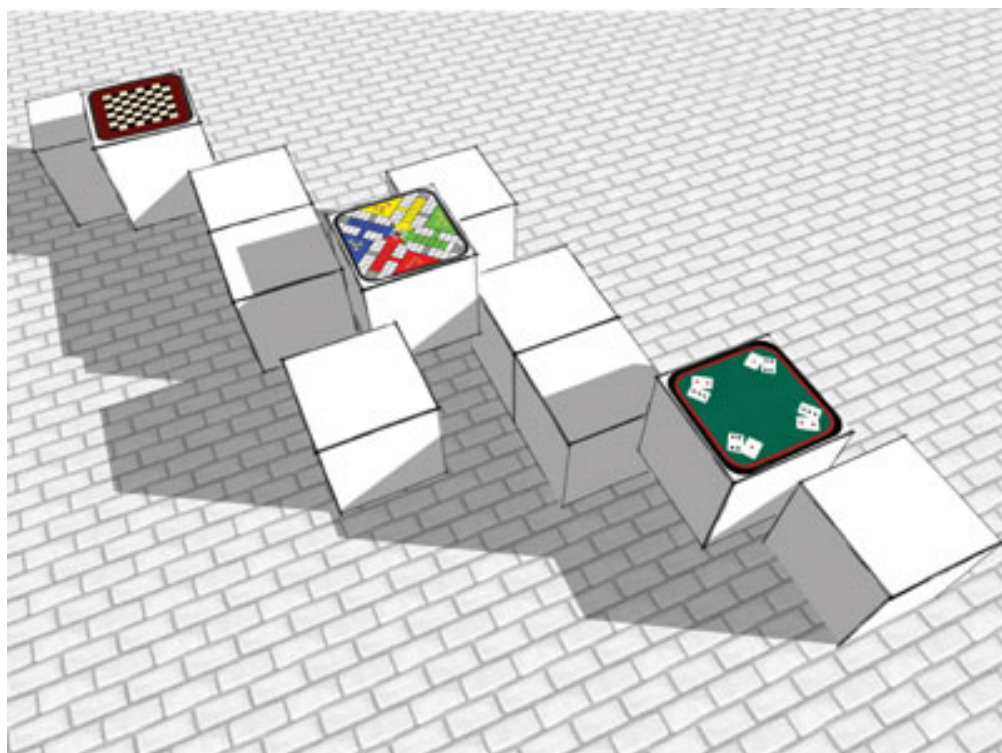

Ocio Urbano / Espacios para Compartir / CR3

Conjunto de reunión modular, compuesto por 2 módulos M2 Y 1 Módulo M4 con 8 asientos, 3 juegos y 3 luminarias.

Características técnicas:

Material: Polietileno de Media
Densidad+Cristal laminado templado
Superficie: 0,60 m²

Diseño: GITMA. Área de diseño

Descripción:

Los espacios para compartir, ofrecen un espacio de juego y reunión a personas de diferentes edades. Un salón urbano, centro de la vida social en nuestras plazas y calles. Equipado con lo necesario para que el juego sea espontáneo, podemos jugar con chapas o monedas, a modo de fichas. Los espacios para compartir Gitma son totalmente accesibles y contiene luminarias interiores.

Montaje:

Anclado o lastrado según características del emplazamiento. Unión entre módulos mecánica por su interior no accesible. Si se escoge la alternativa retroiluminada, su instalación y montaje eléctrico debe ser supervisado y protegido por un instalador autorizado según normativa EN 60598.