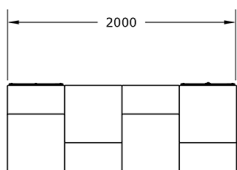

#### Características técnicas:

Material: Polietileno+Cristal laminado templado

Superficie: 3,50 m<sup>2</sup>

Diseño: Gitma-Área de diseño

Juegos de mesa para parques. Un salón urbano, centro de la vida social en nuestras plazas y calles. Podemos jugar con chapas o monedas, a modo de fichas. Los espacios para compartir Gitma son totalmente accesibles y contiene luminarias interiores.