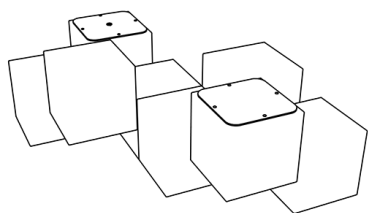

Juegos de mesa para parques CR2, espacio social accesible con iluminación, 2 módulos y juegos integrados.. Solucion de equipamiento urbano para espacios publicos.

Descripción:

Conjunto modular de juegos urbanos compuesto por 2 módulos R2 con 4 asientos, 2 juegos de mesa y 4 luminarias interiores. Fabricado con polietileno urbano resistente y cristal laminado templado antivandálico. Diseñado para fomentar la interacción social y el ocio colectivo en espacios públicos, plazas y parques, accesible para todas las edades y condiciones.. Solucion de equipamiento urbano para espacios publicos.El equipamiento urbano Juegos de mesa para parques CR2 de Gitma esta orientado a juegos de mesa para parques, con enfoque en durabilidad y montaje eficiente.

Montaje: Premontado, con uniones mecánicas ocultas para seguridad. Instalación mediante anclajes o lastrado. Montaje eléctrico de luminarias supervisado por instalador autorizado. Consultar.