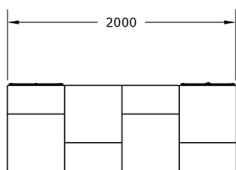

Ficha técnica de producto

Ocio Urbano

Juegos de mesa para parques

Juegos de mesa para parques CR2

GOECR2

Características técnicas:

Material: Polietileno+Cristal laminado templado

Superficie: 3,50 m2

Diseño: Gitma-Área de diseño

Juegos de mesa para parques CR2, espacio social accesible con iluminación, 2 módulos y juegos integrados.. Solucion de equipamiento urbano para espacios publicos.

Descripción: