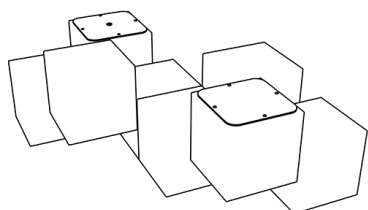

Ficha técnica de producto

Ocio Urbano

Juegos de mesa para parques

Juegos de mesa para parques CR2

GOECR2

Características técnicas:

Material: Polietileno+Cristal laminado templado

Superficie: 3,50 m2

Diseño: Gitma-Área de diseño

Juegos de mesa para parques CR2, espacio social accesible con iluminación, 2 módulos y juegos integrados.. Solucion de equipamiento urbano para espacios publicos.

Descripción:

Conjunto modular de juegos urbanos compuesto por 2 módulos R2 con 4 asientos, 2 juegos de mesa y 4 luminarias interiores. Fabricado con polietileno urbano resistente y cristal laminado templado antivandálico. Diseñado para fomentar la interacción social y el ocio colectivo en espacios públicos, plazas y parques, accesible para todas las edades y condiciones.. Solucion de equipamiento urbano para espacios publicos.El equipamiento urbano Juegos de mesa para parques CR2 de Gitma esta orientado a juegos de mesa para parques, con enfoque en durabilidad y montaje eficiente.