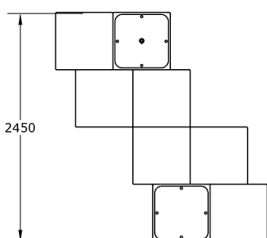

Ficha técnica de producto

Ocio Urbano

Juegos de mesa para parques

Juegos de mesa para parques CR2

GOECR2

Características técnicas:

Material: Polietileno+Cristal laminado templado

Superficie: 3,50 m2

Diseño: Gitma-Área de diseño

Juegos de mesa para parques CR2, espacio social accesible con iluminación, 2 módulos y juegos integrados.. Solucion de equipamiento urbano para espacios publicos.

Descripción: