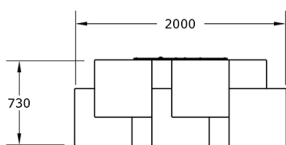

### Características técnicas:

Material: Polietileno+Cristal laminado templado

Superficie: 3,50 m2

Diseño: Gitma-Área de diseño

Juegos de mesa para parques CR2, espacio social accesible con iluminación, 2 módulos y juegos integrados.. Solucion de equipamiento urbano para espacios publicos.