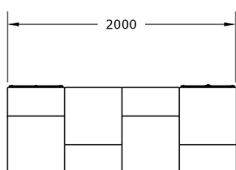

Ficha técnica de producto

Ocio Urbano

Juegos de mesa para parques

Juegos de mesa para parques CR2

GOECR2

Características técnicas:

Material: Polietileno+Cristal laminado templado

Superficie: 3,50 m2

Diseño: Gitma-Área de diseño

Juegos de mesa para parques CR2, espacio social accesible con iluminación, 2 módulos y juegos integrados.. Solucion de equipamiento urbano para espacios publicos.

Descripción:

Conjunto modular de juegos urbanos compuesto por 2 módulos R2 con 4 asientos, 2 juegos de mesa y 4 luminarias interiores. Fabricado con polietileno urbano resistente y cristal laminado templado antivandálico. Diseñado para fomentar la interacción social y el ocio colectivo en espacios públicos, plazas y parques, accesible para todas las edades y condiciones.. Solucion de equipamiento urbano para espacios publicos.El equipamiento urbano Juegos de mesa para parques CR2 de Gitma esta orientado a juegos de mesa para parques, con enfoque en durabilidad y montaje eficiente.

Montaje: Premontado, con uniones mecánicas ocultas para seguridad. Instalación mediante anclajes o lastrado. Montaje eléctrico de luminarias supervisado por instalador autorizado. Consultar.