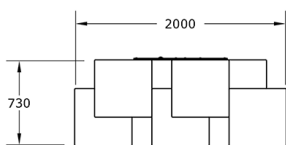

#### Características técnicas:

Material: Polietileno+Cristal laminado templado

Superficie: 3,50 m<sup>2</sup>

Diseño: Gitma-Área de diseño

Juegos de mesa para parques. Un salón urbano, centro de la vida social en nuestras plazas y calles. Podemos jugar con chapas o monedas, a modo de fichas. Los espacios para compartir Gitma son totalmente accesibles y contiene luminarias interiores.

#### Descripción:

Conjunto de reunión modular, compuesto por 2 módulos R2 con 4 asientos 2 juegos y 4 luminarias.