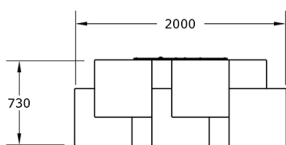

Ficha técnica de producto

Ocio Urbano

Juegos de mesa para parques

Juegos de mesa para parques CR2

GOECR2

Características técnicas:

Material: Polietileno+Cristal laminado templado

Superficie: 3,50 m2

Diseño: Gitma-Área de diseño

Juegos de mesa para parques CR2, espacio social accesible con iluminación, 2 módulos y juegos integrados.. Solucion de equipamiento urbano para espacios publicos.

Descripción:

Conjunto modular de juegos urbanos compuesto por 2 módulos R2 con 4 asientos, 2 juegos de mesa y 4 luminarias interiores. Fabricado con polietileno urbano resistente y cristal laminado templado antivandálico. Diseñado para fomentar la interacción social y el ocio colectivo en espacios públicos, plazas y parques, accesible para todas las edades y condiciones.. Solucion de equipamiento urbano para espacios publicos.El equipamiento urbano Juegos de mesa para parques CR2 de Gitma esta orientado a juegos de mesa para parques, con enfoque en durabilidad y montaje eficiente.

Montaje: Premontado, con uniones mecánicas ocultas para seguridad. Instalación mediante anclajes o lastrado. Montaje eléctrico de luminarias supervisado por instalador autorizado. Consultar.