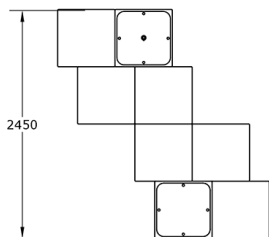

Ficha técnica de producto

Ocio Urbano

Juegos de mesa para parques

Juegos de mesa para parques CR2

GOECR2

Características técnicas:

Material: Polietileno+Cristal laminado templado

Superficie: 3,50 m2

Diseño: Gitma-Área de diseño

Juegos de mesa para parques CR2, espacio social accesible con iluminación, 2 módulos y juegos integrados.. Solucion de equipamiento urbano para espacios publicos.

Descripción: