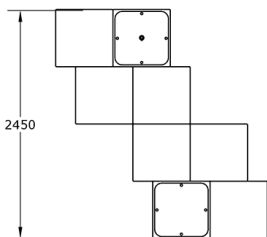

#### Características técnicas:

Material: Polietileno+Cristal laminado templado

Superficie: 3,50 m<sup>2</sup>

Diseño: Gitma-Área de diseño

Juegos de mesa para parques. Un salón urbano, centro de la vida social en nuestras plazas y calles. Podemos jugar con chapas o monedas, a modo de fichas. Los espacios para compartir Gitma son totalmente accesibles y contiene luminarias interiores.

#### Descripción:

Conjunto de reunión modular, compuesto por 2 módulos R2 con 4 asientos 2 juegos y 4 luminarias.