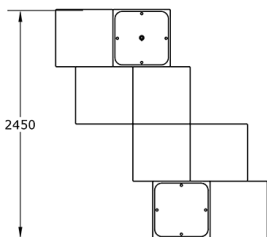

### Características técnicas:

Material: Polietileno+Cristal laminado templado

Superficie: 3,50 m2

Diseño: Gitma-Área de diseño

Juegos de mesa para parques CR2, espacio social accesible con iluminación, 2 módulos y juegos integrados.. Solucion de equipamiento urbano para espacios publicos.