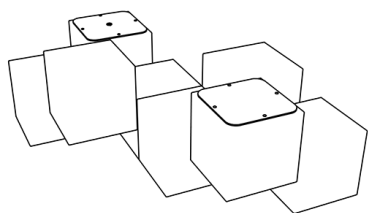

### Características técnicas:

Material: Polietileno+Cristal laminado templado

Superficie: 3,50 m2

Diseño: Gitma-Área de diseño

Juegos de mesa para parques CR2, espacio social accesible con iluminación, 2 módulos y juegos integrados.. Solucion de equipamiento urbano para espacios publicos.