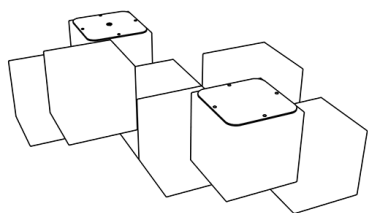

#### Características técnicas:

Material: Polietileno+Cristal laminado templado

Superficie: 3,50 m<sup>2</sup>

Diseño: Gitma-Área de diseño

Juegos de mesa para parques. Un salón urbano, centro de la vida social en nuestras plazas y calles. Podemos jugar con chapas o monedas, a modo de fichas. Los espacios para compartir Gitma son totalmente accesibles y contiene luminarias interiores.

#### Descripción:

Conjunto de reunión modular, compuesto por 2 módulos R2 con 4 asientos 2 juegos y 4 luminarias.