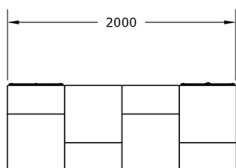

### Características técnicas:

Material: Polietileno+Cristal laminado templado

Superficie: 3,50 m2

Diseño: Gitma-Área de diseño

Juegos de mesa para parques CR2, espacio social accesible con iluminación, 2 módulos y juegos integrados.. Solucion de equipamiento urbano para espacios publicos.