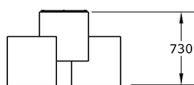

### Características técnicas:

Material: Polietileno+Cristal laminado templado

Superficie: 3,35 m2

Diseño: Gitma-Área de diseño

Juegos de mesa para parques CR1, espacio accesible para socializar con 2 módulos, luminarias y juegos integrados.. Solucion de equipamiento urbano para espacios publicos.