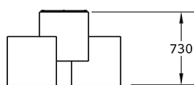

#### Características técnicas:

Material: Polietileno+Cristal laminado templado

Superficie: 3,35 m2

Diseño: Gitma-Área de diseño

Juegos de mesa para parques CR1, espacio accesible para socializar con 2 módulos, luminarias y juegos integrados.. Solucion de equipamiento urbano para espacios publicos.