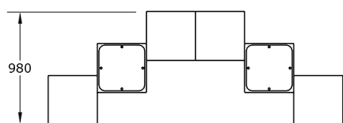

### Características técnicas:

Material: Polietileno+Cristal laminado templado

Superficie: 3,35 m2

Diseño: Gitma-Área de diseño

Juegos de mesa para parques CR1, espacio accesible para socializar con 2 módulos, luminarias y juegos integrados.. Solucion de equipamiento urbano para espacios publicos.