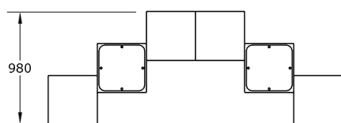

#### Características técnicas:

Material: Polietileno+Cristal laminado templado

Superficie: 3,35 m2

Diseño: Gitma-Área de diseño

Juegos de mesa para parques CR1, espacio accesible para socializar con 2 módulos, luminarias y juegos integrados.. Solucion de equipamiento urbano para espacios publicos.

#### Descripción:

Conjunto modular compuesto por 2 módulos M2, con 4 asientos, 2 juegos y 2 luminarias interiores. Fabricado en polietileno urbano y cristal laminado templado antivandálico. Diseñado para fomentar la interacción social y el ocio colectivo en espacios públicos, plazas y parques. Su estructura robusta garantiza durabilidad y accesibilidad para personas de todas las edades.. Solucion de equipamiento urbano para espacios publicos.El equipamiento urbano Juegos de mesa para parques CR1 de Gitma esta orientado a juegos de mesa para parques, con enfoque en montaje y mantenimiento eficiente.