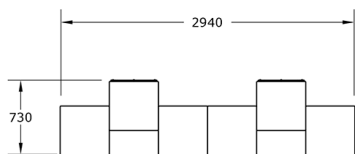

### Características técnicas:

Material: Polietileno+Cristal laminado templado

Superficie: 3,35 m2

Diseño: Gitma-Área de diseño

Juegos de mesa para parques CR1, espacio accesible para socializar con 2 módulos, luminarias y juegos integrados.. Solucion de equipamiento urbano para espacios publicos.