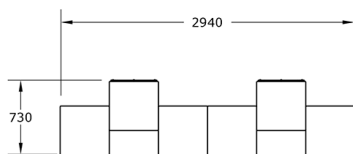

#### Características técnicas:

Material: Polietileno+Cristal laminado templado

Superficie: 3,35 m2

Diseño: Gitma-Área de diseño

Juegos de mesa para parques CR1, espacio accesible para socializar con 2 módulos, luminarias y juegos integrados.. Solucion de equipamiento urbano para espacios publicos.