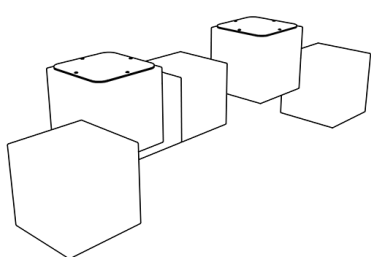

### Juegos de mesa para parques CR1

GOECR1

#### Características técnicas:

Material: Polietileno+Cristal laminado templado

Superficie: 3,35 m2

Diseño: Gitma-Área de diseño

Juegos de mesa para parques CR1, espacio accesible para socializar con 2 módulos, luminarias y juegos integrados.. Solucion de equipamiento urbano para espacios publicos.

#### Descripción:

Conjunto modular compuesto por 2 módulos M2, con 4 asientos, 2 juegos y 2 luminarias interiores. Fabricado en polietileno urbano y cristal laminado templado antivandálico. Diseñado para fomentar la interacción social y el ocio colectivo en espacios públicos, plazas y parques. Su estructura robusta garantiza durabilidad y accesibilidad para personas de todas las edades.. Solucion de equipamiento urbano para espacios publicos.El equipamiento urbano Juegos de mesa para parques CR1 de Gitma esta orientado a juegos de mesa para parques, con enfoque en montaje y mantenimiento eficiente.