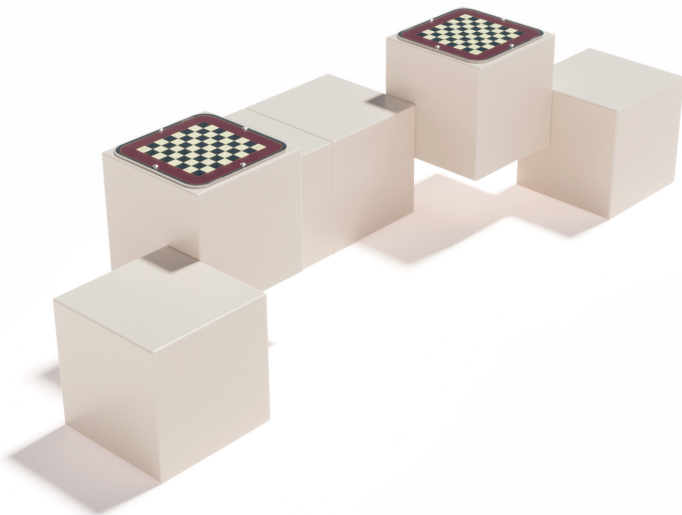

### Juegos de mesa para parques CR1

GOECR1

#### Características técnicas:

Material: Polietileno+Cristal laminado templado

Superficie: 3,35 m2

Diseño: Gitma-Área de diseño

Juegos de mesa para parques CR1, espacio accesible para socializar con 2 módulos, luminarias y juegos integrados.. Solucion de equipamiento urbano para espacios publicos.

#### Descripción:

Conjunto modular compuesto por 2 módulos M2, con 4 asientos, 2 juegos y 2 luminarias interiores. Fabricado en polietileno urbano y cristal laminado templado antivandálico. Diseñado para fomentar la interacción social y el ocio colectivo en espacios públicos, plazas y parques. Su estructura robusta garantiza durabilidad y accesibilidad para personas de todas las edades.. Solucion de equipamiento urbano para espacios publicos.El equipamiento urbano Juegos de mesa para parques CR1 de Gitma esta orientado a juegos de mesa para parques, con enfoque en montaje y mantenimiento eficiente.