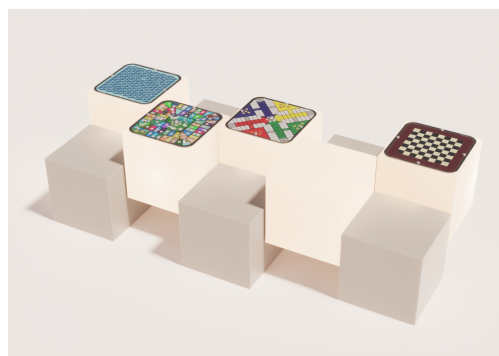

### Juegos de mesa para parques CR5

GOECR5

### Características técnicas:

Material: Polietileno+Cristal laminado templado

Superficie: 2,79 m2

Diseño: Gitma-Área de diseño

Juegos de mesa para parques CR5, espacio accesible con 3 módulos y 5 luminarias, ideal para compartir en áreas urbanas.. Solucion de equipamiento urbano para espacios publicos.

#### Descripción:

Conjunto modular compuesto por 3 módulos R2 con 5 asientos, 4 juegos y 5 luminarias integradas. Fabricado en polietileno urbano resistente y cristal laminado templado antivandálico. Diseñado para fomentar la convivencia, accesibilidad y el ocio colectivo en espacios públicos, plazas y parques. Su estructura resistente y luminarias interiores permiten el uso diurno y nocturno con seguridad y confort para todas las edades.. Solucion de equipamiento urbano para espacios publicos.El equipamiento urbano Juegos de mesa para parques CR5 de Gitma esta orientado a juegos de mesa para parques, con enfoque en durabilidad y mantenimiento eficiente.