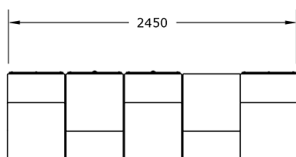

### Características técnicas:

Material: Polietileno+Cristal laminado templado

Superficie: 2,79 m2

Diseño: Gitma-Área de diseño

Juegos de mesa para parques CR5, espacio accesible con 3 módulos y 5 luminarias, ideal para compartir en áreas urbanas.. Solucion de equipamiento urbano para espacios publicos.