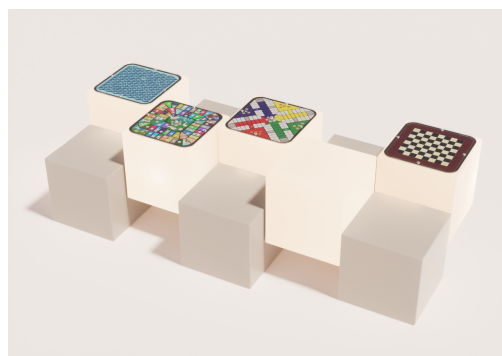

### Juegos de mesa para parques CR5

GOECR5

#### Características técnicas:

Material: Polietileno+Cristal laminado templado

Superficie: 2,79 m<sup>2</sup>

Diseño: Gitma-Área de diseño

Juegos de mesa para parques CR5, espacio accesible con 3 módulos y 5 luminarias, ideal para compartir en áreas urbanas.. Solucion de equipamiento urbano para espacios publicos.

#### Descripción:

Conjunto modular compuesto por 3 módulos R2 con 5 asientos, 4 juegos y 5 luminarias integradas. Fabricado en polietileno urbano resistente y cristal laminado templado antivandálico. Diseñado para fomentar la convivencia, accesibilidad y el ocio colectivo en espacios públicos, plazas y parques. Su estructura resistente y luminarias interiores permiten el uso diurno y nocturno con seguridad y confort para todas las edades.. Solucion de equipamiento urbano para espacios publicos.El equipamiento urbano Juegos de mesa para parques CR5 de Gitma esta orientado a juegos de