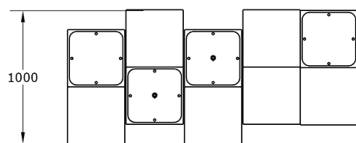

### Características técnicas:

Material: Polietileno+Cristal laminado templado

Superficie: 2,79 m2

Diseño: Gitma-Área de diseño

Juegos de mesa para parques CR5, espacio accesible con 3 módulos y 5 luminarias, ideal para compartir en áreas urbanas.. Solucion de equipamiento urbano para espacios publicos.