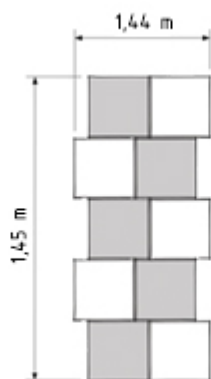

Ocio Urbano / Espacios para Compartir / CR5

Conjunto de reunión modular, compuesto por 3 módulos R2 con 5 asientos 4 juegos y 5 luminarias.

Características técnicas:

Material: Polietileno de Media
Densidad+Cristal laminado templado
Superficie: 2,79 m²

Diseño: GITMA. Área de diseño

Descripción:

Los espacios para compartir, ofrecen un espacio de juego y reunión a personas de diferentes edades. Un salón urbano, centro de la vida social en nuestras plazas y calles. Equipado con lo necesario para que el juego sea espontáneo, podemos jugar con chapas o monedas, a modo de fichas. Los espacios para compartir Gitma son totalmente accesibles y contiene luminarias interiores.