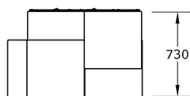

### Características técnicas:

Material: Polietileno+Cristal laminado templado

Superficie: 2,79 m2

Diseño: Gitma-Área de diseño

Juegos de mesa para parques CR5, espacio accesible con 3 módulos y 5 luminarias, ideal para compartir en áreas urbanas.. Solucion de equipamiento urbano para espacios publicos.