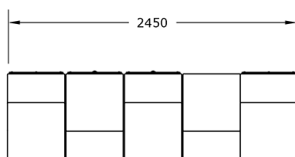

#### Características técnicas:

Material: Polietileno+Cristal laminado templado

Superficie: 2,79 m<sup>2</sup>

Diseño: Gitma-Área de diseño

Juegos de mesa para parques CR5, espacio accesible con 3 módulos y 5 luminarias, ideal para compartir en áreas urbanas.. Solucion de equipamiento urbano para espacios publicos.