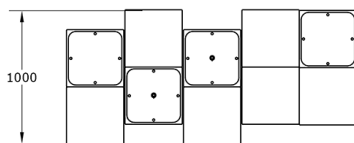

#### Características técnicas:

Material: Polietileno+Cristal laminado templado

Superficie: 2,79 m<sup>2</sup>

Diseño: Gitma-Área de diseño

Juegos de mesa para parques CR5, espacio accesible con 3 módulos y 5 luminarias, ideal para compartir en áreas urbanas.. Solucion de equipamiento urbano para espacios publicos.

#### Descripción:

Conjunto modular compuesto por 3 módulos R2 con 5 asientos, 4 juegos y 5 luminarias integradas. Fabricado en polietileno urbano resistente y cristal laminado templado antivandálico. Diseñado para fomentar la convivencia, accesibilidad y el ocio colectivo en espacios públicos, plazas y parques. Su estructura resistente y luminarias interiores permiten el uso diurno y nocturno con seguridad y confort para todas las edades.. Solucion de equipamiento urbano para espacios publicos.El equipamiento urbano Juegos de mesa para parques CR5 de Gitma esta orientado a juegos de