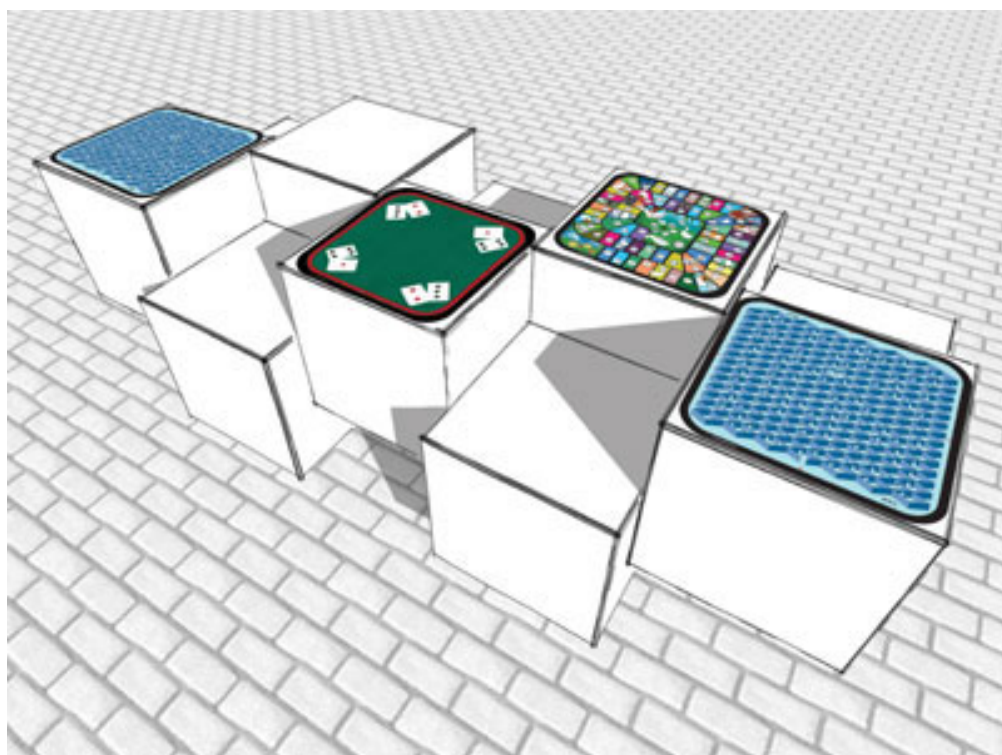

Ocio Urbano / Espacios para Compartir / CR5

Conjunto de reunión modular, compuesto por 3 módulos R2 con 5 asientos 4 juegos y 5 luminarias.

Características técnicas:

Material: Polietileno de Media
Densidad+Cristal laminado templado
Superficie: 2,79 m²

Diseño: GITMA. Área de diseño

Descripción:

Los espacios para compartir, ofrecen un espacio de juego y reunión a personas de diferentes edades. Un salón urbano, centro de la vida social en nuestras plazas y calles. Equipado con lo necesario para que el juego sea espontáneo, podemos jugar con chapas o monedas, a modo de fichas. Los espacios para compartir Gitma son totalmente accesibles y contiene luminarias interiores.