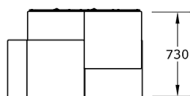

#### Características técnicas:

Material: Polietileno+Cristal laminado templado

Superficie: 2,79 m<sup>2</sup>

Diseño: Gitma-Área de diseño

Juegos de mesa para parques CR5, espacio accesible con 3 módulos y 5 luminarias, ideal para compartir en áreas urbanas.. Solucion de equipamiento urbano para espacios publicos.