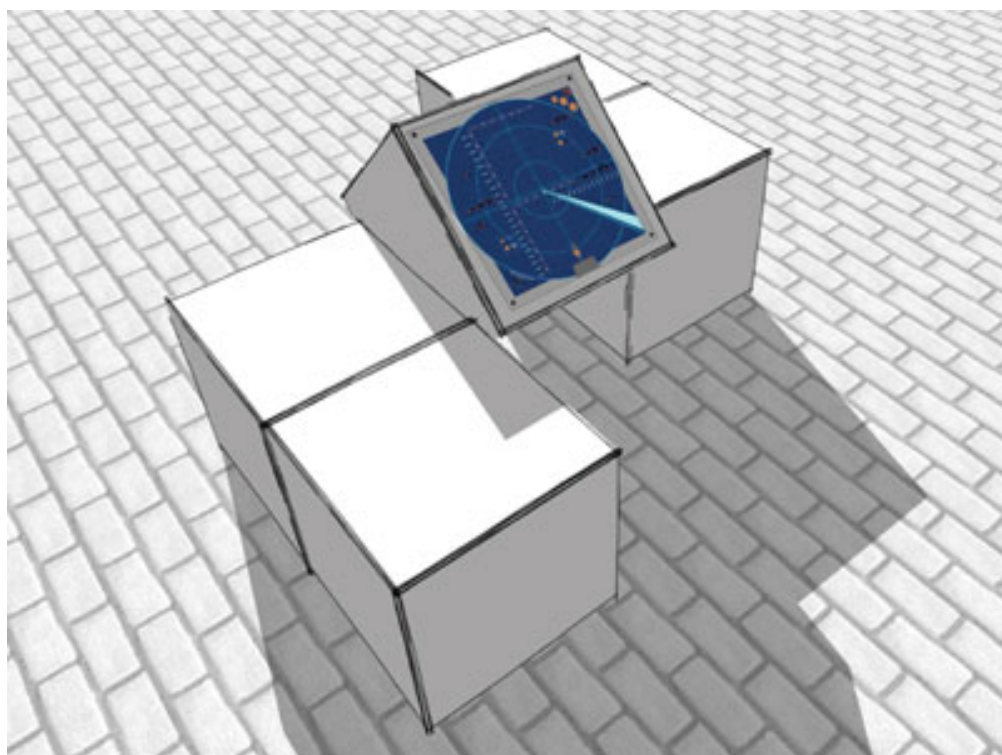

## Ocio Urbano / Espacios para Compartir / HUNDIR LA FLOTA

Conjunto Hundir la flota, compuesto por dos juegos: dos tableros iguales en caras opuestas.

### Características técnicas:

Material: Polietileno de media densidad+iman+acero inox  
Superficie: 2 m<sup>2</sup>

Diseño: GITMA.Área de diseño

### Descripción:

Los espacios para compartir, ofrecen un espacio de juego y reunión a personas de diferentes edades. Un salón urbano, centro de la vida social en nuestras plazas y calles. Equipado con lo necesario para que el juego sea espontáneo, podemos jugar con chapas o monedas, a modo de fichas. Los espacios para compartir Gitma son totalmente accesibles y contiene luminarias interiores.

### Montaje:

Anclado o lastrado según características del emplazamiento. Unión entre módulos mecánica por su interior no accesible. Si se escoge la alternativa retroiluminada, su instalación y montaje eléctrico debe ser supervisado y protegido por un instalador autorizado según normativa EN 60598.