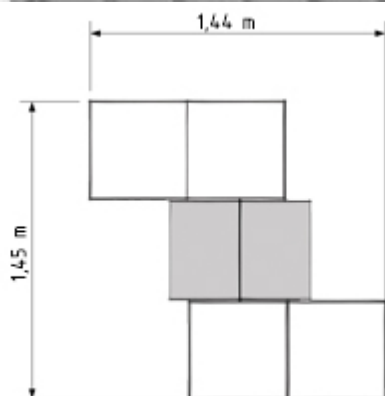

### Características técnicas:

Material: Polietileno de media densidad+iman+acero inox  
Superficie: 2 m<sup>2</sup>

Diseño: GITMA.Área de diseño