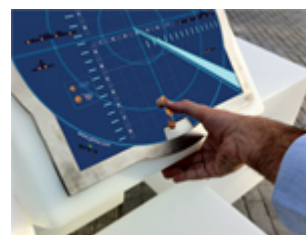

## Ocio Urbano / Espacios para Compartir / HUNDIR LA FLOTA

Conjunto Hundir la flota, compuesto por dos juegos: dos tableros iguales en caras opuestas.

### Características técnicas:

Material: Polietileno de media densidad+iman+acero inox  
Superficie: 2 m<sup>2</sup>

Diseño: GITMA.Área de diseño

### Descripción:

Los espacios para compartir, ofrecen un espacio de juego y reunión a personas de diferentes edades. Un salón urbano, centro de la vida social en nuestras plazas y calles. Equipado con lo necesario para que el juego sea espontáneo, podemos jugar con chapas o monedas, a modo de fichas. Los espacios para compartir Gitma son totalmente accesibles y contiene luminarias interiores.