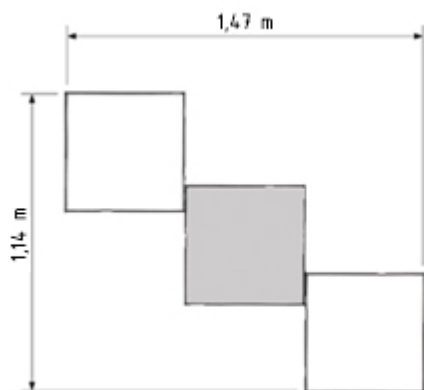

Ocio Urbano / Espacios para Compartir / Módulo M2

Módulo M2: Mesa para 2 personas con 1 juego y 1 iluminaria.

Características técnicas:

Poliétileno de Media Densidad+Cristal laminado templado protección UV
Superficie: 1,67 m²