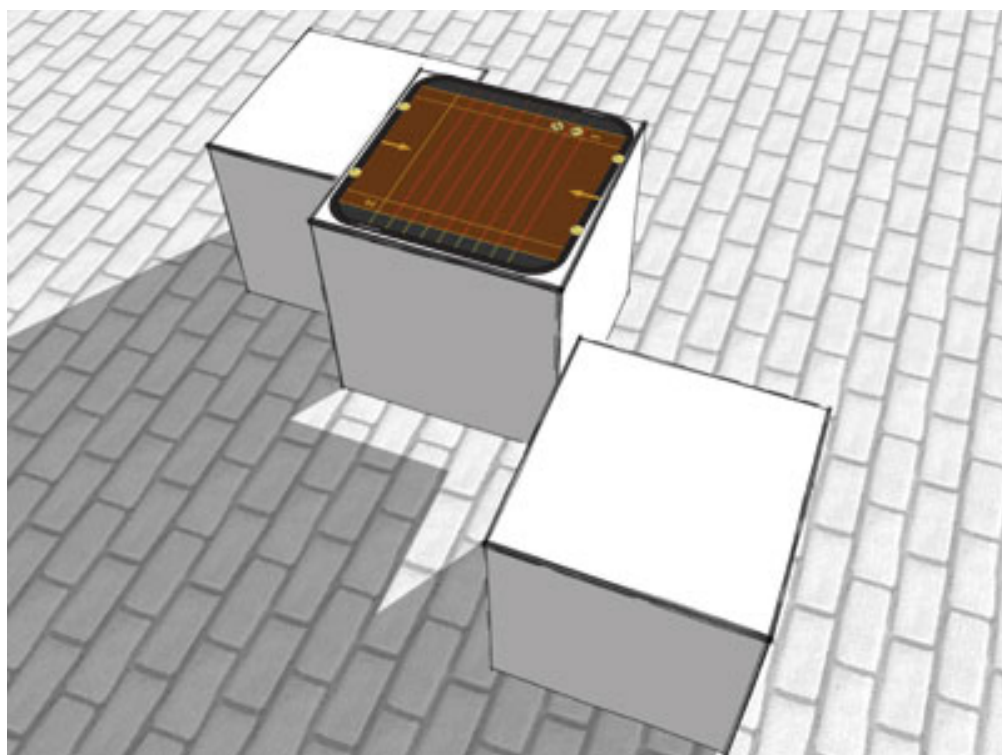

Ocio Urbano / Espacios para Compartir / Módulo M2

Módulo M2: Mesa para 2 personas con 1 juego y 1 iluminaria.

Características técnicas:

Poliétileno de Media Densidad+Cristal laminado templado protección UV
Superficie: 1,67 m²

Diseño: GITMA.Área de diseño

Descripción:

Los espacios para compartir, ofrecen un espacio de juego y reunión a personas de diferentes edades. Un salón urbano, centro de la vida social en nuestras plazas y calles. Equipado con lo necesario para que el juego sea espontáneo, podemos jugar con chapas o monedas, a modo de fichas. Los espacios para compartir Gitma son totalmente accesibles y contiene luminarias interiores.

Montaje:

Anclado o lastrado según características del emplazamiento. Unión entre módulos mecánica por su interior no accesible. Si se escoge la alternativa retroiluminada, su instalación y montaje eléctrico debe ser supervisado y protegido por un instalador autorizado según normativa EN 60598.