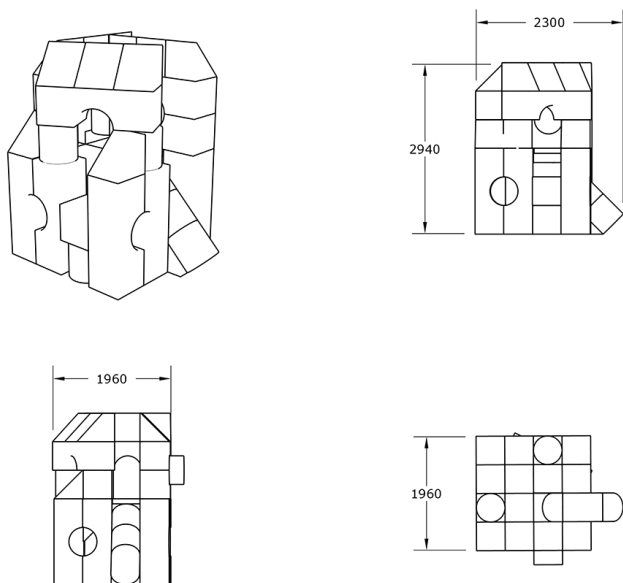

Ficha técnica de producto

Ocio Urbano
Parques Infantiles

Parque infantil Casa en el Árbol

GOPCA44

Características técnicas:

Material: Polietileno Urbano (mdPE)
Dimensiones en planta: 2,4 m x 1,9 m
Altura máxima del juego: 2,94 m
Zona de seguridad: 30m2 (6m x 5m)
Diseño: Gitma-Área de diseño