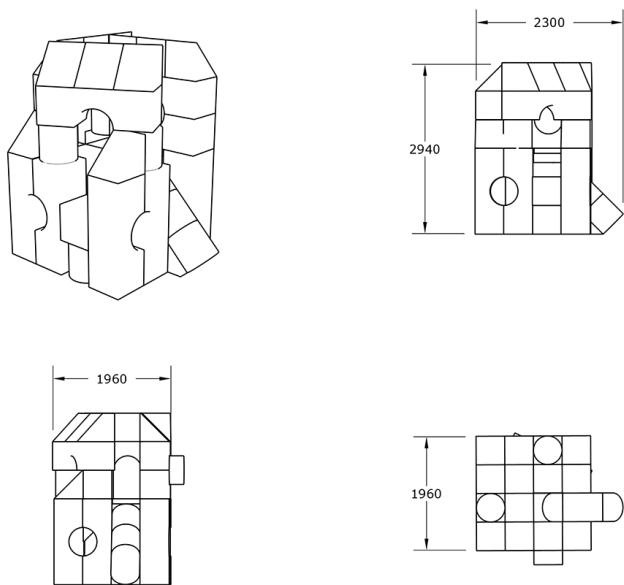

Ficha técnica de producto

Ocio Urbano

Parques Infantiles

Parque infantil Casa en el Árbol

GOPCA44

Características técnicas:

Material: Polietileno Urbano (mdPE)
Dimensiones en planta: 2,4 m x 1,9 m
Altura máxima del juego: 2,94 m
Zona de seguridad: 30m2 (6m x 5m)
Diseño: Gitma-Área de diseño