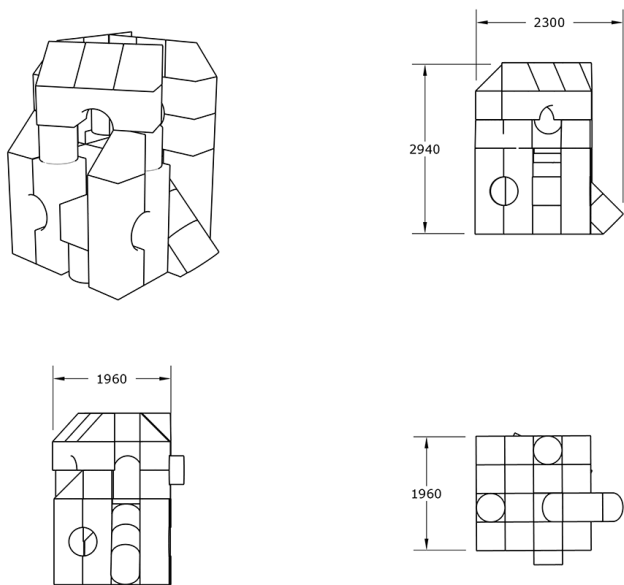

### Parque infantil Casa en el Árbol

GOPCA44

#### Características técnicas:

Material: Polietileno Urbano (mdPE)  
Dimensiones en planta: 2,4 m x 1,9 m  
Altura máxima del juego: 2,94 m  
Zona de seguridad: 30m2 (6m x 5m)  
Diseño: Gitma-Área de diseño