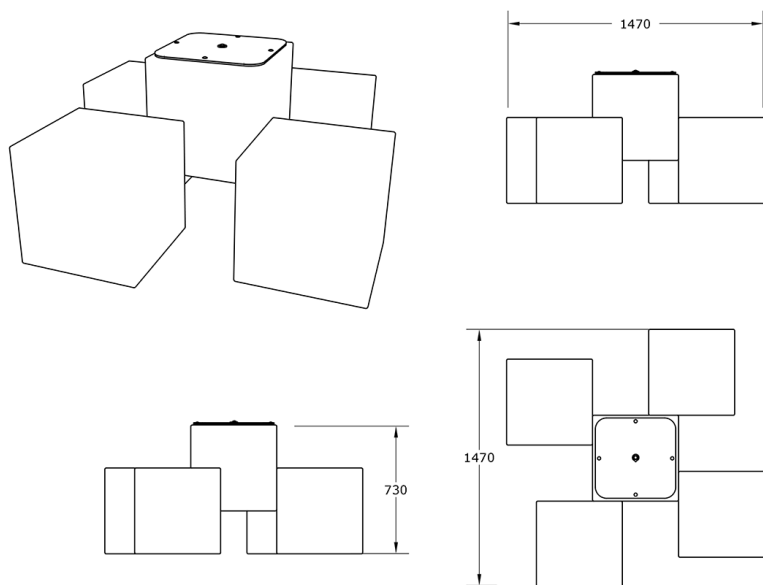

### Características técnicas:

Material: Polietileno+Cristal laminado templado

Superficie: 2,16m<sup>2</sup>

Diseño: Gitma-Área de diseño

Juegos de mesa para parques urbanos accesibles y duraderos, con iluminación integrada y diseño antivandálico. Ideal para mobiliario urbano para compartir, fomentando la convivencia y ocio en plazas y parques.. Solucion de equipamiento urbano para espacios publicos.