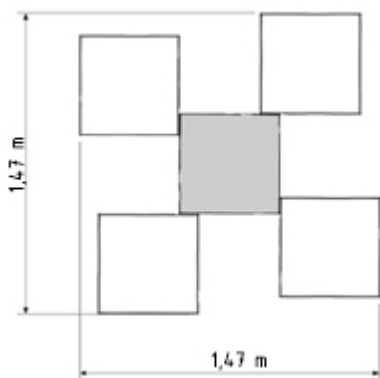

Características técnicas:

Material: Polietileno de Media
 Densidad+ Cristal laminado templado
 Superficie: 1,16m²

Diseño: GITMA. Área de diseño

Descripción:

Módulo M4; Mesa para 4 personas con 1 juego y 1 iluminaria.