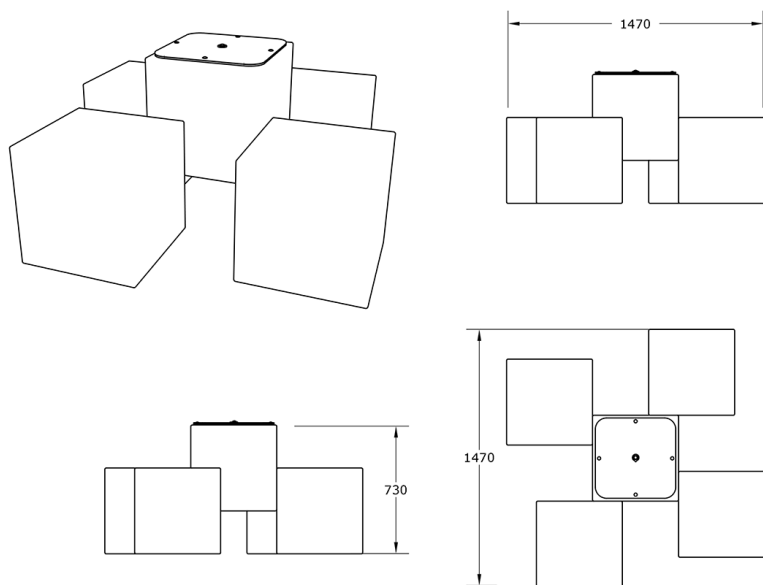

Ficha técnica de producto

Ocio Urbano
Juegos de mesa para parques

Juegos de mesa para parques M4

GOEMM4

Características técnicas:

Material: Polietileno+Cristal laminado templado

Superficie: 2,16m²

Diseño: Gitma-Área de diseño