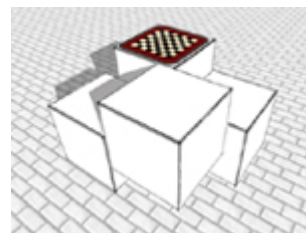

Ocio Urbano / Espacios para Compartir / Módulo R2

Espacios para compartir. Un salón urbano, centro de la vida social en nuestras plazas y calles. Podemos jugar con chapas o monedas, a modo de fichas. Los espacios para compartir Gitma son totalmente accesibles y contiene luminarias interiores.

Características técnicas:

Poliétileno de Media Densidad+Cristal laminado templado protección UV
Superficie: 1,12m²

Diseño: GITMA.Área de diseño

Descripción:

Módulo R2; Asiento con respaldo y reposa-brazos para dos personas con 1 juego y 2 iluminarias.