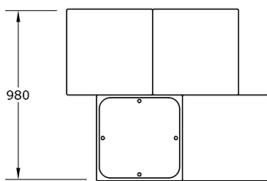

Ficha técnica de producto

Ocio Urbano
Juegos de mesa para parques

Juegos de mesa para parques R2

GOEMR2

Características técnicas:

Material: Polietileno+Cristal laminado templado

Superficie: 1,12m²

Diseño: Gitma-Área de diseño