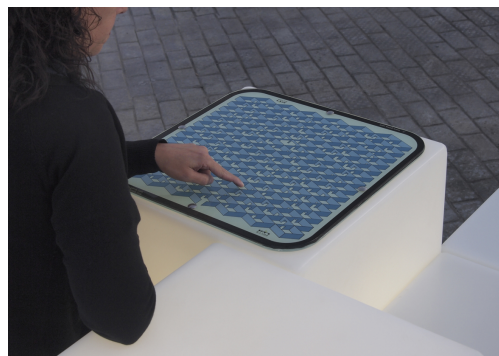

Ficha técnica de producto

Ocio Urbano

Juegos de mesa para parques

Juegos de mesa para parques R2

GOEMR2

Características técnicas:

Material: Polietileno+Cristal laminado templado
Superficie: 1,12m²
Diseño: Gitma-Área de diseño

Juegos de mesa para parques urbanos accesibles y duraderos, con iluminación integrada y diseño antivandálico. Ideal para espacios comunitarios, mobiliario urbano para compartir, fomentando la interacción social y la accesibilidad en parques y plazas públi. Solucion de equipamiento urbano para espacios publicos.

Descripción:

Módulo R2 fabricado en polietileno urbano resistente y cristal laminado templado antivandálico, apto para uso exterior y mobiliario urbano accesible. Incluye asiento con respaldo y reposabrazos para dos personas, un juego de mesa y dos luminarias integradas para uso nocturno. Perfecto para espacios colectivos, fomenta la convivencia y el ocio inclusivo en plazas, parques y zonas urbanas, respetando normativas de accesibilidad y seguridad. Producto sostenible y fácil de mantener.. Solucion de equipamiento urbano para espacios publicos.El equipamiento es premontado, con uniones ocultas e inaccesibles para seguridad. Instalación mediante anclaje o lastrado según emplazamiento. Para versión retroiluminada, montaje eléctrico supervisado por instalador certificado. Consultar asistencia técnica para i