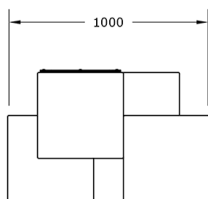

Ficha técnica de producto

Ocio Urbano

Juegos de mesa para parques

Juegos de mesa para parques R2

GOEMR2

Características técnicas:

Material: Polietileno+Cristal laminado templado
Superficie: 1,12m²
Diseño: Gitma-Área de diseño