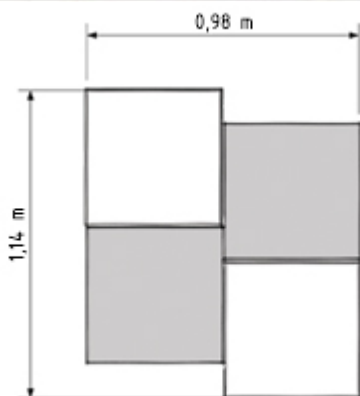

Características técnicas:

Poliétileno de Media Densidad+Cristal laminado templado protección UV
Superficie: 1,12m²

Diseño: GITMA.Área de diseño

Descripción:

Módulo R2; Asiento con respaldo y reposa-brazos para dos personas con 1 juego y 2 iluminarias.