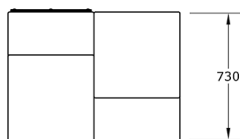

Ficha técnica de producto

Ocio Urbano

Juegos de mesa para parques

Juegos de mesa para parques R2

GOEMR2

Características técnicas:

Material: Polietileno+Cristal laminado templado
Superficie: 1,12m²
Diseño: Gitma-Área de diseño