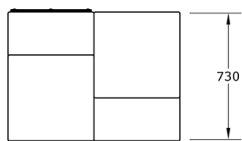

Ficha técnica de producto

Ocio Urbano
Juegos de mesa para parques

Juegos de mesa para parques R2

GOEMR2

Características técnicas:

Material: Polietileno+Cristal laminado templado

Superficie: 1,12m²

Diseño: Gitma-Área de diseño