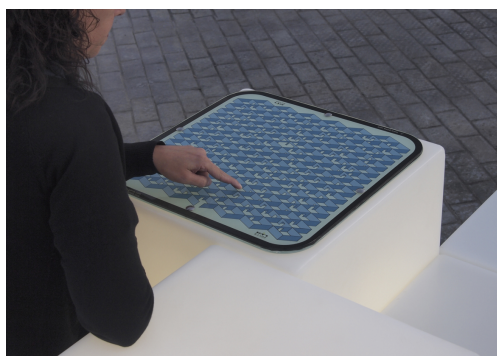

Ficha técnica de producto

Ocio Urbano

Juegos de mesa para parques

Juegos de mesa para parques R2

GOEMR2

Características técnicas:

Material: Polietileno+Cristal laminado templado
Superficie: 1,12m²
Diseño: Gitma-Área de diseño

Juegos de mesa para parques urbanos accesibles y duraderos, con iluminación integrada y diseño antivandálico. Ideal para espacios comunitarios, mobiliario urbano para compartir, fomentando la interacción social y la accesibilidad en parques y plazas públi. Solucion de equipamiento urbano para espacios publicos.

Descripción:

Módulo R2 fabricado en polietileno urbano resistente y cristal laminado templado antivandálico, apto para uso exterior y mobiliario urbano accesible. Incluye asiento con respaldo y reposabrazos para dos personas, un juego de mesa y dos luminarias integradas para uso nocturno. Perfecto para espacios colectivos, fomenta la convivencia y el ocio inclusivo en plazas, parques y zonas urbanas, respetando normativas de accesibilidad y seguridad. Producto sostenible y fácil de mantener.. Solucion de equipamiento urbano para espacios publicos.El equipamiento

El juego de mesa para parques R2 de Gitma esta orientado a juegos de mesa para parques, con enfoque en durabilidad y mantenimiento. El juego es premontado, con uniones ocultas e inaccesibles para seguridad. Instalación mediante anclaje o lastrado según emplazamiento. Para versión retroiluminada, montaje eléctrico supervisado por instalador certificado. Consultar asistencia técnica para i