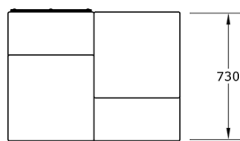

Ficha técnica de producto

Ocio Urbano

Juegos de mesa para parques

Juegos de mesa para parques R2

GOEMR2

Características técnicas:

Material: Polietileno+Cristal laminado templado
Superficie: 1,12m²
Diseño: Gitma-Área de diseño