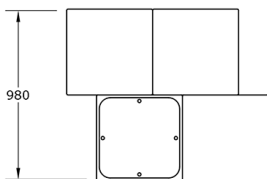

Ficha técnica de producto

Ocio Urbano

Juegos de mesa para parques

Juegos de mesa para parques R2

GOEMR2

Características técnicas:

Material: Polietileno+Cristal laminado templado
Superficie: 1,12m²
Diseño: Gitma-Área de diseño