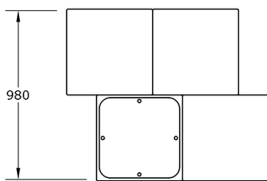

Ficha técnica de producto

Ocio Urbano

Juegos de mesa para parques

Juegos de mesa para parques R2

GOEMR2

Características técnicas:

Material: Polietileno+Cristal laminado templado
Superficie: 1,12m²
Diseño: Gitma-Área de diseño