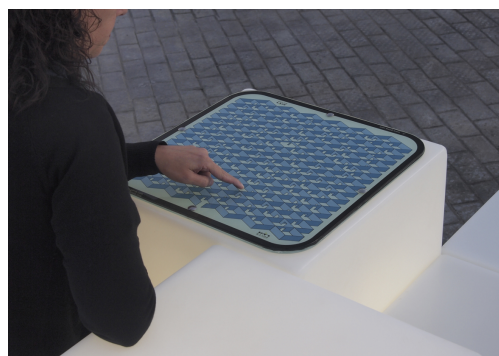

Ficha técnica de producto

Ocio Urbano
Juegos de mesa para parques

Juegos de mesa para parques R2

GOEMR2

Características técnicas:

Material: Polietileno+Cristal laminado templado

Superficie: 1,12m²

Diseño: Gitma-Área de diseño

Juegos de mesa para parques urbanos accesibles y duraderos, con iluminación integrada y diseño antivandálico. Ideal para espacios comunitarios, mobiliario urbano para compartir, fomentando la interacción social y la accesibilidad en parques y plazas públi. Solucion de equipamiento urbano para espacios publicos.

Descripción:

Módulo R2 fabricado en polietileno urbano resistente y cristal laminado templado antivandálico, apto para uso exterior y mobiliario urbano accesible. Incluye asiento con respaldo y reposabrazos para dos personas, un juego de mesa y dos luminarias integradas para uso nocturno. Perfecto para espacios colectivos, fomenta la convivencia y el ocio inclusivo en plazas, parques y zonas urbanas, respetando normativas de accesibilidad y seguridad. Producto sostenible y fácil de mantener.. Solucion de equipamiento urbano para espacios publicos.El equipamiento

El juego de mesa para parques R2 de Gitma esta orientado a juegos de mesa para parques, con enfoque en durabilidad y mantenimiento. El juego es premontado, con uniones ocultas e inaccesibles para seguridad. Instalación mediante anclaje o lastrado según emplazamiento. Para versión retroiluminada, montaje eléctrico supervisado por instalador certificado. Consultar asistencia técnica para i