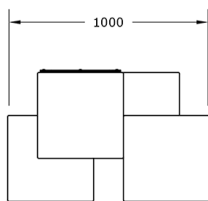

Ficha técnica de producto

Ocio Urbano

Juegos de mesa para parques

Juegos de mesa para parques R2

GOEMR2

Características técnicas:

Material: Polietileno+Cristal laminado templado
Superficie: 1,12m²
Diseño: Gitma-Área de diseño