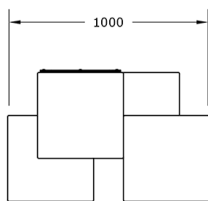

Ficha técnica de producto

Ocio Urbano
Juegos de mesa para parques

Juegos de mesa para parques R2

GOEMR2

Características técnicas:

Material: Polietileno+Cristal laminado templado

Superficie: 1,12m²

Diseño: Gitma-Área de diseño