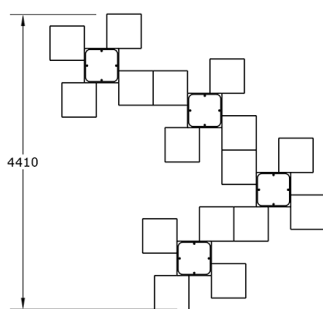

Ficha técnica de producto

Ocio Urbano

Juegos de mesa para parques

Juegos de mesa para parques CR10

GOECR10

Características técnicas:

Material: Polietileno+Cristal laminado templado

Superficie: 17,34 m²

Diseño: Gitma-Área de diseño

Juegos de mesa para parques urbanos accesibles y colectivos, con iluminación y múltiples asientos.. Solucion de equipamiento urbano para espacios publicos.

Descripción:

Conjunto modular de juegos para parques y espacios urbanos colectivos fabricado en polietileno resistente y cristal laminado templado antivandálico. Incluye 4 módulos M4 con 16 asientos, 4 juegos de mesa y 4 luminarias integradas. Perfecto para mobiliario urbano compartido, accesible y seguro.. Solucion de equipamiento urbano para espacios publicos.El equipamiento urbano Juegos de mesa para parques CR10 de Gitma esta orientado a juegos de mesa para parques, con enfoque en durabilidad y mantenimiento eficiente.