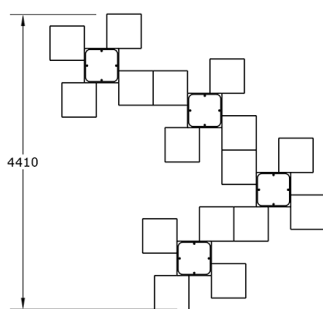

Juegos de mesa para parques urbanos accesibles y colectivos, con iluminación y múltiples asientos.. Solucion de equipamiento urbano para espacios publicos.

Descripción:

Conjunto modular de juegos para parques y espacios urbanos colectivos fabricado en polietileno resistente y cristal laminado templado antivandálico. Incluye 4 módulos M4 con 16 asientos, 4 juegos de mesa y 4 luminarias integradas. Perfecto para mobiliario urbano compartido, accesible y seguro.. Solucion de equipamiento urbano para espacios publicos.El equipamiento urbano Juegos de mesa para parques CR10 de Gitma esta orientado a juegos de mesa para parques, con enfoque en durabilidad y mantenimiento eficiente.

Montaje:

Premontado, uniones ocultas y montaje seguro. Fijación mediante tornillería o lastrado interior según emplazamiento. Montaje eléctrico supervisado. Consultar dudas y soporte técnico.