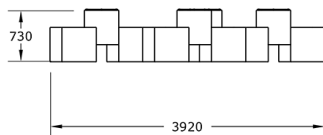

Ficha técnica de producto

Ocio Urbano

Juegos de mesa para parques

Juegos de mesa para parques CR10

GOECR10

Características técnicas:

Material: Polietileno+Cristal laminado templado

Superficie: 17,34 m²

Diseño: Gitma-Área de diseño

Juegos de mesa para parques urbanos accesibles y colectivos, con iluminación y múltiples asientos.. Solucion de equipamiento urbano para espacios publicos.

Descripción:

Conjunto modular de juegos para parques y espacios urbanos colectivos fabricado en polietileno resistente y cristal laminado templado antivandálico. Incluye 4 módulos M4 con 16 asientos, 4 juegos de mesa y 4 luminarias integradas. Perfecto para mobiliario urbano compartido, accesible y seguro.. Solucion de equipamiento urbano para espacios publicos.El equipamiento urbano Juegos de mesa para parques CR10 de Gitma esta orientado a juegos de mesa para parques, con enfoque en durabilidad y mantenimiento eficiente.