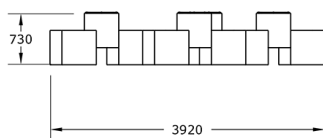

### Características técnicas:

Material: Polietileno+Cristal laminado templado

Superficie: 17,34 m<sup>2</sup>

Diseño: Gitma-Área de diseño

Juegos de mesa para parques urbanos accesibles y colectivos, con iluminación y múltiples asientos.. Solucion de equipamiento urbano para espacios publicos.