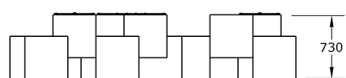

Ficha técnica de producto

Ocio Urbano
Juegos de mesa para parques

Juegos de mesa para parques CR9

GOECR9

Características técnicas:

Material: Polietileno+Cristal laminado templado

Superficie: 13,57m²

Diseño: Gitma-Área de diseño

Juegos de mesa para parques urbanos accesibles, versátiles y resistentes para espacios colectivos.. Solucion de equipamiento urbano para espacios publicos.

Descripción:

Conjunto modular de juegos de mesa para parques fabricado en polietileno urbano resistente y cristal laminado templado antivandálico, diseñado para espacios públicos y colectivos. Incluye 11 asientos con y sin respaldo, 4 juegos de mesa y 5 cubos retroiluminados. Apto para uso exterior y accesible, ideal para zonas comunitarias y espacios urbanos compartidos.. Solucion de equipamiento urbano para espacios publicos.El equipamiento urbano Juegos de mesa para parques CR9 de Gitma esta orientado a juegos de mesa para parques, con enfoque en durabilidad y montaje eficiente.