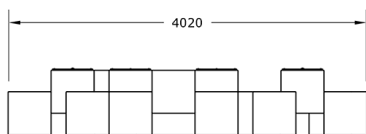

#### Características técnicas:

Material: Polietileno+Cristal laminado templado

Superficie: 13,57m<sup>2</sup>

Diseño: Gitma-Área de diseño

Juegos de mesa para parques urbanos accesibles, versátiles y resistentes para espacios colectivos.. Solucion de equipamiento urbano para espacios publicos.