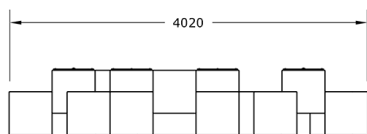

Ficha técnica de producto

Ocio Urbano
Juegos de mesa para parques

Juegos de mesa para parques CR9

GOECR9

Características técnicas:

Material: Polietileno+Cristal laminado templado

Superficie: 13,57m²

Diseño: Gitma-Área de diseño

Juegos de mesa para parques urbanos accesibles, versátiles y resistentes para espacios colectivos.. Solucion de equipamiento urbano para espacios publicos.

Descripción:

Conjunto modular de juegos de mesa para parques fabricado en polietileno urbano resistente y cristal laminado templado antivandálico, diseñado para espacios públicos y colectivos. Incluye 11 asientos con y sin respaldo, 4 juegos de mesa y 5 cubos retroiluminados. Apto para uso exterior y accesible, ideal para zonas comunitarias y espacios urbanos compartidos.. Solucion de equipamiento urbano para espacios publicos.El equipamiento urbano Juegos de mesa para parques CR9 de Gitma esta orientado a juegos de mesa para parques, con enfoque en durabilidad y montaje eficiente.