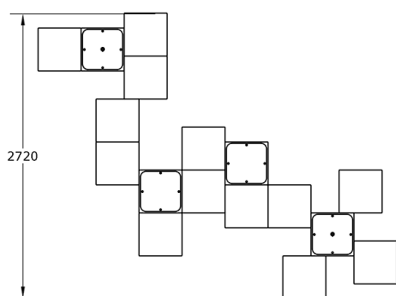

Ficha técnica de producto

Ocio Urbano
Juegos de mesa para parques

Juegos de mesa para parques CR9

GOECR9

Características técnicas:

Material: Polietileno+Cristal laminado templado

Superficie: 13,57m²

Diseño: Gitma-Área de diseño

Juegos de mesa para parques urbanos accesibles, versátiles y resistentes para espacios colectivos.. Solucion de equipamiento urbano para espacios publicos.

Descripción:

Conjunto modular de juegos de mesa para parques fabricado en polietileno urbano resistente y cristal laminado templado antivandálico, diseñado para espacios públicos y colectivos. Incluye 11 asientos con y sin respaldo, 4 juegos de mesa y 5 cubos retroiluminados. Apto para uso exterior y accesible, ideal para zonas comunitarias y espacios urbanos compartidos.. Solucion de equipamiento urbano para espacios publicos.El equipamiento urbano Juegos de mesa para parques CR9 de Gitma esta orientado a juegos de mesa para parques, con enfoque en durabilidad y montaje eficiente.