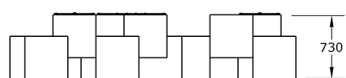

Ficha técnica de producto

Ocio Urbano
Juegos de mesa para parques

Juegos de mesa para parques CR9

GOECR9

Características técnicas:

Material: Polietileno+Cristal laminado templado

Superficie: 13,57m²

Diseño: Gitma-Área de diseño