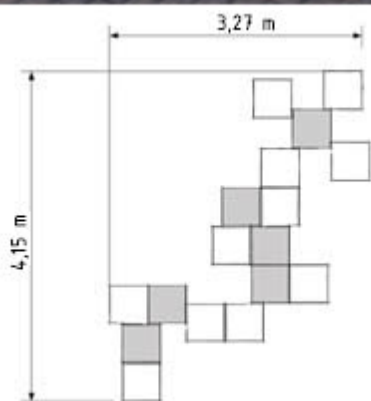

### Características técnicas:

Material: Polietileno de Media  
Densidad+Cristal laminado templado  
Superficie: 43,57m<sup>2</sup>

Diseño: GITMA. Área de diseño

### Descripción:

Conjunto de reunión versátil modular de material polietileno urbano conformado por cubos iguales combinados a diferentes alturas que forman 11 asientos con y sin respaldo y reposabrazos, 4 juegos de mesa espontaneo en cristal antivandálico total intemperie autónomo sin necesidad de fichas y 5 cubos retroiluminados para exterior.