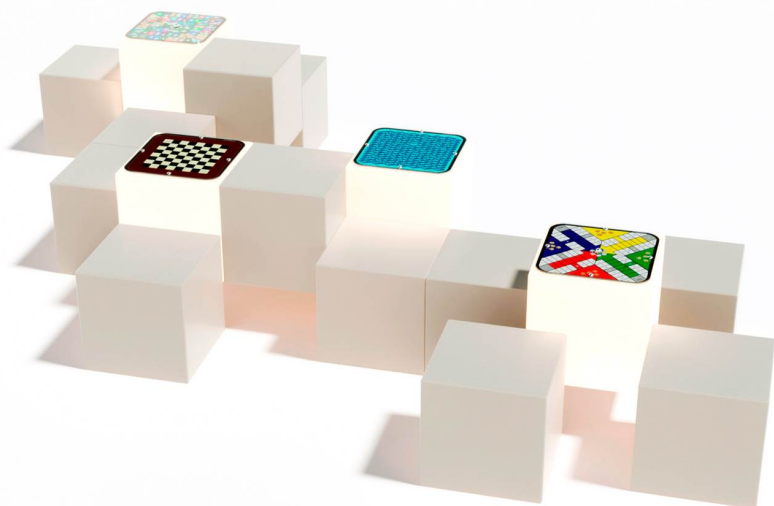

Ficha técnica de producto

Ocio Urbano
Juegos de mesa para parques

Juegos de mesa para parques CR9

GOECR9

Características técnicas:

Material: Polietileno+Cristal laminado templado

Superficie: 13,57m²

Diseño: Gitma-Área de diseño

Juegos de mesa para parques urbanos accesibles, versátiles y resistentes para espacios colectivos.. Solucion de equipamiento urbano para espacios publicos.

Descripción:

Conjunto modular de juegos de mesa para parques fabricado en polietileno urbano resistente y cristal laminado templado antivandálico, diseñado para espacios públicos y colectivos. Incluye 11 asientos con y sin respaldo, 4 juegos de mesa y 5 cubos retroiluminados. Apto para uso exterior y accesible, ideal para zonas comunitarias y espacios urbanos compartidos.. Solucion de equipamiento urbano para espacios publicos.El equipamiento urbano Juegos de mesa para parques CR9 de Gitma esta orientado a juegos de mesa para parques, con enfoque en durabilidad y montaje eficiente.