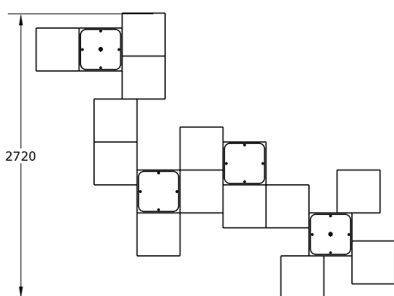

#### Características técnicas:

Material: Polietileno+Cristal laminado templado

Superficie: 13,57m<sup>2</sup>

Diseño: Gitma-Área de diseño

Juegos de mesa para parques urbanos accesibles, versátiles y resistentes para espacios colectivos.. Solucion de equipamiento urbano para espacios publicos.