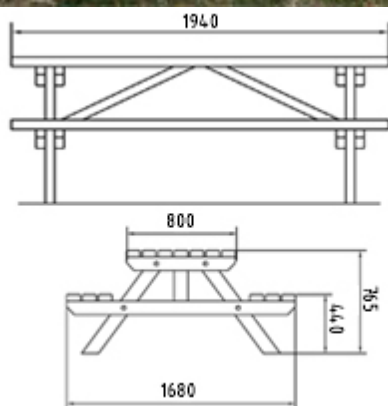

Mobiliario Urbano / Mesas / Picnic basic

Mesa básica para picnic en madera de pino. Ideal para formar conjuntos junto a barbacoas.

Características técnicas:

Peso: 105 kg

Material: Madera de pino

Acabado: Tratamiento autoclave

Descripción:

Mesa básica de madera para 6 personas.

Montaje:

Fijación a soleras de hormigón o suelo firme.