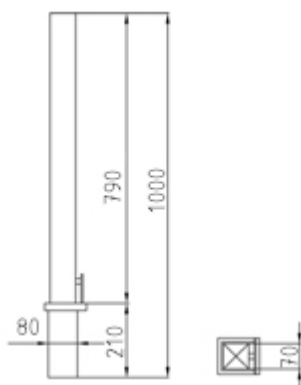

Características técnicas:

Peso:

Material: Hierro+ Acero galvanizado

Acabado: Pintura poliéster

Descripción:

Básica pila señalizadora desmontable.

Montaje:

Empotrada en el suelo